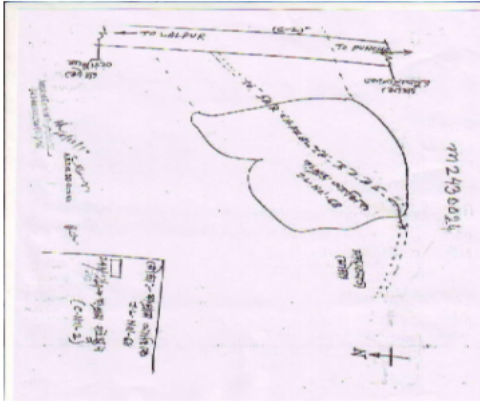

Nazri Naksha