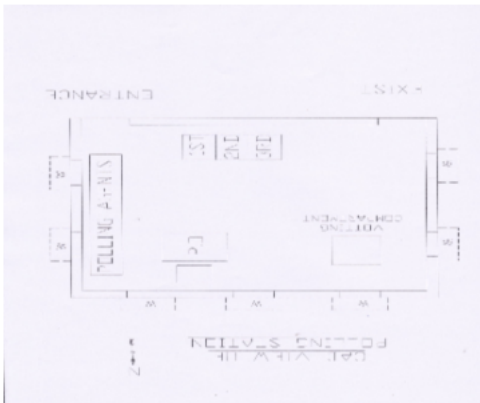

নির্বাচক নিবন্ধন আধিকারিকের স্বাক্ষর

Nazri Naksha

Google Map View

Polling Station Building Front View

Polling Station Front View

Cad View

Key MAP View

| | | | | | | | | |
|---|------------------|------------|---|------------------|------------|--|------------------|------------|
| 1 নাম : সুধীর কর্মকার পিতার নাম: উদয় কর্মকার বাড়ির নং : n0001 বয়স : 66 লিঙ্গ : পুরুষ | WB/35/243/471522 | ফটো উপলব্ধ | 2 নাম : সনকা কর্মকার স্বামীর নাম: সুধীর কর্মকার বাড়ির নং : n0001 বয়স : 63 লিঙ্গ : মহিলা | WB/35/243/471582 | ফটো উপলব্ধ | 3 নাম : তরনী কর্মকার পিতার নাম: সুধীর কর্মকার বাড়ির নং : n0001 বয়স : 40 লিঙ্গ : পুরুষ | XWI1015007 | ফটো উপলব্ধ |
| 4 নাম : শ্রীমন্ত কর্মকার পিতার নাম: রাখহরি কর্মকার বাড়ির নং : n0002 বয়স : 49 লিঙ্গ : পুরুষ | WB/35/243/471469 | ফটো উপলব্ধ | 5 নাম : জবা কর্মকার স্বামীর নাম: শ্রীমন্ত কর্মকার বাড়ির নং : n0002 বয়স : 38 লিঙ্গ : মহিলা | XWI1144872 | ফটো উপলব্ধ | 6 নাম : লক্ষী কর্মকার স্বামীর নাম: তরনী কর্মকার বাড়ির নং : n0001 বয়স : 29 লিঙ্গ : মহিলা | XWI1599869 | ফটো উপলব্ধ |
| 7 নাম : সুনীল কর্মকার পিতার নাম: শ্রীমন্ত কর্মকার বাড়ির নং : এন0002 বয়স : 22 লিঙ্গ : পুরুষ | XWI2137826 | ফটো উপলব্ধ | 8 নাম : জয়া মাহাত পিতার নাম: তপন কুমার মাহাত বাড়ির নং : এন001 বয়স : 22 লিঙ্গ : মহিলা | XWI2248557 | ফটো উপলব্ধ | 9 নাম : পরিক্ষিত পরামাণিক পিতার নাম: স্বপ্ন পরামাণিক বাড়ির নং : এন001 বয়স : 21 লিঙ্গ : পুরুষ | XWI2248664 | ফটো উপলব্ধ |
| 10 নাম : বচন গাঁরাই পিতার নাম: অম্বরীশ গাঁরাই বাড়ির নং : এন35 বয়স : 34 লিঙ্গ : পুরুষ | XWI1239359 | ফটো উপলব্ধ | 11 নাম : তপন কুমার গাঁরাই পিতার নাম: অধীর চন্দ্র গাঁরাই বাড়ির নং : গ্রাম- বড়গ্রাম বয়স : 47 লিঙ্গ : পুরুষ | FXP2387926 | ফটো উপলব্ধ | 12 নাম : রঘুনাথ গাঁরাই পিতার নাম: সুজিত কুমার গাঁরাই বাড়ির নং : এন 0032 বয়স : 20 লিঙ্গ : পুরুষ | XWI2270122 | ফটো উপলব্ধ |
| 13 নাম : মামনি গাঁরাই স্বামীর নাম: টিংকু গাঁরাই বাড়ির নং : বড়গ্রাম বয়স : 38 লিঙ্গ : মহিলা | FXP2656395 | ফটো উপলব্ধ | 14 নাম : মনিবালা গাঁরাই স্বামীর নাম: পরিক্ষিত গাঁরাই বাড়ির নং : n0033 বয়স : 72 লিঙ্গ : মহিলা | XWI2187342 | ফটো উপলব্ধ | 15 নাম : শিবানী গাঁরাই স্বামীর নাম: শক্তিপদ গাঁরাই বাড়ির নং : এন0033 বয়স : 46 লিঙ্গ : মহিলা | FXP2388023 | ফটো উপলব্ধ |
| 16 নাম : বিপত্তারন গাঁরাই পিতার নাম: গোপাল চন্দ্র গোরাই বাড়ির নং : n0041 বয়স : 50 লিঙ্গ : পুরুষ | XWI1920172 | ফটো উপলব্ধ | 17 নাম : অনিমা গাঁরাই স্বামীর নাম: হারাধন গাঁরাই বাড়ির নং : এন0029 বয়স : 23 লিঙ্গ : মহিলা | XWI2156321 | ফটো উপলব্ধ | 18 নাম : পারুবালা গাঁরাই পিতার নাম: মথুর গাঁরাই বাড়ির নং : n0029 বয়স : 63 লিঙ্গ : মহিলা | XWI2111482 | ফটো উপলব্ধ |
| 19 নাম : সোমা গরাই স্বামীর নাম: জয়দেব গরাই বাড়ির নং : এন0028 বয়স : 24 লিঙ্গ : মহিলা | XWI2048098 | ফটো উপলব্ধ | 20 নাম : ক্ষমা গাঁরাই স্বামীর নাম: দমন গাঁরাই বাড়ির নং : এন0041 বয়স : 23 লিঙ্গ : মহিলা | XWI2098408 | ফটো উপলব্ধ | 21 নাম : কাশীনাথ গোরাই পিতার নাম: সন্তোষ গোরাই বাড়ির নং : N0039 বয়স : 24 লিঙ্গ : পুরুষ | XWI1961002 | ফটো উপলব্ধ |
| 22 নাম : বুনু গরাই স্বামীর নাম: মনোজ গরাই বাড়ির নং : এন0036 বয়স : 28 লিঙ্গ : মহিলা | XWI1902238 | ফটো উপলব্ধ | 23 নাম : লোকনাথ গাঁরাই পিতার নাম: সুজিত গাঁরাই বাড়ির নং : N0032 বয়স : 24 লিঙ্গ : পুরুষ | XWI1960905 | ফটো উপলব্ধ | 24 নাম : নিতু গাঁরাই স্বামীর নাম: জয়দেব গাঁরাই বাড়ির নং : N0039 বয়স : 24 লিঙ্গ : মহিলা | XWI1960830 | ফটো উপলব্ধ |
| 25 নাম : সোমনাথ গাঁরাই পিতার নাম: মঙ্গল চন্দ্র গাঁরাই বাড়ির নং : N000 বয়স : 24 লিঙ্গ : পুরুষ | XWI1960954 | ফটো উপলব্ধ | 26 নাম : শক্তিপদ গাঁরাই পিতার নাম: পরিক্ষিত গাঁরাই বাড়ির নং : n0033 বয়স : 49 লিঙ্গ : পুরুষ | FXP2006583 | ফটো উপলব্ধ | 27 নাম : পরীক্ষিত গাঁরাই পিতার নাম: নটবর গাঁরাই বাড়ির নং : n0033 বয়স : 70 লিঙ্গ : পুরুষ | XWI2030021 | ফটো উপলব্ধ |
| 28 নাম : সুজিত কুমার গাঁরাই পিতার নাম: দুর্গাদাস গাঁরাই বাড়ির নং : n0032 বয়স : 48 লিঙ্গ : পুরুষ | FXP2387967 | ফটো উপলব্ধ | 29 নাম : অনীতা গাঁরাই স্বামীর নাম: দয়াময় গাঁরাই বাড়ির নং : এন0025 বয়স : 25 লিঙ্গ : মহিলা | XWI1900356 | ফটো উপলব্ধ | 30 নাম : লক্ষীকান্ত গাঁরাই পিতার নাম: নকুল গাঁরাই বাড়ির নং : n0007 বয়স : 61 লিঙ্গ : পুরুষ | WB/35/243/471277 | ফটো উপলব্ধ |