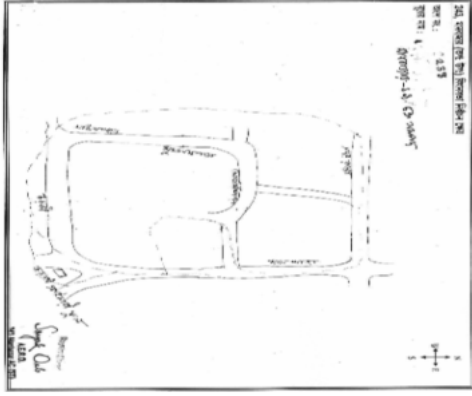

Nazri Naksha