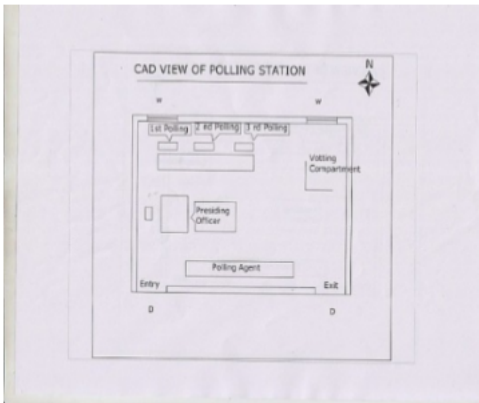

নির্বাচক নিবন্ধন আধিকারিকের স্বাক্ষর

Nazri Naksha

Google Map View

Polling Station Building Front View

Polling Station Front View

Cad View

Key MAP View

বিধানসভা নির্বাচনক্ষেত্রের নং, নাম : 243-মানবাজার  
ভাগ নং, নাম : 1-মুসলিম, বাবু, আচার্য পাড়া