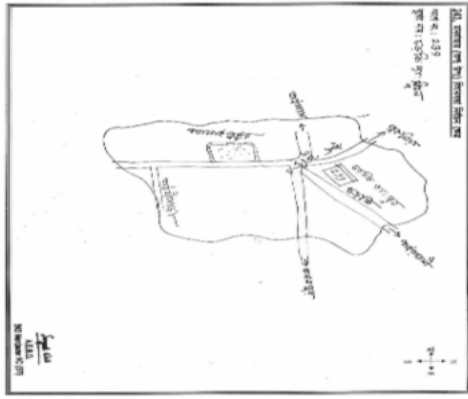

Nazri Naksha