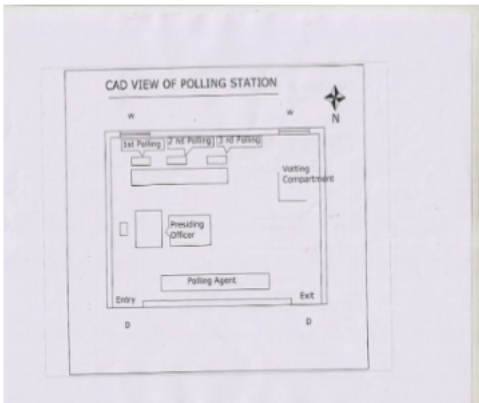

নির্বাচক নিবন্ধন আধিকারিকের স্বাক্ষর

Nazri Naksha

Google Map View

Polling Station Building Front View

Polling Station Front View

Cad View

Key MAP View

বিধানসভা নির্বাচনক্ষেত্রের নং, নাম : 243-মানবাজার  
ভাগ নং, নাম : 1-চক্রবর্তী,মাঝিপাড়া,কাদাকুলি,পেদারোড,ষিড়কি