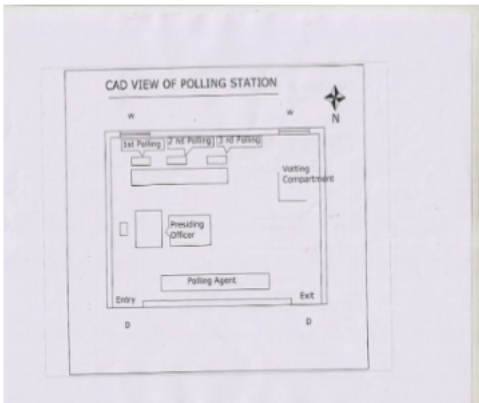

নির্বাচক নিবন্ধন আধিকারিকের স্বাক্ষর

Nazri Naksha

Google Map View

Polling Station Building Front View

Polling Station Front View

Cad View

Key MAP View

বিধানসভা নির্বাচনক্ষেত্রের নং, নাম : 243-মানবাজার
ভাগ নং, নাম : 1-বলুড়ি,ভেলাইগড়া,বনগড়া