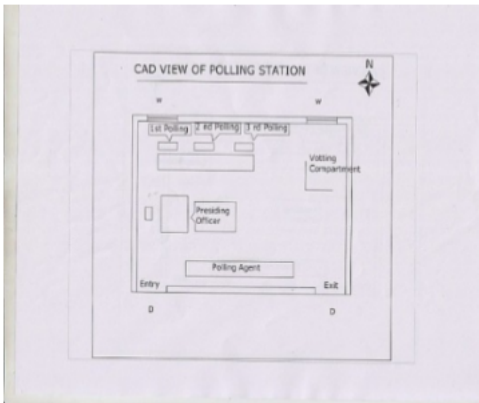

নির্বাচক নিবন্ধন আধিকারিকের স্বাক্ষর

Nazri Naksha

Google Map View

Polling Station Building Front View

Polling Station Front View

Cad View

Key MAP View

1 নাম : মানিক কর্মকার পিতার নাম: মথুর কর্মকার বাড়ির নং : n0001 বয়স : 53 লিঙ্গ : পুরুষ	BYG2670206 ফটো উপলব্ধ	2 নাম : আরতি কর্মকার স্বামীর নাম: মানিক কর্মকার বাড়ির নং : n0001 বয়স : 50 লিঙ্গ : মহিলা	BYG2670214 ফটো উপলব্ধ	3 নাম : ফটিক কর্মকার পিতার নাম: চতুর কর্মকার বাড়ির নং : n0029 বয়স : 61 লিঙ্গ : পুরুষ	BYG1374578 ফটো উপলব্ধ
4 নাম : পুটি কর্মকার স্বামীর নাম: ফটিক কর্মকার বাড়ির নং : n0029 বয়স : 54 লিঙ্গ : মহিলা	BYG2670230 ফটো উপলব্ধ	5 নাম : গৌতম কর্মকার পিতার নাম: চতুর কর্মকার বাড়ির নং : n0029 বয়স : 57 লিঙ্গ : পুরুষ	BYG2380293 ফটো উপলব্ধ	6 নাম : অম্বিকা কর্মকার স্বামীর নাম: গৌতম কর্মকার বাড়ির নং : n0029 বয়স : 52 লিঙ্গ : মহিলা	WB/34/234/402262 ফটো উপলব্ধ
7 নাম : ফাল্পুনী কর্মকার পিতার নাম: চতুর কর্মকার বাড়ির নং : n0029 বয়স : 50 লিঙ্গ : পুরুষ	WB/34/234/402341 ফটো উপলব্ধ	8 নাম : সাবিত্রী কর্মকার স্বামীর নাম: ফাল্পুনী কর্মকার বাড়ির নং : n0029 বয়স : 48 লিঙ্গ : মহিলা	BYG1971670 ফটো উপলব্ধ	9 নাম : শান্তি গোপাল কর্মকার পিতার নাম: মানিক কর্মকার বাড়ির নং : n0001 বয়স : 29 লিঙ্গ : পুরুষ	XWI1660695 ফটো উপলব্ধ
10 নাম : ধনঞ্জয় কর্মকার পিতার নাম: ফটিক কর্মকার বাড়ির নং : n0029 বয়স : 26 লিঙ্গ : পুরুষ	XWI1812288 ফটো উপলব্ধ	11 নাম : সোনালী কর্মকার স্বামীর নাম: শান্তি গোপাল কর্মকার বাড়ির নং : এন0001 বয়স : 20 লিঙ্গ : মহিলা	XWI2339752 ফটো উপলব্ধ	12 নাম : জয়ন্ত কর্মকার পিতার নাম: গৌতম কর্মকার বাড়ির নং : নং029 বয়স : 26 লিঙ্গ : পুরুষ	XWI1851872 ফটো উপলব্ধ
13 নাম : কিরণ কর্মকার পিতার নাম: ফাল্পুনী কর্মকার বাড়ির নং : এন0029 বয়স : 22 লিঙ্গ : পুরুষ	XWI2206894 ফটো উপলব্ধ	14 নাম : সপ্তমী কর্মকার স্বামীর নাম: ধনঞ্জয় কর্মকার বাড়ির নং : এন0029 বয়স : 22 লিঙ্গ : মহিলা	XWI2279776 ফটো উপলব্ধ	15 নাম : উমা শঙ্কর পাত্র পিতার নাম: সুনীলকুমার পাত্র বাড়ির নং : n0105 বয়স : 45 লিঙ্গ : পুরুষ	BYG2670271 ফটো উপলব্ধ
16 নাম : সোমনাথ পাত্র পিতার নাম: সুনীল কুমার পাত্র বাড়ির নং : n0105 বয়স : 35 লিঙ্গ : পুরুষ	XWI0846139 ফটো উপলব্ধ	17 নাম : রবি লোচন পাত্র পিতার নাম: আশুতোষ পাত্র বাড়ির নং : n0106 বয়স : 70 লিঙ্গ : পুরুষ	XWI2289130 ফটো উপলব্ধ	18 নাম : কম্পনা পাত্র স্বামীর নাম: রবিলোচন পাত্র বাড়ির নং : n0106 বয়স : 61 লিঙ্গ : মহিলা	XWI2286201 ফটো উপলব্ধ
19 নাম : ফাল্পুনী পাত্র পিতার নাম: রবি লোচন পাত্র বাড়ির নং : n0106 বয়স : 36 লিঙ্গ : পুরুষ	XWI0846147 ফটো উপলব্ধ	20 নাম : পার্থ সারথী পাত্র পিতার নাম: রবিলোচন পাত্র বাড়ির নং : n0106 বয়স : 36 লিঙ্গ : পুরুষ	BYG2788909 ফটো উপলব্ধ	21 নাম : চন্দ্রবালা পাত্র স্বামীর নাম: সহদেব পাত্র বাড়ির নং : n0107 বয়স : 95 লিঙ্গ : মহিলা	WB/34/234/402036 ফটো উপলব্ধ
22 নাম : জ্যোৎস্না পাত্র স্বামীর নাম: স্বপন পাত্র বাড়ির নং : n0107 বয়স : 59 লিঙ্গ : মহিলা	WB/34/234/402092 ফটো উপলব্ধ	23 নাম : সাধন পাত্র পিতার নাম: স্বপন পাত্র বাড়ির নং : n0107 বয়স : 38 লিঙ্গ : পুরুষ	BYG2523645 ফটো উপলব্ধ	24 নাম : সুমন পাত্র পিতার নাম: স্বপন পাত্র বাড়ির নং : n0107 বয়স : 31 লিঙ্গ : পুরুষ	XWI1396043 ফটো উপলব্ধ
25 নাম : প্রদীপ পাত্র পিতার নাম: সহদেব পাত্র বাড়ির নং : n0107 বয়স : 66 লিঙ্গ : পুরুষ	WB/34/234/402063 ফটো উপলব্ধ	26 নাম : অনুপমা পাত্র স্বামীর নাম: দীপক পাত্র বাড়ির নং : n0107 বয়স : 48 লিঙ্গ : মহিলা	BYG2380434 ফটো উপলব্ধ	27 নাম : অশোক পাত্র পিতার নাম: ভক্তরঞ্জন পাত্র বাড়ির নং : n0108 বয়স : 57 লিঙ্গ : পুরুষ	XWI2114734 ফটো উপলব্ধ
28 নাম : রীতা পাত্র স্বামীর নাম: অশোক পাত্র বাড়ির নং : n0108 বয়স : 51 লিঙ্গ : মহিলা	BYG1374172 ফটো উপলব্ধ	29 নাম : দুর্গা পদ পাত্র পিতার নাম: অনিলবরন পাত্র বাড়ির নং : n0109 বয়স : 55 লিঙ্গ : পুরুষ	XWI2368082 ফটো উপলব্ধ	30 নাম : দুলালী পাত্র স্বামীর নাম: দুর্গাপদ পাত্র বাড়ির নং : n0109 বয়স : 48 লিঙ্গ : মহিলা	XWI1296920 ফটো উপলব্ধ