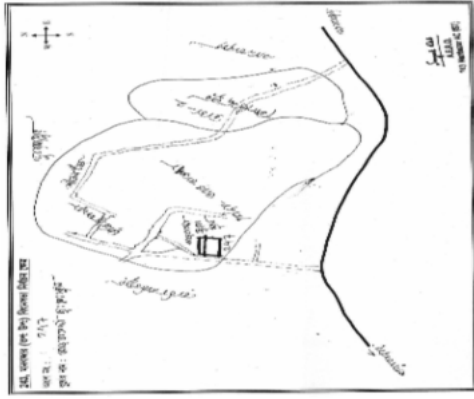

Nazri Naksha