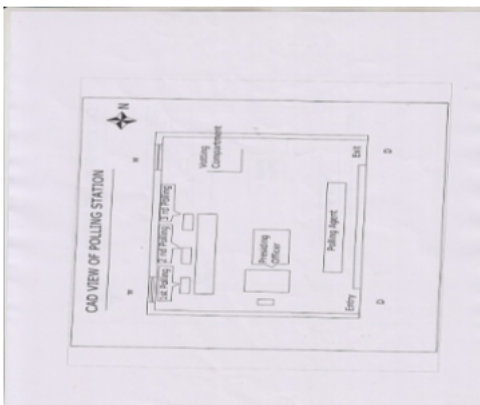

নির্বাচক নিবন্ধন আধিকারিকের স্বাক্ষর

Nazri Naksha

Google Map View

Polling Station Building Front View

Polling Station Front View

Cad View

Key MAP View

<p>1</p> <p>নাম : সুকুদা বিবি স্বামীর নাম: আজিম আনসারী বাড়ির নং : n0006 বয়স : 61 লিঙ্গ : মহিলা</p> <p>ফটো উপলব্ধ</p>	<p>XWI1809003</p>	<p>2</p> <p>নাম : মহঃ ওসমান আলসারী পিতার নাম: মহঃ ওসমান আলসারী বাড়ির নং : n0003 বয়স : 66 লিঙ্গ : পুরুষ</p> <p>ফটো উপলব্ধ</p>	<p>XWI1930387</p>	<p>3</p> <p>নাম : রায়েনা বিবি স্বামীর নাম: লতীব আনসারী বাড়ির নং : n0003 বয়স : 33 লিঙ্গ : মহিলা</p> <p>ফটো উপলব্ধ</p>	<p>XWI1424522</p>
<p>4</p> <p>নাম : লতিব আনসারী পিতার নাম: মহঃ ওসমান আনসারী বাড়ির নং : n0003 বয়স : 40 লিঙ্গ : পুরুষ</p> <p>ফটো উপলব্ধ</p>	<p>FXP2698652</p>	<p>5</p> <p>নাম : ফাতেমা বিবি স্বামীর নাম: মহঃ ওসমান আনসারী বাড়ির নং : n0003 বয়স : 65 লিঙ্গ : মহিলা</p> <p>ফটো উপলব্ধ</p>	<p>XWI1931211</p>	<p>6</p> <p>নাম : মনসুর আনসারি পিতার নাম: আলীহোসেন আনসারী বাড়ির নং : n0004 বয়স : 36 লিঙ্গ : পুরুষ</p> <p>ফটো উপলব্ধ</p>	<p>FXP2698645</p>
<p>7</p> <p>নাম : আলিহোসেন আনসারি পিতার নাম: মহম্মদ আনসারী বাড়ির নং : n0004 বয়স : 63 লিঙ্গ : পুরুষ</p> <p>ফটো উপলব্ধ</p>	<p>XWI1934082</p>	<p>8</p> <p>নাম : রুনা লায়লা বিবি স্বামীর নাম: মনসুর আনসারি বাড়ির নং : এন0004 বয়স : 26 লিঙ্গ : মহিলা</p> <p>ফটো উপলব্ধ</p>	<p>XWI1766096</p>	<p>9</p> <p>নাম : গুলসান বিবি স্বামীর নাম: গিয়াসুদ্দিন আনসারি বাড়ির নং : n0008 বয়স : 28 লিঙ্গ : মহিলা</p> <p>ফটো উপলব্ধ</p>	<p>XWI1746064</p>
<p>10</p> <p>নাম : জহুরন বিবি স্বামীর নাম: মহঃ সাহকিরুদ্দিন আনসারী বাড়ির নং : n0002 বয়স : 40 লিঙ্গ : মহিলা</p> <p>ফটো উপলব্ধ</p>	<p>XWI1015098</p>	<p>11</p> <p>নাম : মহঃ জুমুর্দদীন আনসারী পিতার নাম: মহঃ ইসরাইল আনসারী বাড়ির নং : n0001 বয়স : 44 লিঙ্গ : পুরুষ</p> <p>ফটো উপলব্ধ</p>	<p>FXP2003440</p>	<p>12</p> <p>নাম : মহঃ মুক্তার আনসারি পিতার নাম: মহঃ আলাউদ্দিন আনসারি বাড়ির নং : এন0001 বয়স : 22 লিঙ্গ : পুরুষ</p> <p>ফটো উপলব্ধ</p>	<p>XWI2160695</p>
<p>13</p> <p>নাম : মহঃ মিরাজউদ্দিন আনসারী পিতার নাম: মোহম্মদ সহকিরুদ্দিন আনসারী বাড়ির নং : এন0002 বয়স : 22 লিঙ্গ : পুরুষ</p> <p>ফটো উপলব্ধ</p>	<p>XWI2154276</p>	<p>14</p> <p>নাম : মহ সাত্তার আনসারী পিতার নাম: মহ সাহকিরুদ্দিন আনসারী বাড়ির নং : এন0003 বয়স : 25 লিঙ্গ : পুরুষ</p> <p>ফটো উপলব্ধ</p>	<p>XWI1900935</p>	<p>15</p> <p>নাম : রোজিনা বিবি স্বামীর নাম: মোহম্মদ সুভন আনসারি বাড়ির নং : এন0006 বয়স : 26 লিঙ্গ : মহিলা</p> <p>ফটো উপলব্ধ</p>	<p>XWI1903269</p>
<p>16</p> <p>নাম : মহঃ সাহকিরুদ্দিন আনসারী পিতার নাম: মহঃ আসরাফ আলি আনসারী বাড়ির নং : n0002 বয়স : 43 লিঙ্গ : পুরুষ</p> <p>ফটো উপলব্ধ</p>	<p>FXP2385086</p>	<p>17</p> <p>নাম : ময়মুন বিবি স্বামীর নাম: জামাল উদ্দিন আনসারি বাড়ির নং : n0001 বয়স : 54 লিঙ্গ : মহিলা</p> <p>ফটো উপলব্ধ</p>	<p>XWI1953264</p>	<p>18</p> <p>নাম : জামাল উদ্দিন আনসারি পিতার নাম: ইসরাইল আনসারী বাড়ির নং : n0001 বয়স : 56 লিঙ্গ : পুরুষ</p> <p>ফটো উপলব্ধ</p>	<p>XWI1953256</p>
<p>19</p> <p>নাম : গিয়াসউদ্দিন আনসারী পিতার নাম: বাবুল আল আনসারী বাড়ির নং : n0008 বয়স : 31 লিঙ্গ : পুরুষ</p> <p>ফটো উপলব্ধ</p>	<p>XWI1322437</p>	<p>20</p> <p>নাম : সাদাম হোসেন আনসারী পিতার নাম: নুর আলম আনসারী বাড়ির নং : n0005 বয়স : 34 লিঙ্গ : পুরুষ</p> <p>ফটো উপলব্ধ</p>	<p>XWI1015163</p>	<p>21</p> <p>নাম : সাদেক আনসারী পিতার নাম: নুর আলম আনসারী বাড়ির নং : n0005 বয়স : 25 লিঙ্গ : পুরুষ</p> <p>ফটো উপলব্ধ</p>	<p>XWI1796515</p>
<p>22</p> <p>নাম : আপসানা বিবি স্বামীর নাম: মহঃ তসলিম আনসারী বাড়ির নং : n0008 বয়স : 35 লিঙ্গ : মহিলা</p> <p>ফটো উপলব্ধ</p>	<p>XWI0824581</p>	<p>23</p> <p>নাম : মহঃ তসলিম আনসারী পিতার নাম: মহঃ বাবুল আল আনসারী বাড়ির নং : n0008 বয়স : 36 লিঙ্গ : পুরুষ</p> <p>ফটো উপলব্ধ</p>	<p>XWI0112110</p>	<p>24</p> <p>নাম : গোলাপ আনসারী পিতার নাম: মহীনুদ্দিন আনসারী বাড়ির নং : n0007 বয়স : 56 লিঙ্গ : পুরুষ</p> <p>ফটো উপলব্ধ</p>	<p>FXP1403385</p>
<p>25</p> <p>নাম : ফাতেমা বিবি স্বামীর নাম: রমজান আনসারী বাড়ির নং : n0007 বয়স : 30 লিঙ্গ : মহিলা</p> <p>ফটো উপলব্ধ</p>	<p>XWI1424589</p>	<p>26</p> <p>নাম : রমজান আনসারী পিতার নাম: ওস্তালিম আনসারী বাড়ির নং : n0007 বয়স : 36 লিঙ্গ : পুরুষ</p> <p>ফটো উপলব্ধ</p>	<p>XWI1015114</p>	<p>27</p> <p>নাম : আয়েসা বিবি স্বামীর নাম: ওস্তালিম আনসারী বাড়ির নং : n0007 বয়স : 63 লিঙ্গ : মহিলা</p> <p>ফটো উপলব্ধ</p>	<p>FXP2607893</p>
<p>28</p> <p>নাম : ওস্তালিম আনসারী পিতার নাম: মহীনুদ্দিন আনসারী বাড়ির নং : n0007 বয়স : 70 লিঙ্গ : পুরুষ</p> <p>ফটো উপলব্ধ</p>	<p>XWI2355287</p>	<p>29</p> <p>নাম : মহঃ সুভান আনসারী পিতার নাম: আজিম আনসারি বাড়ির নং : n0006 বয়স : 34 লিঙ্গ : পুরুষ</p> <p>ফটো উপলব্ধ</p>	<p>XWI1015155</p>	<p>30</p> <p>নাম : আর্জুনা বিবি স্বামীর নাম: বয়স্ক আনসারী বাড়ির নং : n0006 বয়স : 38 লিঙ্গ : মহিলা</p> <p>ফটো উপলব্ধ</p>	<p>XWI1015130</p>