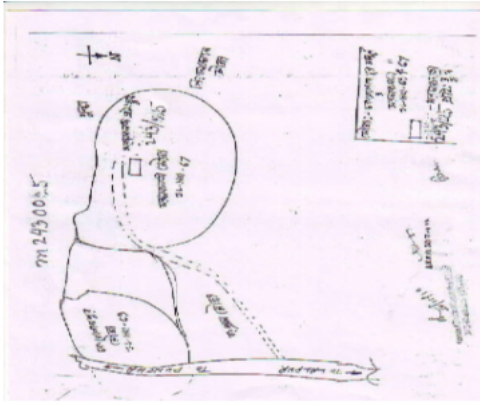

Nazri Naksha