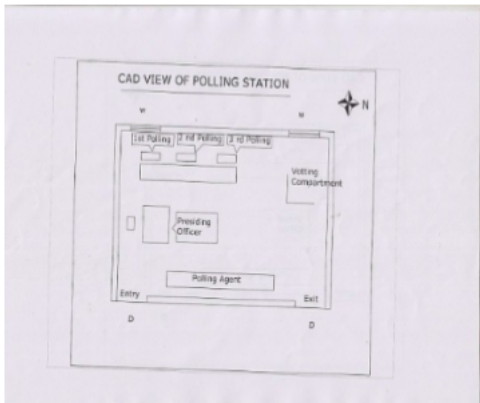

নির্বাচক নিবন্ধন আধিকারিকের স্বাক্ষর

Nazri Naksha

Google Map View

Polling Station Building Front View

Polling Station Front View

Cad View

Key MAP View

1 নাম : হবীরান বিবি স্বামীর নাম : হুসেন আনসারী বাড়ির নং : n0001 বয়স : 83 লিঙ্গ : মহিলা	XWI1919042 ফটো উপলব্ধ	2 নাম : হানুফা বিবি স্বামীর নাম : তৈহিদ আনসারী বাড়ির নং : n0002 বয়স : 35 লিঙ্গ : মহিলা	BYG2746865 ফটো উপলব্ধ	3 নাম : আলম আনসারী পিতার নাম : হামিদ আনসারী বাড়ির নং : n0002 বয়স : 35 লিঙ্গ : পুরুষ	BYG2787513 ফটো উপলব্ধ
4 নাম : সাইমুনা বিবি স্বামীর নাম : ইদ্রিশ আনসারী বাড়ির নং : n0002 বয়স : 43 লিঙ্গ : মহিলা	BYG2366409 ফটো উপলব্ধ	5 নাম : বসুরন বিবি স্বামীর নাম : ইউনুস আনসারী বাড়ির নং : n0006 বয়স : 63 লিঙ্গ : মহিলা	WB/34/234/384511 ফটো উপলব্ধ	6 নাম : আয়ুব আনসারী পিতার নাম : ইউনুস আনসারী বাড়ির নং : n0006 বয়স : 54 লিঙ্গ : পুরুষ	WB/34/234/384789 ফটো উপলব্ধ
7 নাম : হাজেরান বিবি স্বামীর নাম : আয়ুব আনসারী বাড়ির নং : n0006 বয়স : 51 লিঙ্গ : মহিলা	WB/34/234/384508 ফটো উপলব্ধ	8 নাম : ইরসাদ আনসারী পিতার নাম : নরসেদ আনসারী বাড়ির নং : এন0001 বয়স : 25 লিঙ্গ : পুরুষ	XWI1853761 ফটো উপলব্ধ	9 নাম : তৈহিদ আনসারী পিতার নাম : হামিদ আনসারী বাড়ির নং : n0002 বয়স : 38 লিঙ্গ : পুরুষ	BYG2746857 ফটো উপলব্ধ
10 নাম : মহিরউদ্দিন আনসারী পিতার নাম : জব্বার আনসারী বাড়ির নং : n0001 বয়স : 33 লিঙ্গ : পুরুষ	XWI1397132 ফটো উপলব্ধ	11 নাম : শহরবানু বিবি স্বামীর নাম : হামিদ আনসারী বাড়ির নং : n0002 বয়স : 65 লিঙ্গ : মহিলা	XWI1919984 ফটো উপলব্ধ	12 নাম : হামিদ আনসারী পিতার নাম : কেতাব আনসারী বাড়ির নং : n0002 বয়স : 68 লিঙ্গ : পুরুষ	XWI1919976 ফটো উপলব্ধ
13 নাম : ইদ্রিশ আনসারী পিতার নাম : ইয়াসিন আনসারী বাড়ির নং : n0002 বয়স : 50 লিঙ্গ : পুরুষ	WB/34/234/384705 ফটো উপলব্ধ	14 নাম : রাহিলা বিবি স্বামীর নাম : ইয়াসিন আনসারী বাড়ির নং : n0002 বয়স : 66 লিঙ্গ : মহিলা	WB/34/234/384549 ফটো উপলব্ধ	15 নাম : ইয়াসিন আনসারী পিতার নাম : কেতাব আনসারী বাড়ির নং : n0002 বয়স : 80 লিঙ্গ : পুরুষ	XWI1919034 ফটো উপলব্ধ
16 নাম : হামিদান বিবি স্বামীর নাম : নরসেদ বাড়ির নং : n0001 বয়স : 47 লিঙ্গ : মহিলা	BYG1956721 ফটো উপলব্ধ	17 নাম : নরসেদ আনসারী পিতার নাম : হুসেন আনসারী বাড়ির নং : n0001 বয়স : 46 লিঙ্গ : পুরুষ	BYG1432368 ফটো উপলব্ধ	18 নাম : হাসিনা বিবি স্বামীর নাম : জহাঙ্গীরউদ্দিন আনসারী বাড়ির নং : n0001 বয়স : 32 লিঙ্গ : মহিলা	XWI1397041 ফটো উপলব্ধ
19 নাম : জালালউদ্দিন আনসারী পিতার নাম : জব্বার আনসারী বাড়ির নং : n0001 বয়স : 36 লিঙ্গ : পুরুষ	XWI1116540 ফটো উপলব্ধ	20 নাম : জব্বার আনসারী পিতার নাম : হুসেন আনসারী বাড়ির নং : n0001 বয়স : 61 লিঙ্গ : পুরুষ	XWI1916212 ফটো উপলব্ধ	21 নাম : সালেহা বিবি স্বামীর নাম : জব্বার আনসারী বাড়ির নং : n0001 বয়স : 56 লিঙ্গ : মহিলা	XWI2347185 ফটো উপলব্ধ
22 নাম : সাবিনা বিবি স্বামীর নাম : ইরসাদ আনসারী বাড়ির নং : এন0001 বয়স : 20 লিঙ্গ : মহিলা	XWI2327740 ফটো উপলব্ধ	23 নাম : গুলাপ্সা বিবি স্বামীর নাম : আলম আনসারী বাড়ির নং : এন0002 বয়স : 25 লিঙ্গ : মহিলা	XWI2079432 ফটো উপলব্ধ	24 নাম : ফিরোজ আনসারী পিতার নাম : ইদ্রিশ আনসারী বাড়ির নং : এন0002 বয়স : 22 লিঙ্গ : পুরুষ	XWI2148518 ফটো উপলব্ধ
25 নাম : রুকসা বিবি স্বামীর নাম : আলিম আনসারী বাড়ির নং : এন0004 বয়স : 22 লিঙ্গ : মহিলা	XWI2148575 ফটো উপলব্ধ	26 নাম : ফরিদ আনসারী পিতার নাম : পুরকান আনসারী বাড়ির নং : n0009 বয়স : 40 লিঙ্গ : পুরুষ	BYG2366458 ফটো উপলব্ধ	27 নাম : রইফুন বিবি স্বামীর নাম : ফরিদ আনসারী বাড়ির নং : n0009 বয়স : 35 লিঙ্গ : মহিলা	XWI1116532 ফটো উপলব্ধ
28 নাম : সইফুন বিবি স্বামীর নাম : বাবর আনসারী বাড়ির নং : n0009 বয়স : 32 লিঙ্গ : মহিলা	XWI1506385 ফটো উপলব্ধ	29 নাম : বাবর আনসারী পিতার নাম : পুরকান আনসারী বাড়ির নং : n0009 বয়স : 35 লিঙ্গ : পুরুষ	XWI1220599 ফটো উপলব্ধ	30 নাম : সাকির আনসারী পিতার নাম : পুরকান আনসারী বাড়ির নং : n0009 বয়স : 40 লিঙ্গ : পুরুষ	BYG2369460 ফটো উপলব্ধ