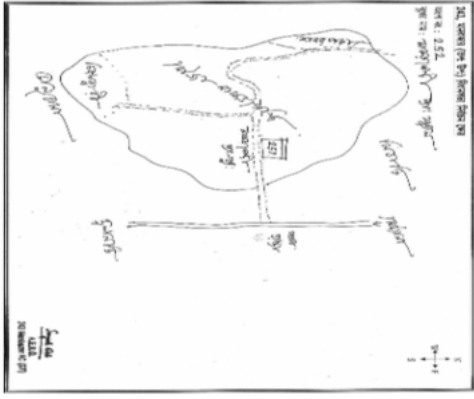

Nazri Naksha