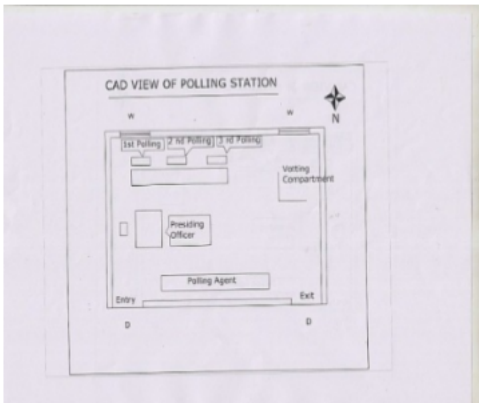

নির্বাচক নিবন্ধন আধিকারিকের স্বাক্ষর

Nazri Naksha

Google Map View

Polling Station Building Front View

Polling Station Front View

Cad View

Key MAP View

বিধানসভা নির্বাচনক্ষেত্রের নং, নাম : 243-মানবাজার  
ভাগ নং, নাম : 1-মাকড়কেন্দী,শবরপল্লী,চিরুনডুংরী