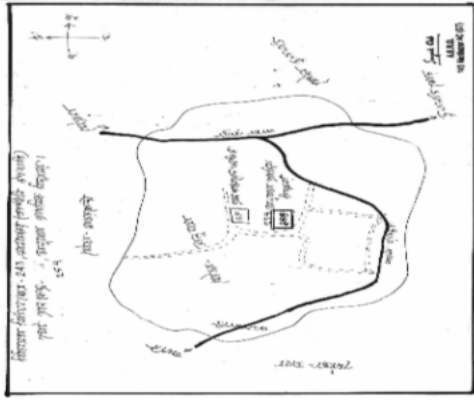

Nazri Naksha