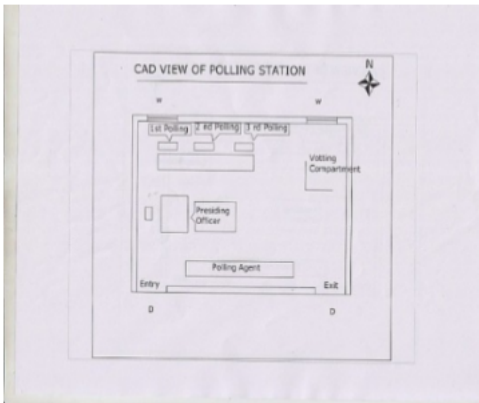

নির্বাচক নিবন্ধন আধিকারিকের স্বাক্ষর

Nazri Naksha

Google Map View

Polling Station Building Front View

Polling Station Front View

Cad View

Key MAP View

বিধানসভা নির্বাচনক্ষেত্রের নং, নাম : 243-মানবাজার  
ভাগ নং, নাম : 1-ভালুবাঙ্গা পশ্চিম, মাঝপাড়া, পলাশডি, বড়ডি, চিরাবানধ