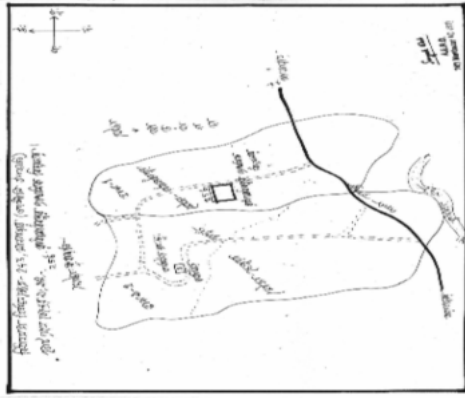

Nazri Naksha