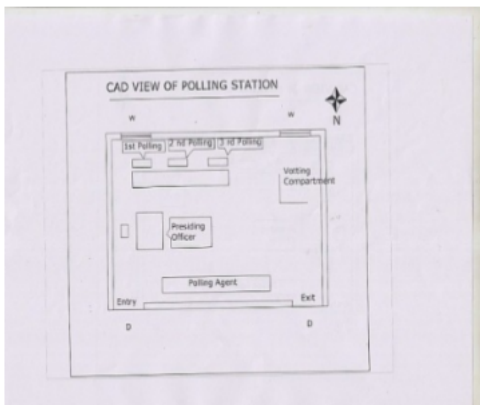

নির্বাচক নিবন্ধন আধিকারিকের স্বাক্ষর

Nazri Naksha

Google Map View

Polling Station Building Front View

Polling Station Front View

Cad View

Key MAP View

1 নাম : বিবি সায়রন স্বামীর নাম: ইসমাইল বাড়ির নং : n0002 বয়স : 66 লিঙ্গ : মহিলা ফটো উপলব্ধ	WB/34/234/390420	2 নাম : রুপসান বিবি স্বামীর নাম: সেখ মহম্মদ আনসারী বাড়ির নং : n0002 বয়স : 38 লিঙ্গ : মহিলা ফটো উপলব্ধ	XWI0699843	3 নাম : বিবি আশিরন স্বামীর নাম: আবদুল আনসারী বাড়ির নং : n0003 বয়স : 77 লিঙ্গ : মহিলা ফটো উপলব্ধ	XWI2423226
4 নাম : বিবি মদিনা স্বামীর নাম: সিদ্দিক আনসারী বাড়ির নং : n0003 বয়স : 53 লিঙ্গ : মহিলা ফটো উপলব্ধ	WB/34/234/390459	5 নাম : নসিরউদ্দীন আমসারি আনসারী পিতার নাম: আবদুল আনসারী বাড়ির নং : n0003 বয়স : 57 লিঙ্গ : পুরুষ ফটো উপলব্ধ	XWI1911890	6 নাম : বিবি জহুরন স্বামীর নাম: নাসির আনসারী বাড়ির নং : n0003 বয়স : 53 লিঙ্গ : মহিলা ফটো উপলব্ধ	XWI1911916
7 নাম : ইসরাইল আনসারী পিতার নাম: নাসিরুদ্দিন আনসারী বাড়ির নং : n0003 বয়স : 33 লিঙ্গ : পুরুষ ফটো উপলব্ধ	XWI1582956	8 নাম : নুরজান বিবি স্বামীর নাম: মুহম্মদ বাড়ির নং : n0075 বয়স : 58 লিঙ্গ : মহিলা ফটো উপলব্ধ	BYG2337533	9 নাম : কুলসুমা বিবি স্বামীর নাম: ইসরাইল আনসারী বাড়ির নং : n0003 বয়স : 26 লিঙ্গ : মহিলা ফটো উপলব্ধ	XWI1813369
10 নাম : সিরাজউদ্দিন আনসারী পিতার নাম: সিদ্দিক আনসারী বাড়ির নং : এন0003 বয়স : 25 লিঙ্গ : পুরুষ ফটো উপলব্ধ	XWI1851179	11 নাম : মহম্মদ আনসারী পিতার নাম: সেখ ইসমাইল আনসারী বাড়ির নং : n0002 বয়স : 46 লিঙ্গ : পুরুষ ফটো উপলব্ধ	BYG1430743	12 নাম : সিদ্দিক আনসারী পিতার নাম: আবদুল আনসারী বাড়ির নং : n0003 বয়স : 66 লিঙ্গ : পুরুষ ফটো উপলব্ধ	XWI1911379
13 নাম : শাহানাজ খাতুন স্বামীর নাম: ইজাম আনসারী বাড়ির নং : এন0011 বয়স : 24 লিঙ্গ : মহিলা ফটো উপলব্ধ	XWI2219897	14 নাম : বিবি আমেনা স্বামীর নাম: স্তসমান আনসারী বাড়ির নং : n0011 বয়স : 73 লিঙ্গ : মহিলা ফটো উপলব্ধ	XWI2423218	15 নাম : ইসুপ আনসারী পিতার নাম: স্তসমান আনসারী বাড়ির নং : n0011 বয়স : 55 লিঙ্গ : পুরুষ ফটো উপলব্ধ	BYG1431980
16 নাম : বিবি নজ স্বামীর নাম: ইসুপ আনসারী বাড়ির নং : n0011 বয়স : 52 লিঙ্গ : মহিলা ফটো উপলব্ধ	BYG1431972	17 নাম : রফিক আনসারী পিতার নাম: ইসুপ আনসারী বাড়ির নং : n0011 বয়স : 33 লিঙ্গ : পুরুষ ফটো উপলব্ধ	XWI1398585	18 নাম : ইনুস আনসারী পিতার নাম: স্তসমান আনসারী বাড়ির নং : n0011 বয়স : 53 লিঙ্গ : পুরুষ ফটো উপলব্ধ	WB/34/234/390630
19 নাম : বিবি নেকজান স্বামীর নাম: ইনুস আনসারী বাড়ির নং : n0011 বয়স : 50 লিঙ্গ : মহিলা ফটো উপলব্ধ	WB/34/234/390487	20 নাম : ইজাম আনসারী পিতার নাম: ইনুস আনসারী বাড়ির নং : n0011 বয়স : 29 লিঙ্গ : পুরুষ ফটো উপলব্ধ	XWI1662261	21 নাম : ফতোমা বিবি স্বামীর নাম: রফিক আনসারী বাড়ির নং : 323 বয়স : 27 লিঙ্গ : মহিলা ফটো উপলব্ধ	XWI1758291
22 নাম : মুসলিমা খাতুন স্বামীর নাম: রফিক আনসারী বাড়ির নং : n0009 বয়স : 33 লিঙ্গ : মহিলা ফটো উপলব্ধ	XWI1710243	23 নাম : আইনুল আনসারী পিতার নাম: গিয়াসুদ্দিন আনসারী বাড়ির নং : 0007 বয়স : 27 লিঙ্গ : পুরুষ ফটো উপলব্ধ	XWI1758267	24 নাম : জমিলা বিবি স্বামীর নাম: আয়ুপ আনসারী বাড়ির নং : 0007 বয়স : 30 লিঙ্গ : মহিলা ফটো উপলব্ধ	XWI1758275
25 নাম : কাদের আনসারী পিতার নাম: মিসকিন আনসারী বাড়ির নং : N0025 বয়স : 27 লিঙ্গ : পুরুষ ফটো উপলব্ধ	XWI1758283	26 নাম : সেখ জাকিরুদ্দিন আনসারী পিতার নাম: সেখ দুর্গাখ আনসারী বাড়ির নং : n0010 বয়স : 59 লিঙ্গ : পুরুষ ফটো উপলব্ধ	WB/34/234/390272	27 নাম : রুবি বিবি স্বামীর নাম: সাদাম আনসারী বাড়ির নং : n0001 বয়স : 36 লিঙ্গ : মহিলা ফটো উপলব্ধ	XWI1813385
28 নাম : আজিম আনসারী পিতার নাম: মুক্তার আনসারী বাড়ির নং : n0001 বয়স : 28 লিঙ্গ : পুরুষ ফটো উপলব্ধ	XWI1662279	29 নাম : ফরিদা বিবি স্বামীর নাম: আজাদ আনসারী বাড়ির নং : n0001 বয়স : 28 লিঙ্গ : মহিলা ফটো উপলব্ধ	XWI1662287	30 নাম : মদিনা বিবি স্বামীর নাম: আব্বাস আনসারী বাড়ির নং : n0001 বয়স : 28 লিঙ্গ : মহিলা ফটো উপলব্ধ	XWI1662311