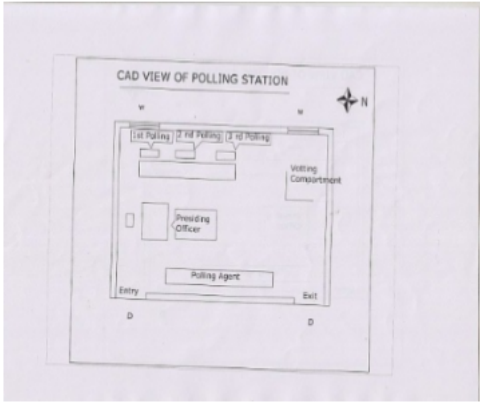

নির্বাচক নিবন্ধন আধিকারিকের স্বাক্ষর

Nazri Naksha

Google Map View

Polling Station Building Front View

Polling Station Front View

Cad View

Key MAP View

1 নাম : হালিমনা বিবি পিতার নাম: ইসমাইল বাড়ির নং : n0009 বয়স : 59 লিঙ্গ : মহিলা WB/34/234/372238 ফটো উপলব্ধ	2 নাম : সেক ইসরাইল আনসারী পিতার নাম: সুলতান আনসারী বাড়ির নং : n0001 বয়স : 66 লিঙ্গ : পুরুষ BYG2662450 ফটো উপলব্ধ	3 নাম : হাজেরা বিবি স্বামীর নাম: সেক ইসরাইল আনসারী বাড়ির নং : n0001 বয়স : 61 লিঙ্গ : মহিলা WB/34/234/372047 ফটো উপলব্ধ
4 নাম : জমিরদ্দিন আনসারী পিতার নাম: রহমান আনসারী বাড়ির নং : n0003 বয়স : 37 লিঙ্গ : পুরুষ BYG2744753 ফটো উপলব্ধ	5 নাম : লুকমান আনসারী পিতার নাম: সুলতান আনসারী বাড়ির নং : n0003 বয়স : 46 লিঙ্গ : পুরুষ BYG2356178 ফটো উপলব্ধ	6 নাম : রউফন বিবি স্বামীর নাম: লুকমান আনসারী বাড়ির নং : n0003 বয়স : 40 লিঙ্গ : মহিলা BYG2357325 ফটো উপলব্ধ
7 নাম : হাসিনা বিবি স্বামীর নাম: আরমান আনসারী বাড়ির নং : n0003 বয়স : 33 লিঙ্গ : মহিলা XWI1400357 ফটো উপলব্ধ	8 নাম : আরমান আনসারী পিতার নাম: রহমান আনসারী বাড়ির নং : n0003 বয়স : 46 লিঙ্গ : পুরুষ BYG1362169 ফটো উপলব্ধ	9 নাম : সরিফন বিবি স্বামীর নাম: রহমান আনসারী বাড়ির নং : n0003 বয়স : 57 লিঙ্গ : মহিলা WB/34/234/372049 ফটো উপলব্ধ
10 নাম : রহমান আনসারী পিতার নাম: সুলতান আনসারী বাড়ির নং : n0003 বয়স : 62 লিঙ্গ : পুরুষ WB/34/234/372096 ফটো উপলব্ধ	11 নাম : সুবেজান বিবি স্বামীর নাম: সেক আমরুলি বাড়ির নং : n0003 বয়স : 80 লিঙ্গ : মহিলা BYG1945781 ফটো উপলব্ধ	12 নাম : জাহাঙ্গীর আনসারী পিতার নাম: ইসরাইল আনসারী বাড়ির নং : n0001 বয়স : 26 লিঙ্গ : পুরুষ XWI1814011 ফটো উপলব্ধ
13 নাম : দাউদ আনসারী পিতার নাম: ইসমাইল আনসারী বাড়ির নং : n0007 বয়স : 65 লিঙ্গ : পুরুষ BYG0627034 ফটো উপলব্ধ	14 নাম : মরিয়ম বিবি স্বামীর নাম: দায়ুদ আনসারী বাড়ির নং : n0007 বয়স : 61 লিঙ্গ : মহিলা WB/34/234/372647 ফটো উপলব্ধ	15 নাম : মুর্শিদ আনসারী পিতার নাম: দাউদ আনসারী বাড়ির নং : n0007 বয়স : 29 লিঙ্গ : পুরুষ XWI1663251 ফটো উপলব্ধ
16 নাম : আবুল আনসারী পিতার নাম: রমজান আনসারী বাড়ির নং : n0004 বয়স : 29 লিঙ্গ : পুরুষ XWI1583707 ফটো উপলব্ধ	17 নাম : দিল আনসারী পিতার নাম: কুদ্দুস আনসারী বাড়ির নং : n0010 বয়স : 79 লিঙ্গ : পুরুষ WB/34/234/372640 ফটো উপলব্ধ	18 নাম : মোবারক আনসারী পিতার নাম: খলিল আনসারী বাড়ির নং : n0008 বয়স : 31 লিঙ্গ : পুরুষ XWI1400142 ফটো উপলব্ধ
19 নাম : লায়লী বিবি স্বামীর নাম: খলিল আনসারী বাড়ির নং : n0008 বয়স : 56 লিঙ্গ : মহিলা WB/34/234/372239 ফটো উপলব্ধ	20 নাম : আখতার আনসারী পিতার নাম: কামরুদ্দিন আনসারী বাড়ির নং : n0005 বয়স : 39 লিঙ্গ : পুরুষ BYG2520575 ফটো উপলব্ধ	21 নাম : জায়েদা বিবি স্বামীর নাম: আকতার আনসারী বাড়ির নং : n0005 বয়স : 31 লিঙ্গ : মহিলা XWI1400373 ফটো উপলব্ধ
22 নাম : খাদিজা বিবি স্বামীর নাম: আইনুল আনসারী বাড়ির নং : n0005 বয়স : 35 লিঙ্গ : মহিলা BYG2786283 ফটো উপলব্ধ	23 নাম : আইনুল আনসারী পিতার নাম: কামরুদ্দিন আনসারী বাড়ির নং : n0005 বয়স : 42 লিঙ্গ : পুরুষ BYG1945815 ফটো উপলব্ধ	24 নাম : নরেশ মাহাত পিতার নাম: মানগোবিন্দ মাহাত বাড়ির নং : n0005 বয়স : 60 লিঙ্গ : পুরুষ XWI1222603 ফটো উপলব্ধ
25 নাম : জাবির আনসারী পিতার নাম: কামরুদ্দিন আনসারী বাড়ির নং : n0005 বয়স : 31 লিঙ্গ : পুরুষ XWI1400365 ফটো উপলব্ধ	26 নাম : লতিফন বিবি স্বামীর নাম: কামরুদ্দিন আনসারী বাড়ির নং : n0005 বয়স : 71 লিঙ্গ : মহিলা WB/34/234/372080 ফটো উপলব্ধ	27 নাম : কামরুদ্দিন আনসারী পিতার নাম: শম্ভু আনসারী বাড়ির নং : n0005 বয়স : 78 লিঙ্গ : পুরুষ WB/34/234/372006 ফটো উপলব্ধ
28 নাম : ভানু বিবি স্বামীর নাম: রমজান আনসারী বাড়ির নং : n0004 বয়স : 56 লিঙ্গ : মহিলা WB/34/234/372065 ফটো উপলব্ধ	29 নাম : রমজান আনসারী পিতার নাম: বিলাত আনসারী বাড়ির নং : n0004 বয়স : 61 লিঙ্গ : পুরুষ BYG0043620 ফটো উপলব্ধ	30 নাম : খলিল আনসারী পিতার নাম: ইসমাইল আনসারী বাড়ির নং : n0008 বয়স : 61 লিঙ্গ : পুরুষ WB/34/234/372199 ফটো উপলব্ধ