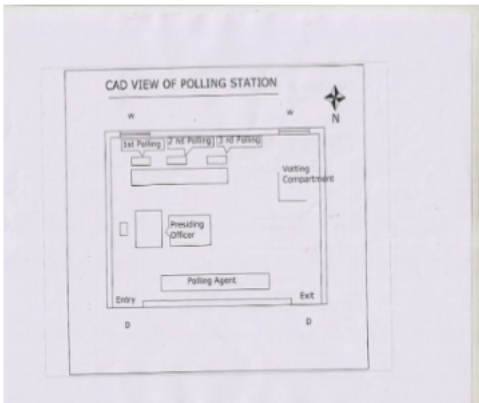

নির্বাচক নিবন্ধন আধিকারিকের স্বাক্ষর

Nazri Naksha

Google Map View

Polling Station Building Front View

Polling Station Front View

Cad View

Key MAP View

1 নাম : শচী নাথ ঘোষ পিতার নাম: সুনীল কুমার ঘোষ বাড়ির নং : n0001 বয়স : 65 লিঙ্গ : পুরুষ ফটো উপলব্ধ XWI1911148	2 নাম : পৌলামী ঘোষ স্বামীর নাম: শচী নাথ ঘোষ বাড়ির নং : n0001 বয়স : 53 লিঙ্গ : মহিলা ফটো উপলব্ধ XWI1911122	3 নাম : শুভজিৎ ঘোষ পিতার নাম: শচীনাথ ঘোষ বাড়ির নং : n0001 বয়স : 37 লিঙ্গ : পুরুষ ফটো উপলব্ধ XWI0847368
4 নাম : সঞ্জিত টুডু পিতার নাম: বিশ্বনাথ টুডু বাড়ির নং : n0003 বয়স : 24 লিঙ্গ : পুরুষ ফটো উপলব্ধ XWI1967736	5 নাম : সৌমেন টুডু পিতার নাম: কিঙ্কর টুডু বাড়ির নং : এন0034 বয়স : 23 লিঙ্গ : পুরুষ ফটো উপলব্ধ XWI2040665	6 নাম : নীলমণি টুডু পিতার নাম: গোপীনাথ টুডু বাড়ির নং : এন0034 বয়স : 22 লিঙ্গ : মহিলা ফটো উপলব্ধ XWI2161834
7 নাম : পুষ্পা টুডু স্বামীর নাম: রঞ্জিত টুডু বাড়ির নং : এন0003 বয়স : 21 লিঙ্গ : মহিলা ফটো উপলব্ধ XWI2217057	8 নাম : উষারানী টুডু স্বামীর নাম: সাগর টুডু বাড়ির নং : এন0034 বয়স : 33 লিঙ্গ : মহিলা ফটো উপলব্ধ XWK1526342	9 নাম : গুরুপদ টুডু পিতার নাম: বাবুলাল টুডু বাড়ির নং : n0002 বয়স : 70 লিঙ্গ : পুরুষ ফটো উপলব্ধ WB/34/233/000128
10 নাম : প্রশান্ত টুডু পিতার নাম: গুরুপদ টুডু বাড়ির নং : n0002 বয়স : 37 লিঙ্গ : পুরুষ ফটো উপলব্ধ XWI1119544	11 নাম : কার্তিক টুডু পিতার নাম: গুরুপদ টুডু বাড়ির নং : n0002 বয়স : 37 লিঙ্গ : পুরুষ ফটো উপলব্ধ FKP2325819	12 নাম : জবারানী টুডু স্বামীর নাম: কার্তিক টুডু বাড়ির নং : n0002 বয়স : 33 লিঙ্গ : মহিলা ফটো উপলব্ধ XWI1300870
13 নাম : বিজয় টুডু পিতার নাম: বাবুলাল টুডু বাড়ির নং : n0002 বয়স : 66 লিঙ্গ : পুরুষ ফটো উপলব্ধ WB/34/233/000347	14 নাম : গনেশ টুডু পিতার নাম: বিজয় টুডু বাড়ির নং : n0002 বয়স : 34 লিঙ্গ : পুরুষ ফটো উপলব্ধ XWI1301142	15 নাম : বালিকা টুডু পিতার নাম: বিজয় টুডু বাড়ির নং : n0002 বয়স : 33 লিঙ্গ : মহিলা ফটো উপলব্ধ XWI1400852
16 নাম : অজয় টুডু পিতার নাম: বাবুলাল টুডু বাড়ির নং : n0002 বয়স : 57 লিঙ্গ : পুরুষ ফটো উপলব্ধ WB/34/233/000068	17 নাম : গোপীনাথ টুডু পিতার নাম: বিনোদ টুডু বাড়ির নং : n0034 বয়স : 53 লিঙ্গ : পুরুষ ফটো উপলব্ধ WB/34/233/000783	18 নাম : মোহন টুডু পিতার নাম: বিনোদ টুডু বাড়ির নং : n0034 বয়স : 42 লিঙ্গ : পুরুষ ফটো উপলব্ধ FKP1830967
19 নাম : রাইমনি টুডু স্বামীর নাম: কিংকর টুডু বাড়ির নং : n0034 বয়স : 43 লিঙ্গ : মহিলা ফটো উপলব্ধ XWI1223197	20 নাম : সাগর টুডু পিতার নাম: কিংকর টুডু বাড়ির নং : n0034 বয়স : 33 লিঙ্গ : পুরুষ ফটো উপলব্ধ XWI1509181	21 নাম : অমিত টুডু পিতার নাম: হলধর টুডু বাড়ির নং : n0150 বয়স : 46 লিঙ্গ : পুরুষ ফটো উপলব্ধ FKP1228832
22 নাম : বিশ্বজিৎ টুডু পিতার নাম: হলধর টুডু বাড়ির নং : n0150 বয়স : 39 লিঙ্গ : পুরুষ ফটো উপলব্ধ FKP2154995	23 নাম : কাঞ্চনী টুডু স্বামীর নাম: অমিত টুডু বাড়ির নং : n0150 বয়স : 36 লিঙ্গ : মহিলা ফটো উপলব্ধ XWI1119510	24 নাম : কানাই টুডু পিতার নাম: গোপীনাথ টুডু বাড়ির নং : n0034 বয়স : 28 লিঙ্গ : পুরুষ ফটো উপলব্ধ XWI1663582
25 নাম : রূপালী টুডু স্বামীর নাম: মোহন টুডু বাড়ির নং : n0156 বয়স : 37 লিঙ্গ : মহিলা ফটো উপলব্ধ XWI1119338	26 নাম : মালিনী টুডু স্বামীর নাম: বিশ্বনাথ টুডু বাড়ির নং : n0003 বয়স : 50 লিঙ্গ : মহিলা ফটো উপলব্ধ FKP1184597	27 নাম : রঞ্জিত টুডু পিতার নাম: বিশ্বনাথ টুডু বাড়ির নং : n0003 বয়স : 29 লিঙ্গ : পুরুষ ফটো উপলব্ধ XWI1584267
28 নাম : কমল টুডু পিতার নাম: জলধর টুডু বাড়ির নং : n0003 বয়স : 42 লিঙ্গ : পুরুষ ফটো উপলব্ধ FKP1830959	29 নাম : শেফালি টুডু পিতার নাম: জলধর টুডু বাড়ির নং : n0003 বয়স : 36 লিঙ্গ : মহিলা ফটো উপলব্ধ XWI1300946	30 নাম : কিঙ্কর টুডু পিতার নাম: বিনোদ টুডু বাড়ির নং : n0034 বয়স : 56 লিঙ্গ : পুরুষ ফটো উপলব্ধ WB/34/233/000735