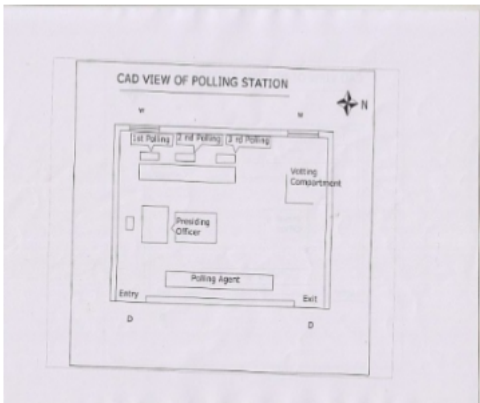

নির্বাচক নিবন্ধন আধিকারিকের স্বাক্ষর

Nazri Naksha

Google Map View

Polling Station Building Front View

Polling Station Front View

Cad View

Key MAP View

1 নাম : কদম কর্মকার স্বামীর নাম: তপন কর্মকার বাড়ির নং : এন0002 বয়স : 28 লিঙ্গ : মহিলা	XWI1844596 ফটো উপলব্ধ	2 নাম : সুকুমারী কর্মকার স্বামীর নাম: স্বীকেন কর্মকার বাড়ির নং : এন0000 বয়স : 27 লিঙ্গ : মহিলা	XWI1844737 ফটো উপলব্ধ	3 নাম : ভবানী কর্মকার স্বামীর নাম: খাঁদু কর্মকার বাড়ির নং : n0002 বয়স : 64 লিঙ্গ : মহিলা	FKP1855089 ফটো উপলব্ধ
4 নাম : গনেশ কর্মকার পিতার নাম: খাঁদু কর্মকার বাড়ির নং : n0002 বয়স : 34 লিঙ্গ : পুরুষ	XWI1401280 ফটো উপলব্ধ	5 নাম : তপন কর্মকার পিতার নাম: খাঁদু কর্মকার বাড়ির নং : n0002 বয়স : 32 লিঙ্গ : পুরুষ	XWI1401207 ফটো উপলব্ধ	6 নাম : কার্তিক কর্মকার পিতার নাম: খাঁদু কর্মকার বাড়ির নং : n0002 বয়স : 36 লিঙ্গ : পুরুষ	XWI1223387 ফটো উপলব্ধ
7 নাম : শ্রীমতি কর্মকার স্বামীর নাম: হাড়িরাম কর্মকার বাড়ির নং : n0001 বয়স : 66 লিঙ্গ : মহিলা	FKP2358901 ফটো উপলব্ধ	8 নাম : রবিলোচন কর্মকার পিতার নাম: হাড়িরাম কর্মকার বাড়ির নং : n0001 বয়স : 52 লিঙ্গ : পুরুষ	FKP1855097 ফটো উপলব্ধ	9 নাম : অজয় কর্মকার পিতার নাম: হাড়িরাম কর্মকার বাড়ির নং : n0001 বয়স : 46 লিঙ্গ : পুরুষ	FKP1130020 ফটো উপলব্ধ
10 নাম : সুশান্ত কর্মকার পিতার নাম: রবি লোচন কর্মকার বাড়ির নং : এন0000 বয়স : 26 লিঙ্গ : পুরুষ	XWI1844539 ফটো উপলব্ধ	11 নাম : গীতারানী গরাই স্বামীর নাম: ফটিক গরাই বাড়ির নং : n0031 বয়স : 71 লিঙ্গ : মহিলা	FKP1855113 ফটো উপলব্ধ	12 নাম : আদরী গরাই স্বামীর নাম: অতুল গরাই বাড়ির নং : n0056 বয়স : 70 লিঙ্গ : মহিলা	WB/34/233/030402 ফটো উপলব্ধ
13 নাম : তুলসী গঁরাই স্বামীর নাম: দিলিপ গঁরাই বাড়ির নং : n0056 বয়স : 38 লিঙ্গ : মহিলা	FKP2158483 ফটো উপলব্ধ	14 নাম : রানীবালা পরামানিক স্বামীর নাম: ঈশান পরামানিক বাড়ির নং : n0010 বয়স : 71 লিঙ্গ : মহিলা	WB/34/233/030129 ফটো উপলব্ধ	15 নাম : শমী পরামানিক স্বামীর নাম: নিরঞ্জন পরামানিক বাড়ির নং : n0010 বয়স : 39 লিঙ্গ : মহিলা	XWI1223403 ফটো উপলব্ধ
16 নাম : অর্জুন পরামানিক পিতার নাম: ঈশান পরামানিক বাড়ির নং : n0010 বয়স : 40 লিঙ্গ : পুরুষ	FKP2158350 ফটো উপলব্ধ	17 নাম : বিলাসী পরামানিক স্বামীর নাম: অর্জুন পরামানিক বাড়ির নং : n0010 বয়স : 38 লিঙ্গ : মহিলা	FKP2158343 ফটো উপলব্ধ	18 নাম : নকুল পরামানিক পিতার নাম: ঈশান পরামানিক বাড়ির নং : n0010 বয়স : 38 লিঙ্গ : পুরুষ	FKP2158335 ফটো উপলব্ধ
19 নাম : তীরুপতি পরামানিক পিতার নাম: ঈশান পরামানিক বাড়ির নং : n0010 বয়স : 37 লিঙ্গ : পুরুষ	XWI1223411 ফটো উপলব্ধ	20 নাম : সঞ্জয় পরামানিক পিতার নাম: ভগীরথ পরামানিক বাড়ির নং : এন0011 বয়স : 25 লিঙ্গ : পুরুষ	XWI1844620 ফটো উপলব্ধ	21 নাম : যশোদা পরামানিক স্বামীর নাম: রহিন পরামানিক বাড়ির নং : এন0107 বয়স : 27 লিঙ্গ : মহিলা	XWI1711712 ফটো উপলব্ধ
22 নাম : মাধবী পরামানিক স্বামীর নাম: রুপচাঁদ পরামানিক বাড়ির নং : n0011 বয়স : 39 লিঙ্গ : মহিলা	FKP2204030 ফটো উপলব্ধ	23 নাম : সাবিত্রী পরামানিক স্বামীর নাম: প্রহ্লাদ পরামানিক বাড়ির নং : n0012 বয়স : 86 লিঙ্গ : মহিলা	WB/34/233/030257 ফটো উপলব্ধ	24 নাম : পশুপতি পরামানিক পিতার নাম: প্রহ্লাদ পরামানিক বাড়ির নং : n0012 বয়স : 61 লিঙ্গ : পুরুষ	WB/34/233/030482 ফটো উপলব্ধ
25 নাম : আদরীবালা পরামানিক স্বামীর নাম: পশুপতি পরামানিক বাড়ির নং : n0012 বয়স : 56 লিঙ্গ : মহিলা	WB/34/233/030260 ফটো উপলব্ধ	26 নাম : রমেশ পরামানিক পিতার নাম: ডাক্তার পরামানিক বাড়ির নং : n0044 বয়স : 40 লিঙ্গ : পুরুষ	FKP2158541 ফটো উপলব্ধ	27 নাম : পুন্দরা পরামানিক স্বামীর নাম: রমেশ পরামানিক বাড়ির নং : n0044 বয়স : 39 লিঙ্গ : মহিলা	FKP2158533 ফটো উপলব্ধ
28 নাম : জবা পরামানিক স্বামীর নাম: তীরুপতি পরামানিক বাড়ির নং : n0010 বয়স : 35 লিঙ্গ : মহিলা	XWI1664317 ফটো উপলব্ধ	29 নাম : নমিতা পরামানিক স্বামীর নাম: সুনীল পরামানিক বাড়ির নং : n0012 বয়স : 38 লিঙ্গ : মহিলা	FKP2158558 ফটো উপলব্ধ	30 নাম : অষ্টমী পরামানিক স্বামীর নাম: চিত্তরঞ্জন পরামানিক বাড়ির নং : n0012 বয়স : 47 লিঙ্গ : মহিলা	FKP1184324 ফটো উপলব্ধ