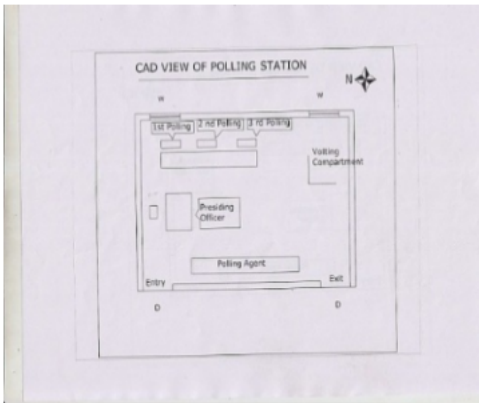

নির্বাচক নিবন্ধন আধিকারিকের স্বাক্ষর

Nazri Naksha

Google Map View

Polling Station Building Front View

Polling Station Front View

Cad View

Key MAP View

1 নাম : পরমেশ্বর কিস্কু পিতার নাম: কালিপদ কিস্কু বাড়ির নং : n0073 বয়স : 56 লিঙ্গ : পুরুষ	WB/34/233/024260	ফটো উপলব্ধ	2 নাম : সাধমনি কিস্কু স্বামীর নাম: পরমেশ্বর কিস্কু বাড়ির নং : n0073 বয়স : 53 লিঙ্গ : মহিলা	WB/34/233/024357	ফটো উপলব্ধ	3 নাম : গণপতি কিস্কু মায়ের নাম: সরস্বতী কিস্কু বাড়ির নং : n0073 বয়স : 53 লিঙ্গ : পুরুষ	FKP2327559	ফটো উপলব্ধ
4 নাম : শালমনি কিস্কু স্বামীর নাম: গণপতি কিস্কু বাড়ির নং : n0073 বয়স : 43 লিঙ্গ : মহিলা	FKP2327567	ফটো উপলব্ধ	5 নাম : নুমিতা কিস্কু স্বামীর নাম: স্বপন কিস্কু বাড়ির নং : n0073 বয়স : 38 লিঙ্গ : মহিলা	FKP2327583	ফটো উপলব্ধ	6 নাম : স্বপন কুমার কিস্কু পিতার নাম: পূর্ণচন্দ্র কিস্কু বাড়ির নং : n0073 বয়স : 35 লিঙ্গ : পুরুষ	XWI1121383	ফটো উপলব্ধ
7 নাম : কমলী কিস্কু পিতার নাম: পরমেশ্বর কিস্কু বাড়ির নং : n0073 বয়স : 30 লিঙ্গ : মহিলা	XWI1664689	ফটো উপলব্ধ	8 নাম : স্বপন কিস্কু মায়ের নাম: সরস্বতী কিস্কু বাড়ির নং : n0073 বয়স : 41 লিঙ্গ : পুরুষ	FKP2327575	ফটো উপলব্ধ	9 নাম : সোনামনি কিস্কু স্বামীর নাম: পূর্ণ চন্দ্র কিস্কু বাড়ির নং : n0073 বয়স : 59 লিঙ্গ : মহিলা	WB/34/233/024228	ফটো উপলব্ধ
10 নাম : পূর্ণ চন্দ্র কিস্কু পিতার নাম: কালিপদ কিস্কু বাড়ির নং : n0073 বয়স : 63 লিঙ্গ : পুরুষ	WB/34/233/024262	ফটো উপলব্ধ	11 নাম : কলিকা কিস্কু পিতার নাম: গণপতি কিস্কু বাড়ির নং : এন0073 বয়স : 22 লিঙ্গ : মহিলা	XWI2145233	ফটো উপলব্ধ	12 নাম : সাবি টুডু স্বামীর নাম: জিতেন টুডু বাড়ির নং : এন0047 বয়স : 26 লিঙ্গ : মহিলা	XWI2145266	ফটো উপলব্ধ
13 নাম : পদ্মাবতী টুডু স্বামীর নাম: শশবিন্দু টুডু বাড়ির নং : n0028 বয়স : 58 লিঙ্গ : মহিলা	FKP1229962	ফটো উপলব্ধ	14 নাম : বাবুরাম টুডু পিতার নাম: মাটিরাম টুডু বাড়ির নং : এন0051 বয়স : 36 লিঙ্গ : পুরুষ	XWI1120971	ফটো উপলব্ধ	15 নাম : শ্যামল কুমার টুডু পিতার নাম: শশবিন্দু টুডু বাড়ির নং : n0028 বয়স : 43 লিঙ্গ : পুরুষ	FKP1185115	ফটো উপলব্ধ
16 নাম : সন্ধ্যারানী টুডু স্বামীর নাম: প্রেমচাঁদ টুডু বাড়ির নং : n0088 বয়স : 48 লিঙ্গ : মহিলা	FKP2327591	ফটো উপলব্ধ	17 নাম : সমীর টুডু পিতার নাম: তুলসী টুডু বাড়ির নং : এন0054 বয়স : 23 লিঙ্গ : পুরুষ	XWI2033983	ফটো উপলব্ধ	18 নাম : শশবিন্দু টুডু পিতার নাম: ভূষন টুডু বাড়ির নং : n0028 বয়স : 67 লিঙ্গ : পুরুষ	WB/34/233/024419	ফটো উপলব্ধ
19 নাম : লক্ষ্মী কান্ত টুডু পিতার নাম: শশবিন্দু টুডু বাড়ির নং : n0028 বয়স : 32 লিঙ্গ : পুরুষ	XWI1401504	ফটো উপলব্ধ	20 নাম : প্রশান্ত সরেন পিতার নাম: নীলমোহন সরেন বাড়ির নং : এন0094 বয়স : 23 লিঙ্গ : পুরুষ	XWI2035608	ফটো উপলব্ধ	21 নাম : জিৎ টুডু পিতার নাম: তারচাঁদ টুডু বাড়ির নং : এন0029 বয়স : 21 লিঙ্গ : পুরুষ	XWI2253466	ফটো উপলব্ধ
22 নাম : অলকা মূর্মু পিতার নাম: টিকোরাম মূর্মু বাড়ির নং : এন0051 বয়স : 26 লিঙ্গ : মহিলা	XWI1844471	ফটো উপলব্ধ	23 নাম : সুচিত্রা টুডু স্বামীর নাম: জগন্নাথ টুডু বাড়ির নং : এন0088 বয়স : 35 লিঙ্গ : মহিলা	XWK1458462	ফটো উপলব্ধ	24 নাম : কনকলাতা টুডু স্বামীর নাম: অনিল বরন টুডু বাড়ির নং : n0088 বয়স : 38 লিঙ্গ : মহিলা	XWI1711969	ফটো উপলব্ধ
25 নাম : উর্মিলা টুডু স্বামীর নাম: গোবিন্দ টুডু বাড়ির নং : নং046 বয়স : 30 লিঙ্গ : মহিলা	XWI1855725	ফটো উপলব্ধ	26 নাম : সুবোধ কুমার টুডু মায়ের নাম: সাধরী টুডু বাড়ির নং : 0030 বয়স : 26 লিঙ্গ : পুরুষ	XWI1789908	ফটো উপলব্ধ	27 নাম : সন্তোষ কুমার টুডু পিতার নাম: আলোক কুমার টুডু বাড়ির নং : n0088 বয়স : 26 লিঙ্গ : পুরুষ	XWI1815026	ফটো উপলব্ধ
28 নাম : সন্তোষ সরেন পিতার নাম: কলেশ্বর সরেন বাড়ির নং : n0094 বয়স : 29 লিঙ্গ : পুরুষ	XWI1664606	ফটো উপলব্ধ	29 নাম : ফুলেশ্বর টুডু মায়ের নাম: বাসন্তী টুডু বাড়ির নং : n0114 বয়স : 28 লিঙ্গ : পুরুষ	XWI1664622	ফটো উপলব্ধ	30 নাম : প্রেমচাঁদ টুডু পিতার নাম: চয়নলাল টুডু বাড়ির নং : n0031 বয়স : 52 লিঙ্গ : পুরুষ	FKP1229699	ফটো উপলব্ধ