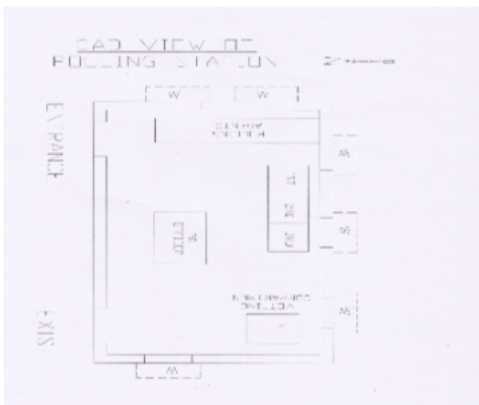

নির্বাচক নিবন্ধন আধিকারিকের স্বাক্ষর

Nazri Naksha

Google Map View

Polling Station Building Front View

Polling Station Front View

Cad View

Key MAP View

1	WB/35/243/462007	নাম : শের খাঁন আনসারী পিতার নাম: ইসমাইল আনসারী বাড়ির নং : n0197 বয়স : 70 লিঙ্গ : পুরুষ	ফটো উপলব্ধ	2	FXP2607521	নাম : আরবিনা বিবি স্বামীর নাম: মহঃ মুর্তজা আনসারী বাড়ির নং : n0197 বয়স : 41 লিঙ্গ : মহিলা	ফটো উপলব্ধ	3	FXP2468833	নাম : মহঃ আজাদ আনসারী পিতার নাম: মহঃ শেরখান আনসারী বাড়ির নং : গ্রাম-বরিয়্যারপুর বয়স : 40 লিঙ্গ : পুরুষ	ফটো উপলব্ধ
4	XWI1426311	নাম : সাবিনা বিবি স্বামীর নাম: সুজাউদ্দিন আনসারী বাড়ির নং : n0197 বয়স : 35 লিঙ্গ : মহিলা	ফটো উপলব্ধ	5	XWI1240001	নাম : সুজাউদ্দিন আনসারী পিতার নাম: শেরখান আনসারী বাড়ির নং : n0197 বয়স : 33 লিঙ্গ : পুরুষ	ফটো উপলব্ধ	6	XWI1426089	নাম : মালেকা বিবি স্বামীর নাম: আজাদ আনসারী বাড়ির নং : n0197 বয়স : 30 লিঙ্গ : মহিলা	ফটো উপলব্ধ
7	FXP2002509	নাম : মহঃ মুর্তজা আনসারী পিতার নাম: মহঃ শের খাঁন আনসারী বাড়ির নং : n0197 বয়স : 43 লিঙ্গ : পুরুষ	ফটো উপলব্ধ	8	XWI1239995	নাম : লালন আনসারী পিতার নাম: শেরখান আনসারী বাড়ির নং : n0197 বয়স : 32 লিঙ্গ : পুরুষ	ফটো উপলব্ধ	9	XWI2278091	নাম : রহিমা খাতুন স্বামীর নাম: মহঃ আহম্মদ আনসারী বাড়ির নং : এন0199 বয়স : 24 লিঙ্গ : মহিলা	ফটো উপলব্ধ
10	XWI1782549	নাম : মহঃ রিয়াজুল আনসারী পিতার নাম: মহঃ হোসেন আনসারী বাড়ির নং : n0199 বয়স : 26 লিঙ্গ : পুরুষ	ফটো উপলব্ধ	11	XWI1600691	নাম : মহঃ আরসাদুল আনসারী পিতার নাম: মহঃ হোসেন আনসারী বাড়ির নং : n0199 বয়স : 28 লিঙ্গ : পুরুষ	ফটো উপলব্ধ	12	XWI2099588	নাম : মোহাম্মদ কলিম আনসারি পিতার নাম: জিলাম আনসারী বাড়ির নং : এন00 বয়স : 23 লিঙ্গ : পুরুষ	ফটো উপলব্ধ
13	XWI2016624	নাম : মোহাম্মদ হুসেন আনসারি পিতার নাম: ইসমাইল আনসারী বাড়ির নং : n0199 বয়স : 56 লিঙ্গ : পুরুষ	ফটো উপলব্ধ	14	WB/35/243/462525	নাম : উমেহানি বিবি স্বামীর নাম: মহঃ হোসেন আনসারী বাড়ির নং : n0199 বয়স : 53 লিঙ্গ : মহিলা	ফটো উপলব্ধ	15	XWI1240191	নাম : মহঃ আহাম্মদ আনসারী পিতার নাম: মহঃ হোসেন আনসারী বাড়ির নং : n0199 বয়স : 32 লিঙ্গ : পুরুষ	ফটো উপলব্ধ
16	WB/35/243/462527	নাম : মহজিলাম আনসারী পিতার নাম: মহঃ কাশমাইল আনসারী বাড়ির নং : n0002 বয়স : 55 লিঙ্গ : পুরুষ	ফটো উপলব্ধ	17	WB/35/243/462526	নাম : হামিদা বিবি স্বামীর নাম: মহঃ জিলাম আনসারী বাড়ির নং : n0002 বয়স : 51 লিঙ্গ : মহিলা	ফটো উপলব্ধ	18	XWI2344794	নাম : সেলিম আনসারী পিতার নাম: মোহাম্মদ জালিম আনসারী বাড়ির নং : এন0002 বয়স : 24 লিঙ্গ : পুরুষ	ফটো উপলব্ধ
19	WB/35/243/462342	নাম : মহঃ মুকসেদ আনসারী পিতার নাম: মহঃ কাশমাইল আনসারী বাড়ির নং : n0198 বয়স : 50 লিঙ্গ : পুরুষ	ফটো উপলব্ধ	20	FXP1175017	নাম : মমেনা বিবি স্বামীর নাম: মহঃ মুকসেদ আনসারী বাড়ির নং : n0198 বয়স : 45 লিঙ্গ : মহিলা	ফটো উপলব্ধ	21	XWI2134625	নাম : গুলসানা খাতুন পিতার নাম: মহঃ মুকসেদ আনসারী বাড়ির নং : এন0198 বয়স : 23 লিঙ্গ : মহিলা	ফটো উপলব্ধ
22	XWI2023158	নাম : মোসলেম আনসারী পিতার নাম: নন্দ আনসারি বাড়ির নং : n0001 বয়স : 78 লিঙ্গ : পুরুষ	ফটো উপলব্ধ	23	XWI2190718	নাম : জারিনা বিবি স্বামীর নাম: মহঃ মোসলেম আনসারী বাড়ির নং : n0001 বয়স : 77 লিঙ্গ : মহিলা	ফটো উপলব্ধ	24	XWI1698141	নাম : হাসিনা বিবি (খাতুন) স্বামীর নাম: ফিরোজ আনসারী বাড়ির নং : n0001 বয়স : 27 লিঙ্গ : মহিলা	ফটো উপলব্ধ
25	XWI1986926	নাম : দীপ নারায়ণ কালিন্দী পিতার নাম: মহীন্দ্র নারায়ণ কালিন্দী বাড়ির নং : N000 বয়স : 25 লিঙ্গ : পুরুষ	ফটো উপলব্ধ	26	WB/35/243/462591	নাম : সরস্বতী কালিন্দী স্বামীর নাম: রঞ্জিত কালিন্দী বাড়ির নং : n0062 বয়স : 50 লিঙ্গ : মহিলা	ফটো উপলব্ধ	27	WB/35/243/462181	নাম : বিলাসী কালিন্দী স্বামীর নাম: ধীরেন কালিন্দী বাড়ির নং : n0063 বয়স : 59 লিঙ্গ : মহিলা	ফটো উপলব্ধ
28	XWI1426162	নাম : সত্যবান কালিন্দী পিতার নাম: ধীরেন্দ্র কালিন্দী বাড়ির নং : n0063 বয়স : 34 লিঙ্গ : পুরুষ	ফটো উপলব্ধ	29	XWI1426352	নাম : আমলতা কালিন্দী স্বামীর নাম: সত্যবান কালিন্দী বাড়ির নং : n0063 বয়স : 32 লিঙ্গ : মহিলা	ফটো উপলব্ধ	30	WB/35/243/462158	নাম : শশধর কালিন্দী পিতার নাম: হরিপদ কালিন্দী বাড়ির নং : n0064 বয়স : 87 লিঙ্গ : পুরুষ	ফটো উপলব্ধ