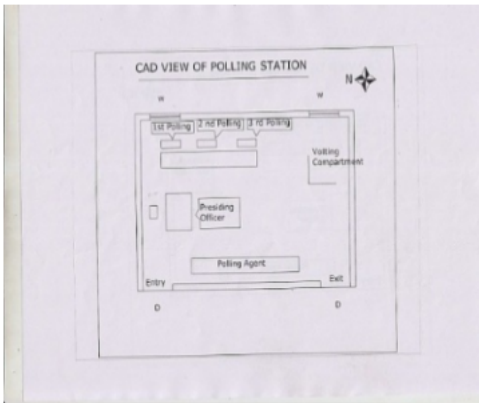

নির্বাচক নিবন্ধন আধিকারিকের স্বাক্ষর

Nazri Naksha

Google Map View

Polling Station Building Front View

Polling Station Front View

Cad View

Key MAP View

1 নাম : প্রশান্ত কুন্ডু পিতার নাম: বাদল কুন্ডু বাড়ির নং : n0049 বয়স : 36 লিঙ্গ : পুরুষ	XWI0745158 ফটো উপলব্ধ	2 নাম : সৌমেন কুণ্ডু পিতার নাম: সুনীল কুণ্ডু বাড়ির নং : n0052 বয়স : 30 লিঙ্গ : পুরুষ	XWI1511211 ফটো উপলব্ধ	3 নাম : দশরথ কুণ্ডু পিতার নাম: পাম্মালাল কুণ্ডু বাড়ির নং : n0066 বয়স : 52 লিঙ্গ : পুরুষ	FKP2193761 ফটো উপলব্ধ
4 নাম : হারানী কুন্ডু স্বামীর নাম: দশরথ কুন্ডু বাড়ির নং : n0066 বয়স : 42 লিঙ্গ : মহিলা	FKP1836576 ফটো উপলব্ধ	5 নাম : পশুপতি কুন্ডু পিতার নাম: কৃষ্ণলাল কুন্ডু বাড়ির নং : n0051 বয়স : 38 লিঙ্গ : পুরুষ	XWI0745190 ফটো উপলব্ধ	6 নাম : সমীর কুন্ডু পিতার নাম: কৃষ্ণলাল কুন্ডু বাড়ির নং : n0051 বয়স : 37 লিঙ্গ : পুরুষ	FKP2357549 ফটো উপলব্ধ
7 নাম : বিপদ ভঞ্জন কুণ্ডু পিতার নাম: স্বপন কুন্ডু বাড়ির নং : n0051 বয়স : 36 লিঙ্গ : পুরুষ	XWI0745208 ফটো উপলব্ধ	8 নাম : অনিমা কুন্ডু স্বামীর নাম: বিজয় কুন্ডু বাড়ির নং : n0051 বয়স : 47 লিঙ্গ : মহিলা	FKP1836493 ফটো উপলব্ধ	9 নাম : হারানী কুণ্ডু স্বামীর নাম: স্বপন কুণ্ডু বাড়ির নং : n0051 বয়স : 63 লিঙ্গ : মহিলা	FKP1184811 ফটো উপলব্ধ
10 নাম : তুলসী কুণ্ডু স্বামীর নাম: কৃষ্ণ কুণ্ডু বাড়ির নং : n0051 বয়স : 67 লিঙ্গ : মহিলা	XWI2346955 ফটো উপলব্ধ	11 নাম : ভগীরথ কুন্ডু পিতার নাম: পাম্মালাল কুন্ডু বাড়ির নং : n0066 বয়স : 42 লিঙ্গ : পুরুষ	FKP1836584 ফটো উপলব্ধ	12 নাম : ঝর্ণা কুণ্ডু স্বামীর নাম: সুনীল কুণ্ডু বাড়ির নং : n0052 বয়স : 61 লিঙ্গ : মহিলা	WB/34/233/003112 ফটো উপলব্ধ
13 নাম : সুনীল কুণ্ডু পিতার নাম: মথুর কুণ্ডু বাড়ির নং : n0052 বয়স : 61 লিঙ্গ : পুরুষ	XWI2347169 ফটো উপলব্ধ	14 নাম : রেখা কুণ্ডু স্বামীর নাম: সুকুমার কুণ্ডু বাড়ির নং : n0050 বয়স : 55 লিঙ্গ : মহিলা	FKP2193753 ফটো উপলব্ধ	15 নাম : লীলা কুণ্ডু স্বামীর নাম: দিলীপ কুণ্ডু বাড়ির নং : n0050 বয়স : 65 লিঙ্গ : মহিলা	XWI0745240 ফটো উপলব্ধ
16 নাম : দিলীপ কুণ্ডু পিতার নাম: দুর্ধিত কুণ্ডু বাড়ির নং : n0050 বয়স : 72 লিঙ্গ : পুরুষ	XWI1224898 ফটো উপলব্ধ	17 নাম : রীতা কুন্ডু স্বামীর নাম: ভগীরথ কুন্ডু বাড়ির নং : N0066 বয়স : 38 লিঙ্গ : মহিলা	XWI1759422 ফটো উপলব্ধ	18 নাম : দেবব্রত কুন্ডু পিতার নাম: স্বপন কুন্ডু বাড়ির নং : n0051 বয়স : 36 লিঙ্গ : পুরুষ	XWI0847806 ফটো উপলব্ধ
19 নাম : পল্লব কুন্ডু পিতার নাম: সুকুমার কুন্ডু বাড়ির নং : n0050 বয়স : 28 লিঙ্গ : পুরুষ	XWI1712876 ফটো উপলব্ধ	20 নাম : রীনা কুণ্ডু স্বামীর নাম: পশুপতি কুণ্ডু বাড়ির নং : এন0051 বয়স : 31 লিঙ্গ : মহিলা	XWI1839646 ফটো উপলব্ধ	21 নাম : রূপা কুণ্ডু স্বামীর নাম: প্রশান্ত কুণ্ডু বাড়ির নং : এন0049 বয়স : 27 লিঙ্গ : মহিলা	XWI1839620 ফটো উপলব্ধ
22 নাম : বিপ্লব কুণ্ডু পিতার নাম: সুকুমার কুণ্ডু বাড়ির নং : নং050 বয়স : 26 লিঙ্গ : পুরুষ	XWI1853886 ফটো উপলব্ধ	23 নাম : পবিত্র কুন্ডু পিতার নাম: বাদল কুন্ডু বাড়ির নং : n0049 বয়স : 40 লিঙ্গ : পুরুষ	XWI1224872 ফটো উপলব্ধ	24 নাম : শুক্লা কুন্ডু স্বামীর নাম: স্বপন কুন্ডু বাড়ির নং : এন0052 বয়স : 23 লিঙ্গ : মহিলা	XWI2041234 ফটো উপলব্ধ
25 নাম : সরিতা কুণ্ডু স্বামীর নাম: দেবব্রত কুণ্ডু বাড়ির নং : এন0051 বয়স : 23 লিঙ্গ : মহিলা	IAP2189116 ফটো উপলব্ধ	26 নাম : কৃষ্ণলাল কুণ্ডু পিতার নাম: মথুর কুণ্ডু বাড়ির নং : n0051 বয়স : 81 লিঙ্গ : পুরুষ	XWI2108983 ফটো উপলব্ধ	27 নাম : আন্না কুণ্ডু স্বামীর নাম: সমীর কুণ্ডু বাড়ির নং : গোবিন্দনগর বয়স : 29 লিঙ্গ : মহিলা	XWI2361087 ফটো উপলব্ধ
28 নাম : মানসী কুণ্ডু পিতার নাম: বিজয় কুণ্ডু বাড়ির নং : এন0051 বয়স : 20 লিঙ্গ : মহিলা	XWI2302875 ফটো উপলব্ধ	29 নাম : পিযুষ কুণ্ডু পিতার নাম: দশরথ কুণ্ডু বাড়ির নং : এন0066 বয়স : 22 লিঙ্গ : পুরুষ	XWI2133379 ফটো উপলব্ধ	30 নাম : প্রিয়া কুন্ডু পিতার নাম: দশরথ কুণ্ডু বাড়ির নং : এন0066 বয়স : 20 লিঙ্গ : মহিলা	XWI2302909 ফটো উপলব্ধ