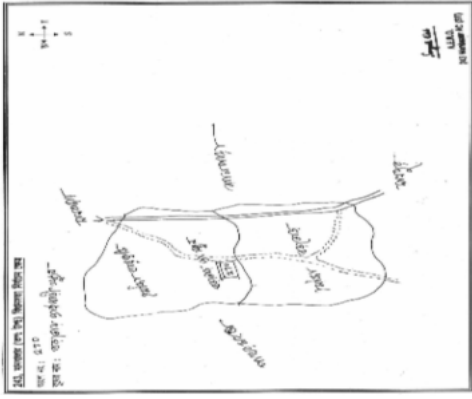

Nazri Naksha