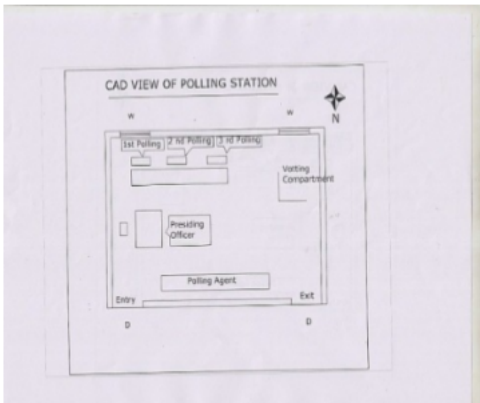

নির্বাচক নিবন্ধন আধিকারিকের স্বাক্ষর

Nazri Naksha

Google Map View

Polling Station Building Front View

Polling Station Front View

Cad View

Key MAP View

1 নাম : দেবযানী ঘোষ পিতার নাম: আশীষ ঘোষ বাড়ির নং : এন0046 বয়স : 25 লিঙ্গ : মহিলা	XWI1839679 ফটো উপলব্ধ	2 নাম : মৌসুমী চক্রবর্তী পিতার নাম: ঘনশ্যাম চক্রবর্তী বাড়ির নং : n00 বয়স : 31 লিঙ্গ : মহিলা	XWI1546852 ফটো উপলব্ধ	3 নাম : মৌসুমী চ্যাটার্জী স্বামীর নাম: সিদ্ধার্থ চ্যাটার্জী বাড়ির নং : n0001 বয়স : 31 লিঙ্গ : মহিলা	XWI1791706 ফটো উপলব্ধ
4 নাম : শিবপ্রসাদ চ্যাটার্জী পিতার নাম: বিমলাকান্ত চ্যাটার্জী বাড়ির নং : n0001 বয়স : 59 লিঙ্গ : পুরুষ	XWI2265312 ফটো উপলব্ধ	5 নাম : সুমিত্রা ষষ্ঠী চ্যাটার্জী স্বামীর নাম: শিবপ্রসাদ চ্যাটার্জী বাড়ির নং : n0001 বয়স : 53 লিঙ্গ : মহিলা	XWI2265213 ফটো উপলব্ধ	6 নাম : সিদ্ধার্থ চ্যাটার্জী পিতার নাম: শিবপ্রসাদ চ্যাটার্জী বাড়ির নং : n0001 বয়স : 43 লিঙ্গ : পুরুষ	XWI1124601 ফটো উপলব্ধ
7 নাম : ঝুমকা চ্যাটার্জী পিতার নাম: মহাদেব চ্যাটার্জী বাড়ির নং : n0130 বয়স : 26 লিঙ্গ : মহিলা	XWI1791698 ফটো উপলব্ধ	8 নাম : সোনালী নারায়ণ দেব স্বামীর নাম: অজয় নারায়ণ দেব বাড়ির নং : এন0123 বয়স : 24 লিঙ্গ : মহিলা	XWI2144939 ফটো উপলব্ধ	9 নাম : অর্জুন নারায়ণ দেব পিতার নাম: অরুণ নারায়ণ দেব বাড়ির নং : এন0126 বয়স : 23 লিঙ্গ : পুরুষ	XWI2033637 ফটো উপলব্ধ
10 নাম : সুশান্ত নারায়ণ দেব পিতার নাম: বিকাশ নারায়ণ দেব বাড়ির নং : এন 0111 বয়স : 23 লিঙ্গ : পুরুষ	XWI2034650 ফটো উপলব্ধ	11 নাম : শ্যামলী নারায়ণ দেব স্বামীর নাম: পবিত্র নারায়ণ দেব বাড়ির নং : এন0110 বয়স : 27 লিঙ্গ : মহিলা	XWI1845999 ফটো উপলব্ধ	12 নাম : রাখাকৃষ্ণ পাল পিতার নাম: শান্তিময় পাল বাড়ির নং : এন045 বয়স : 23 লিঙ্গ : পুরুষ	XWI2034676 ফটো উপলব্ধ
13 নাম : রাজীব বাউরী পিতার নাম: সাধন বাউরী বাড়ির নং : এন0015 বয়স : 21 লিঙ্গ : পুরুষ	XWI2243152 ফটো উপলব্ধ	14 নাম : মঞ্জু বাউরী স্বামীর নাম: গুরুপদ বাউরি বাড়ির নং : n0016 বয়স : 56 লিঙ্গ : মহিলা	XWI2183986 ফটো উপলব্ধ	15 নাম : আহ্লাদী বাউরি স্বামীর নাম: হাঁসু বাউরি বাড়ির নং : n0023 বয়স : 54 লিঙ্গ : মহিলা	FKP1182971 ফটো উপলব্ধ
16 নাম : হাঁসু বাউরি পিতার নাম: বকুল বাউরি বাড়ির নং : n0023 বয়স : 56 লিঙ্গ : পুরুষ	WB/34/233/009688 ফটো উপলব্ধ	17 নাম : সুন্দরী বাউরি স্বামীর নাম: বাসুদেব বাউরি বাড়ির নং : n0023 বয়স : 69 লিঙ্গ : মহিলা	WB/34/233/009565 ফটো উপলব্ধ	18 নাম : বাসুদেব বাউরি পিতার নাম: মহিন্দী বাউরি বাড়ির নং : n0023 বয়স : 73 লিঙ্গ : পুরুষ	WB/34/233/009616 ফটো উপলব্ধ
19 নাম : অরুণ বাউরী পিতার নাম: লণ্ড বাউরী বাড়ির নং : n0019 বয়স : 30 লিঙ্গ : পুরুষ	XWI1512318 ফটো উপলব্ধ	20 নাম : কৃষ্ণ বাউরী পিতার নাম: শ্যাম বাউরী বাড়ির নং : n0019 বয়স : 34 লিঙ্গ : পুরুষ	XWI1303742 ফটো উপলব্ধ	21 নাম : নয়ন বাউরী পিতার নাম: কৃষ্ণ বাউরী বাড়ির নং : n0019 বয়স : 36 লিঙ্গ : পুরুষ	XWI1404110 ফটো উপলব্ধ
22 নাম : পারু বাউরি স্বামীর নাম: লণ্ড বাউরী বাড়ির নং : n0019 বয়স : 51 লিঙ্গ : মহিলা	XWI1918283 ফটো উপলব্ধ	23 নাম : লণ্ড বাউরী পিতার নাম: শ্যাম বাউরি বাড়ির নং : n0019 বয়স : 55 লিঙ্গ : পুরুষ	FKP1187160 ফটো উপলব্ধ	24 নাম : চিত্তামনি বাউরী স্বামীর নাম: অরুণ বাউরী বাড়ির নং : এন0019 বয়স : 21 লিঙ্গ : মহিলা	XWI2243285 ফটো উপলব্ধ
25 নাম : গোবিন্দ বাউরী পিতার নাম: রঘু বাউরী বাড়ির নং : n0012 বয়স : 26 লিঙ্গ : পুরুষ	XWI1791573 ফটো উপলব্ধ	26 নাম : রাই বাউরি স্বামীর নাম: শ্যাম বাউরি বাড়ির নং : n0019 বয়স : 81 লিঙ্গ : মহিলা	WB/34/233/009567 ফটো উপলব্ধ	27 নাম : বেলা বাউরি স্বামীর নাম: দিলিপ বাউরি বাড়ির নং : n0017 বয়স : 51 লিঙ্গ : মহিলা	WB/34/233/009539 ফটো উপলব্ধ
28 নাম : দিলিপ বাউরি পিতার নাম: হাঁসু বাউরি বাড়ির নং : n0017 বয়স : 56 লিঙ্গ : পুরুষ	FKP1839349 ফটো উপলব্ধ	29 নাম : মিঠু বাউরী স্বামীর নাম: ভাস্কর বাউরী বাড়ির নং : n0015 বয়স : 34 লিঙ্গ : মহিলা	XWI1303700 ফটো উপলব্ধ	30 নাম : ভাস্কর বাউরী পিতার নাম: শরত বাউরী বাড়ির নং : n0015 বয়স : 44 লিঙ্গ : পুরুষ	XWI1303718 ফটো উপলব্ধ