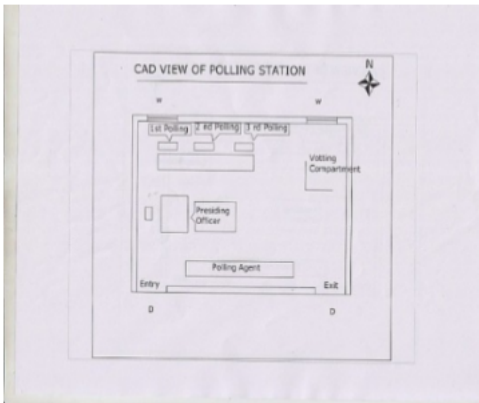

নির্বাচক নিবন্ধন আধিকারিকের স্বাক্ষর

Nazri Naksha

Google Map View

Polling Station Building Front View

Polling Station Front View

Cad View

Key MAP View

1 নাম : সুন্দরা মোদক স্বামীর নাম: সুভাষ মোদক বাড়ির নং : n0099 বয়স : 42 লিঙ্গ : মহিলা	XWI1304682 ফটো উপলব্ধ	2 নাম : সুভাষ কর মোদক পিতার নাম: করালী কর মোদক বাড়ির নং : এন0099 বয়স : 61 লিঙ্গ : পুরুষ	XWI0646836 ফটো উপলব্ধ	3 নাম : বাচ্চু মোদক পিতার নাম: সুভাষ মোদক বাড়ির নং : এন0099 বয়স : 25 লিঙ্গ : পুরুষ	XWI1833383 ফটো উপলব্ধ
4 নাম : মন্টু মোদক পিতার নাম: সুভাষ কর মোদক বাড়ির নং : এন0099 বয়স : 21 লিঙ্গ : পুরুষ	XWI2234961 ফটো উপলব্ধ	5 নাম : চায়না গরাঁই স্বামীর নাম: রাজু গরাঁই বাড়ির নং : n0066 বয়স : 34 লিঙ্গ : মহিলা	XWI1666981 ফটো উপলব্ধ	6 নাম : কৃষ্ণ গরাঁই পিতার নাম: ফটিক গরাঁই বাড়ির নং : n0065 বয়স : 28 লিঙ্গ : পুরুষ	XWI1666890 ফটো উপলব্ধ
7 নাম : উত্তম গরাঁই পিতার নাম: সনাতন গরাঁই বাড়ির নং : n0066 বয়স : 66 লিঙ্গ : পুরুষ	WB/34/233/012233 ফটো উপলব্ধ	8 নাম : দুর্গারানী গরাঁই স্বামীর নাম: উত্তম গরাঁই বাড়ির নং : n0066 বয়স : 56 লিঙ্গ : মহিলা	WB/34/233/012229 ফটো উপলব্ধ	9 নাম : রাজু গরাঁই পিতার নাম: উত্তম গরাঁই বাড়ির নং : n0066 বয়স : 37 লিঙ্গ : পুরুষ	XWI1126424 ফটো উপলব্ধ
10 নাম : রুদি গরাঁই পিতার নাম: অক্ষয় কুমার গরাঁই বাড়ির নং : n0001 বয়স : 72 লিঙ্গ : মহিলা	WB/34/233/012212 ফটো উপলব্ধ	11 নাম : আরতি গরাঁই স্বামীর নাম: গুনধর গরাঁই বাড়ির নং : n0065 বয়স : 66 লিঙ্গ : মহিলা	WB/34/233/012230 ফটো উপলব্ধ	12 নাম : ফটিক গরাঁই পিতার নাম: গুনধর গরাঁই বাড়ির নং : n0065 বয়স : 50 লিঙ্গ : পুরুষ	FKP1186220 ফটো উপলব্ধ
13 নাম : বুনী গরাঁই স্বামীর নাম: ফটিক গরাঁই বাড়ির নং : n0065 বয়স : 44 লিঙ্গ : মহিলা	XWI1126481 ফটো উপলব্ধ	14 নাম : শ্রীকান্ত গরাঁই পিতার নাম: গুনধর গরাঁই বাড়ির নং : n0065 বয়স : 38 লিঙ্গ : পুরুষ	FKP2358133 ফটো উপলব্ধ	15 নাম : পূর্ণিমা গরাঁই স্বামীর নাম: শ্রীকান্ত গরাঁই বাড়ির নং : n0065 বয়স : 33 লিঙ্গ : মহিলা	XWI1404540 ফটো উপলব্ধ
16 নাম : গোপা গাঙ্গুলী স্বামীর নাম: তনয় ব্যানার্জী বাড়ির নং : এন00 বয়স : 29 লিঙ্গ : মহিলা	XWI1580364 ফটো উপলব্ধ	17 নাম : মঞ্জু পাল স্বামীর নাম: জগদীশ পাল বাড়ির নং : n0012 বয়স : 47 লিঙ্গ : মহিলা	FKP1843150 ফটো উপলব্ধ	18 নাম : ভীম পাল পিতার নাম: ভূজঙ্গ পাল বাড়ির নং : n0012 বয়স : 47 লিঙ্গ : পুরুষ	FKP1183557 ফটো উপলব্ধ
19 নাম : জগদীশ পাল পিতার নাম: ভূজঙ্গ পাল বাড়ির নং : n0012 বয়স : 56 লিঙ্গ : পুরুষ	WB/34/233/012027 ফটো উপলব্ধ	20 নাম : বালিকা গোপ স্বামীর নাম: জুড়ান গোপ বাড়ির নং : n0012 বয়স : 78 লিঙ্গ : মহিলা	WB/34/233/012140 ফটো উপলব্ধ	21 নাম : শিউলী গোস্বামী স্বামীর নাম: বিধান চন্দ্র গোস্বামী বাড়ির নং : n0059 বয়স : 27 লিঙ্গ : মহিলা	XWI1961440 ফটো উপলব্ধ
22 নাম : প্রতিমা গরাঁই স্বামীর নাম: দীপক গরাঁই বাড়ির নং : n0067 বয়স : 29 লিঙ্গ : মহিলা	XWI1968478 ফটো উপলব্ধ	23 নাম : বিউটি গোস্বামী পিতার নাম: প্রদীপ গোস্বামী বাড়ির নং : n00 বয়স : 24 লিঙ্গ : মহিলা	XWI1961028 ফটো উপলব্ধ	24 নাম : সারদাময়ী গোস্বামী পিতার নাম: তাপস কুমার গোস্বামী বাড়ির নং : এন0064 বয়স : 25 লিঙ্গ : মহিলা	XWI1833417 ফটো উপলব্ধ
25 নাম : লক্ষী গোস্বামী স্বামীর নাম: লক্ষীকান্ত গোস্বামী বাড়ির নং : এন0075 বয়স : 26 লিঙ্গ : মহিলা	XWI1833441 ফটো উপলব্ধ	26 নাম : শান্তিনাথ গোস্বামী পিতার নাম: অশোক কুমার গোস্বামী বাড়ির নং : n0053 বয়স : 39 লিঙ্গ : পুরুষ	FKP2156982 ফটো উপলব্ধ	27 নাম : সুদীপ কুমার গোস্বামী পিতার নাম: পরমানন্দ গোস্বামী বাড়ির নং : n0021 বয়স : 46 লিঙ্গ : পুরুষ	FKP1187137 ফটো উপলব্ধ
28 নাম : সুদীপা গোস্বামী পিতার নাম: প্রবীর গোস্বামী বাড়ির নং : নং023 বয়স : 25 লিঙ্গ : মহিলা	XWI1825983 ফটো উপলব্ধ	29 নাম : কাকলী মুখার্জী(গোস্বামী) স্বামীর নাম: মনোজ গোস্বামী বাড়ির নং : n0052 বয়স : 55 লিঙ্গ : মহিলা	XWI1667054 ফটো উপলব্ধ	30 নাম : নাড়ুগোপাল গোস্বামী পিতার নাম: রামপদ গোস্বামী বাড়ির নং : n0014 বয়স : 70 লিঙ্গ : পুরুষ	XWI1667047 ফটো উপলব্ধ