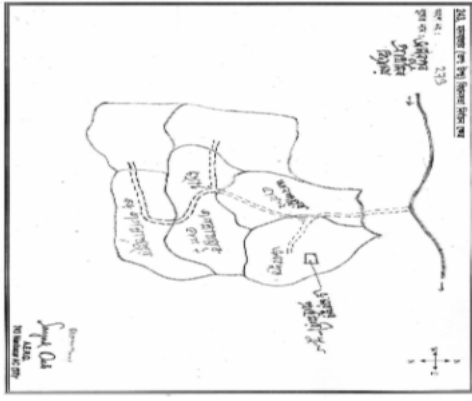

Nazri Naksha