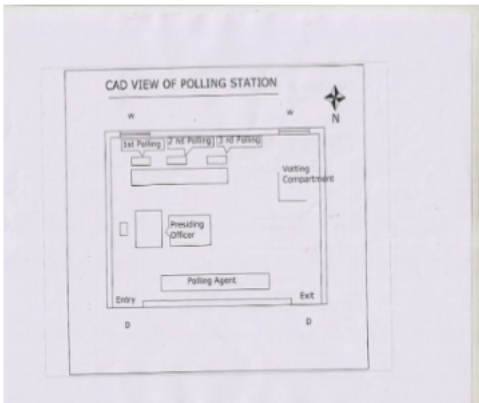

নির্বাচক নিবন্ধন আধিকারিকের স্বাক্ষর

Nazri Naksha

Google Map View

Polling Station Building Front View

Polling Station Front View

Cad View

Key MAP View

বিধানসভা নির্বাচনক্ষেত্রের নং, নাম : 243-মানবাজার
ভাগ নং, নাম : 1-মানপুর,দামোদরপুর,শিবথান,জামতলা