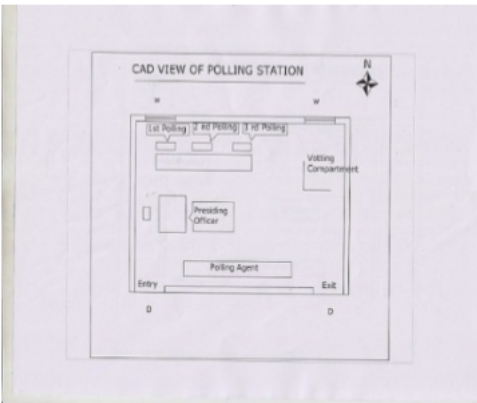

নির্বাচক নিবন্ধন আধিকারিকের স্বাক্ষর

Nazri Naksha

Google Map View

Polling Station Building Front View

Polling Station Front View

Cad View

Key MAP View

বিধানসভা নির্বাচনক্ষেত্রের নং, নাম : 243-মানবাজার  
ভাগ নং, নাম : 1-হাতিলাদা গুড়তুপা,কচুপাড়া,মচড়াজোড়,বালিদুমী,গোপমাজি,পোনানডাঙ্গা