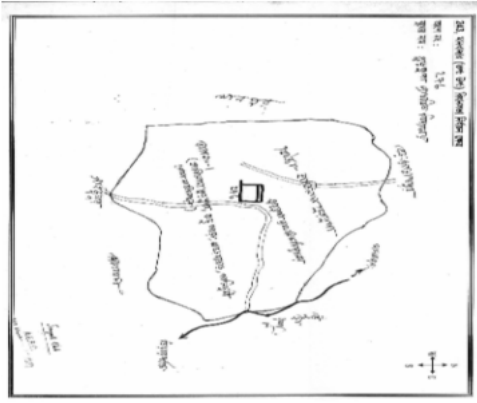

নির্বাচক নিবন্ধন আধিকারিকের স্বাক্ষর

Nazri Naksha

Google Map View

Polling Station Building Front View

Polling Station Front View

Cad View

Key MAP View

বিধানসভা নির্বাচনক্ষেত্রের নং, নাম : 243-মানবাজার  
ভাগ নং, নাম : 1-হাতিলাদা গুড়তুপা,কচুপাড়া,মচড়াজোড়,বালিদুমী,গোপমাজি,পোনানডাঙ্গা