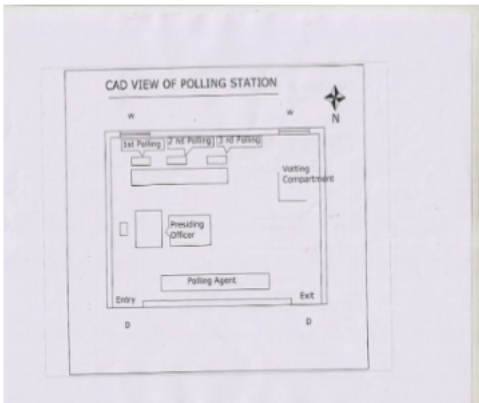

নির্বাচক নিবন্ধন আধিকারিকের স্বাক্ষর

Nazri Naksha

Google Map View

Polling Station Building Front View

Polling Station Front View

Cad View

Key MAP View

1 নাম : শ্রীকান্ত বাউরি পিতার নাম: সুবল বাউরি বাড়ির নং : n0071 বয়স : 49 লিঙ্গ : পুরুষ	FKP1528595 ফটো উপলব্ধ	2 নাম : ফুলকি বাউরি স্বামীর নাম: শ্রীকান্ত বাউরি বাড়ির নং : n0071 বয়স : 46 লিঙ্গ : মহিলা	FKP1528603 ফটো উপলব্ধ	3 নাম : টুস্ট বাউরি স্বামীর নাম: ভক্ত বাউরি বাড়ির নং : n0002 বয়স : 61 লিঙ্গ : মহিলা	WB/34/233/036620 ফটো উপলব্ধ
4 নাম : অমৃত বাউরি পিতার নাম: ভক্ত বাউরি বাড়ির নং : n0002 বয়স : 42 লিঙ্গ : পুরুষ	FKP1862564 ফটো উপলব্ধ	5 নাম : রেখা বাউরি স্বামীর নাম: অমৃত বাউরি বাড়ির নং : n0002 বয়স : 35 লিঙ্গ : মহিলা	XWI1515253 ফটো উপলব্ধ	6 নাম : প্রমথ বাউরি পিতার নাম: শ্রীপতি বাউরি বাড়ির নং : n0003 বয়স : 81 লিঙ্গ : পুরুষ	WB/34/233/036105 ফটো উপলব্ধ
7 নাম : টুসু বাউরি স্বামীর নাম: প্রমথ বাউরি বাড়ির নং : n0003 বয়স : 76 লিঙ্গ : মহিলা	WB/34/233/036102 ফটো উপলব্ধ	8 নাম : ভরু বাউরি পিতার নাম: প্রমথ বাউরি বাড়ির নং : n0003 বয়স : 55 লিঙ্গ : পুরুষ	WB/34/233/036345 ফটো উপলব্ধ	9 নাম : সাবিত্রী বাউরি স্বামীর নাম: ভরু বাউরি বাড়ির নং : n0003 বয়স : 51 লিঙ্গ : মহিলা	WB/34/233/036343 ফটো উপলব্ধ
10 নাম : ঝালু বাউরি পিতার নাম: প্রমথ বাউরি বাড়ির নং : n0003 বয়স : 50 লিঙ্গ : পুরুষ	WB/34/233/036281 ফটো উপলব্ধ	11 নাম : বিপিন বাউরি পিতার নাম: প্রমথ বাউরি বাড়ির নং : n0003 বয়স : 39 লিঙ্গ : পুরুষ	FKP1862747 ফটো উপলব্ধ	12 নাম : শকুন্তলা বাউরি স্বামীর নাম: বিপিন বাউরি বাড়ির নং : n0003 বয়স : 31 লিঙ্গ : মহিলা	XWI1515295 ফটো উপলব্ধ
13 নাম : সনকা বাউরি স্বামীর নাম: ঝালু বাউরি বাড়ির নং : n0003 বয়স : 46 লিঙ্গ : মহিলা	FKP1136951 ফটো উপলব্ধ	14 নাম : বিলাসী বাউরি স্বামীর নাম: মটর বাউরি বাড়ির নং : n0004 বয়স : 69 লিঙ্গ : মহিলা	WB/34/233/036839 ফটো উপলব্ধ	15 নাম : ভজু বাউরি পিতার নাম: মটর বাউরি বাড়ির নং : n0004 বয়স : 53 লিঙ্গ : পুরুষ	WB/34/233/036917 ফটো উপলব্ধ
16 নাম : ভারতী বাউরি স্বামীর নাম: ভজু বাউরি বাড়ির নং : n0004 বয়স : 50 লিঙ্গ : মহিলা	WB/34/233/036918 ফটো উপলব্ধ	17 নাম : বচন বাউরি পিতার নাম: ভজু বাউরি বাড়ির নং : n0004 বয়স : 31 লিঙ্গ : পুরুষ	XWI1515246 ফটো উপলব্ধ	18 নাম : অজু বাউরি পিতার নাম: মটর বাউরি বাড়ির নং : NO-200 বয়স : 49 লিঙ্গ : পুরুষ	FKP0082180 ফটো উপলব্ধ
19 নাম : ঝলন বাউরি স্বামীর নাম: অজু বাউরি বাড়ির নং : n0004 বয়স : 41 লিঙ্গ : মহিলা	FKP2328938 ফটো উপলব্ধ	20 নাম : পাটু বাউরি স্বামীর নাম: মথন বাউরি বাড়ির নং : n0006 বয়স : 81 লিঙ্গ : মহিলা	WB/34/233/036815 ফটো উপলব্ধ	21 নাম : স্বপন বাউরি পিতার নাম: মথন বাউরি বাড়ির নং : n0006 বয়স : 61 লিঙ্গ : পুরুষ	WB/34/233/036034 ফটো উপলব্ধ
22 নাম : উত্তম বাউরি পিতার নাম: স্বপন বাউরি বাড়ির নং : n0006 বয়স : 36 লিঙ্গ : পুরুষ	XWI0848622 ফটো উপলব্ধ	23 নাম : দীপক কুমার বাউরি পিতার নাম: স্বপন বাউরি বাড়ির নং : n0006 বয়স : 31 লিঙ্গ : পুরুষ	XWI1406826 ফটো উপলব্ধ	24 নাম : সাধন বাউরি পিতার নাম: মথন বাউরি বাড়ির নং : n0006 বয়স : 59 লিঙ্গ : পুরুষ	WB/34/233/036679 ফটো উপলব্ধ
25 নাম : ভারতী বাউরি স্বামীর নাম: সাধন বাউরি বাড়ির নং : n0006 বয়স : 55 লিঙ্গ : মহিলা	WB/34/233/036222 ফটো উপলব্ধ	26 নাম : গৌর বাউরি পিতার নাম: সাধন বাউরি বাড়ির নং : n0006 বয়স : 31 লিঙ্গ : পুরুষ	XWI1406818 ফটো উপলব্ধ	27 নাম : সমীরন বাউরি পিতার নাম: সাধন বাউরি বাড়ির নং : n0006 বয়স : 30 লিঙ্গ : পুরুষ	XWI1515196 ফটো উপলব্ধ
28 নাম : ভজন চন্দ্র বাউরি পিতার নাম: মথন বাউরি বাড়ির নং : n0006 বয়স : 51 লিঙ্গ : পুরুষ	XWI2281293 ফটো উপলব্ধ	29 নাম : লেবুলা বাউরি স্বামীর নাম: ভজন চন্দ্র বাউরি বাড়ির নং : n0006 বয়স : 42 লিঙ্গ : মহিলা	FKP1531607 ফটো উপলব্ধ	30 নাম : বাবুলাল বাউরি পিতার নাম: লখু বাউরি বাড়ির নং : n0007 বয়স : 69 লিঙ্গ : পুরুষ	WB/34/233/036129 ফটো উপলব্ধ