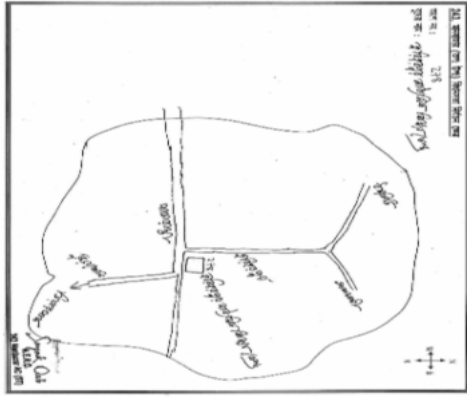

নির্বাচক নিবন্ধন আধিকারিকের স্বাক্ষর

Nazri Naksha

Google Map View

Polling Station Building Front View

Polling Station Front View

Cad View

Key MAP View

1	WB/34/233/042165	নাম : সুভাষ কর্মকার পিতার নাম: মোহন কর্মকার বাড়ির নং : n0001 বয়স : 66 লিঙ্গ : পুরুষ	ফটো উপলব্ধ	2	WB/34/233/042163	নাম : ভাদু কর্মকার স্বামীর নাম: সুভাষ কর্মকার বাড়ির নং : n0001 বয়স : 62 লিঙ্গ : মহিলা	ফটো উপলব্ধ	3	XWI0791418	নাম : সঞ্জয় কুমার কর্মকার পিতার নাম: সুভাষ কর্মকার বাড়ির নং : n0001 বয়স : 36 লিঙ্গ : পুরুষ	ফটো উপলব্ধ
4	XWI1307107	নাম : ছায়া কর্মকার স্বামীর নাম: সঞ্জয় কর্মকার বাড়ির নং : n0001 বয়স : 35 লিঙ্গ : মহিলা	ফটো উপলব্ধ	5	XWI2055580	নাম : পূর্ণিমা গরুই স্বামীর নাম: উত্তম গরুই বাড়ির নং : এন0044 বয়স : 27 লিঙ্গ : মহিলা	ফটো উপলব্ধ	6	XWI2055606	নাম : জয়দেব গরুই পিতার নাম: গউর গরুই বাড়ির নং : এন0044 বয়স : 26 লিঙ্গ : পুরুষ	ফটো উপলব্ধ
7	XWI2057313	নাম : সুধন গরুই মায়ের নাম: অলকা গরুই বাড়ির নং : এন0032 বয়স : 28 লিঙ্গ : পুরুষ	ফটো উপলব্ধ	8	XWI2238921	নাম : কাজল গরুই পিতার নাম: শুকদেব গরুই বাড়ির নং : এন0088 বয়স : 25 লিঙ্গ : পুরুষ	ফটো উপলব্ধ	9	XWK1673938	নাম : সুমিত্রা গরুই স্বামীর নাম: মিহির গরুই বাড়ির নং : এন0030 বয়স : 35 লিঙ্গ : মহিলা	ফটো উপলব্ধ
10	XWK1673912	নাম : মিহির গরুই পিতার নাম: অলকা গরুই বাড়ির নং : এন0030 বয়স : 42 লিঙ্গ : পুরুষ	ফটো উপলব্ধ	11	XWI2238822	নাম : চঞ্চলা গরুই স্বামীর নাম: সুনীল গরুই বাড়ির নং : এন0030 বয়স : 23 লিঙ্গ : মহিলা	ফটো উপলব্ধ	12	XWI1669266	নাম : বিধান গরুই পিতার নাম: মঙ্গল গরুই বাড়ির নং : n0031 বয়স : 28 লিঙ্গ : পুরুষ	ফটো উপলব্ধ
13	XWI1669274	নাম : সুন্দরা গরুই স্বামীর নাম: সুভাষ গরুই বাড়ির নং : n0033 বয়স : 28 লিঙ্গ : মহিলা	ফটো উপলব্ধ	14	XWI1877778	নাম : নিতাই গরুই মায়ের নাম: সন্ধ্যা গরুই বাড়ির নং : এন0043 বয়স : 26 লিঙ্গ : পুরুষ	ফটো উপলব্ধ	15	XWI1977735	নাম : জীতেন গরুই মায়ের নাম: সন্ধ্যা গরুই বাড়ির নং : n0043 বয়স : 25 লিঙ্গ : পুরুষ	ফটো উপলব্ধ
16	XWI2243939	নাম : নিরুপমা গরুই পিতার নাম: গোবিন্দা দাস গরুই বাড়ির নং : এন0025 বয়স : 21 লিঙ্গ : মহিলা	ফটো উপলব্ধ	17	XWI1877752	নাম : দুর্গাদাসি গরুই স্বামীর নাম: বিধান গরুই বাড়ির নং : এন0031 বয়স : 25 লিঙ্গ : মহিলা	ফটো উপলব্ধ	18	XWI1877737	নাম : জলেশ্বরী গরুই স্বামীর নাম: সাধন গরুই বাড়ির নং : এন0032 বয়স : 27 লিঙ্গ : মহিলা	ফটো উপলব্ধ
19	XWI1843549	নাম : অসিম গরুই পিতার নাম: রঞ্জিত গরুই বাড়ির নং : এন0035 বয়স : 25 লিঙ্গ : পুরুষ	ফটো উপলব্ধ	20	WB/34/233/042316	নাম : সুবল গরুই পিতার নাম: সূর্যনারায়ন গরুই বাড়ির নং : n0018 বয়স : 60 লিঙ্গ : পুরুষ	ফটো উপলব্ধ	21	WB/34/233/042187	নাম : কল্যাণী গরুই স্বামীর নাম: সুবল গরুই বাড়ির নং : n0018 বয়স : 56 লিঙ্গ : মহিলা	ফটো উপলব্ধ
22	FKP2359446	নাম : গৌতম কুমার গরুই পিতার নাম: সুবল চন্দ্র গরুই বাড়ির নং : n0018 বয়স : 39 লিঙ্গ : পুরুষ	ফটো উপলব্ধ	23	WB/34/233/042173	নাম : বৃষ্টি গরুই স্বামীর নাম: বিষ্ণু গরুই বাড়ির নং : n0023 বয়স : 70 লিঙ্গ : মহিলা	ফটো উপলব্ধ	24	WB/34/233/042418	নাম : রঞ্জিত গরুই পিতার নাম: বিষ্ণু গরুই বাড়ির নং : n0023 বয়স : 50 লিঙ্গ : পুরুষ	ফটো উপলব্ধ
25	WB/34/233/042204	নাম : বিজয় গরুই পিতার নাম: সূর্যনারায়ন গরুই বাড়ির নং : n0025 বয়স : 76 লিঙ্গ : পুরুষ	ফটো উপলব্ধ	26	WB/34/233/042174	নাম : নির্মালা গরুই স্বামীর নাম: বিজয় গরুই বাড়ির নং : n0025 বয়স : 68 লিঙ্গ : মহিলা	ফটো উপলব্ধ	27	FKP2329399	নাম : রবীন্দ্রনাথ গরুই পিতার নাম: বিজয় গরুই বাড়ির নং : n0025 বয়স : 40 লিঙ্গ : পুরুষ	ফটো উপলব্ধ
28	XWI1227156	নাম : শ্যামলী গরুই স্বামীর নাম: রবীন্দ্রনাথ গরুই বাড়ির নং : n0025 বয়স : 36 লিঙ্গ : মহিলা	ফটো উপলব্ধ	29	FKP1534445	নাম : গোবিন্দদাস গরুই পিতার নাম: বিজয় চন্দ্র গরুই বাড়ির নং : n0025 বয়স : 46 লিঙ্গ : পুরুষ	ফটো উপলব্ধ	30	FKP1864693	নাম : কম্পনা গরুই স্বামীর নাম: গোবিন্দদাস গরুই বাড়ির নং : n0025 বয়স : 44 লিঙ্গ : মহিলা	ফটো উপলব্ধ