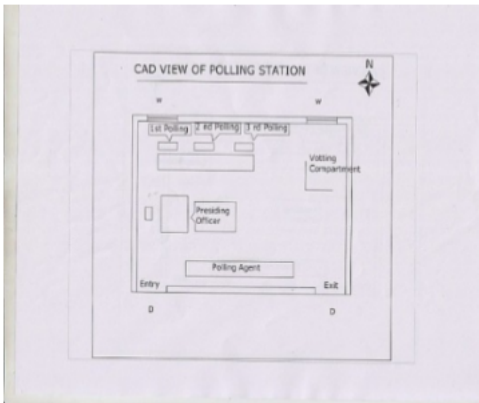

নির্বাচক নিবন্ধন আধিকারিকের স্বাক্ষর

Nazri Naksha

Google Map View

Polling Station Building Front View

Polling Station Front View

Cad View

Key MAP View

1	WB/34/233/042165	নাম : সুভাষ কর্মকার পিতার নাম: মোহন কর্মকার বাড়ির নং : n0001 বয়স : 66 লিঙ্গ : পুরুষ	ফটো উপলব্ধ	2	WB/34/233/042163	নাম : ভাদু কর্মকার স্বামীর নাম: সুভাষ কর্মকার বাড়ির নং : n0001 বয়স : 62 লিঙ্গ : মহিলা	ফটো উপলব্ধ	3	XWI0791418	নাম : সঞ্জয় কুমার কর্মকার পিতার নাম: সুভাষ কর্মকার বাড়ির নং : n0001 বয়স : 36 লিঙ্গ : পুরুষ	ফটো উপলব্ধ
4	XWI1307107	নাম : ছায়া কর্মকার স্বামীর নাম: সঞ্জয় কর্মকার বাড়ির নং : n0001 বয়স : 35 লিঙ্গ : মহিলা	ফটো উপলব্ধ	5	XWI2055580	নাম : পূর্ণিমা গরুই স্বামীর নাম: উত্তম গরুই বাড়ির নং : এন0044 বয়স : 27 লিঙ্গ : মহিলা	ফটো উপলব্ধ	6	XWI2055606	নাম : জয়দেব গরুই পিতার নাম: গউর গরুই বাড়ির নং : এন0044 বয়স : 26 লিঙ্গ : পুরুষ	ফটো উপলব্ধ
7	XWI2057313	নাম : সুধন গরুই মায়ের নাম: অলকা গরুই বাড়ির নং : এন0032 বয়স : 28 লিঙ্গ : পুরুষ	ফটো উপলব্ধ	8	XWI2238921	নাম : কাজল গরুই পিতার নাম: শুকদেব গরুই বাড়ির নং : এন0088 বয়স : 25 লিঙ্গ : পুরুষ	ফটো উপলব্ধ	9	XWK1673938	নাম : সুমিত্রা গরুই স্বামীর নাম: মিহির গরুই বাড়ির নং : এন0030 বয়স : 35 লিঙ্গ : মহিলা	ফটো উপলব্ধ
10	XWK1673912	নাম : মিহির গরুই পিতার নাম: অলকা গরুই বাড়ির নং : এন0030 বয়স : 42 লিঙ্গ : পুরুষ	ফটো উপলব্ধ	11	XWI2238822	নাম : চঞ্চলা গরুই স্বামীর নাম: সুনীল গরুই বাড়ির নং : এন0030 বয়স : 23 লিঙ্গ : মহিলা	ফটো উপলব্ধ	12	XWI1669266	নাম : বিধান গরুই পিতার নাম: মঙ্গল গরুই বাড়ির নং : n0031 বয়স : 28 লিঙ্গ : পুরুষ	ফটো উপলব্ধ
13	XWI1669274	নাম : সুন্দরা গরুই স্বামীর নাম: সুভাষ গরুই বাড়ির নং : n0033 বয়স : 28 লিঙ্গ : মহিলা	ফটো উপলব্ধ	14	XWI1877778	নাম : নিতাই গরুই মায়ের নাম: সন্ধ্যা গরুই বাড়ির নং : এন0043 বয়স : 26 লিঙ্গ : পুরুষ	ফটো উপলব্ধ	15	XWI1977735	নাম : জীতেন গরুই মায়ের নাম: সন্ধ্যা গরুই বাড়ির নং : n0043 বয়স : 25 লিঙ্গ : পুরুষ	ফটো উপলব্ধ
16	XWI2243939	নাম : নিরুপমা গরুই পিতার নাম: গোবিন্দা দাস গরুই বাড়ির নং : এন0025 বয়স : 21 লিঙ্গ : মহিলা	ফটো উপলব্ধ	17	XWI1877752	নাম : দুর্গাদাসি গরুই স্বামীর নাম: বিধান গরুই বাড়ির নং : এন0031 বয়স : 25 লিঙ্গ : মহিলা	ফটো উপলব্ধ	18	XWI1877737	নাম : জলেশ্বরী গরুই স্বামীর নাম: সাধন গরুই বাড়ির নং : এন0032 বয়স : 27 লিঙ্গ : মহিলা	ফটো উপলব্ধ
19	XWI1843549	নাম : অসিম গরুই পিতার নাম: রঞ্জিত গরুই বাড়ির নং : এন0035 বয়স : 25 লিঙ্গ : পুরুষ	ফটো উপলব্ধ	20	WB/34/233/042316	নাম : সুবল গরুই পিতার নাম: সূর্যনারায়ন গরুই বাড়ির নং : n0018 বয়স : 60 লিঙ্গ : পুরুষ	ফটো উপলব্ধ	21	WB/34/233/042187	নাম : কল্যাণী গরুই স্বামীর নাম: সুবল গরুই বাড়ির নং : n0018 বয়স : 56 লিঙ্গ : মহিলা	ফটো উপলব্ধ
22	FKP2359446	নাম : গৌতম কুমার গরুই পিতার নাম: সুবল চন্দ্র গরুই বাড়ির নং : n0018 বয়স : 39 লিঙ্গ : পুরুষ	ফটো উপলব্ধ	23	WB/34/233/042173	নাম : বৃষ্টি গরুই স্বামীর নাম: বিষ্ণু গরুই বাড়ির নং : n0023 বয়স : 70 লিঙ্গ : মহিলা	ফটো উপলব্ধ	24	WB/34/233/042418	নাম : রঞ্জিত গরুই পিতার নাম: বিষ্ণু গরুই বাড়ির নং : n0023 বয়স : 50 লিঙ্গ : পুরুষ	ফটো উপলব্ধ
25	WB/34/233/042204	নাম : বিজয় গরুই পিতার নাম: সূর্যনারায়ন গরুই বাড়ির নং : n0025 বয়স : 76 লিঙ্গ : পুরুষ	ফটো উপলব্ধ	26	WB/34/233/042174	নাম : নির্মালা গরুই স্বামীর নাম: বিজয় গরুই বাড়ির নং : n0025 বয়স : 68 লিঙ্গ : মহিলা	ফটো উপলব্ধ	27	FKP2329399	নাম : রবীন্দ্রনাথ গরুই পিতার নাম: বিজয় গরুই বাড়ির নং : n0025 বয়স : 40 লিঙ্গ : পুরুষ	ফটো উপলব্ধ
28	XWI1227156	নাম : শ্যামলী গরুই স্বামীর নাম: রবীন্দ্রনাথ গরুই বাড়ির নং : n0025 বয়স : 36 লিঙ্গ : মহিলা	ফটো উপলব্ধ	29	FKP1534445	নাম : গোবিন্দদাস গরুই পিতার নাম: বিজয় চন্দ্র গরুই বাড়ির নং : n0025 বয়স : 46 লিঙ্গ : পুরুষ	ফটো উপলব্ধ	30	FKP1864693	নাম : কম্পনা গরুই স্বামীর নাম: গোবিন্দদাস গরুই বাড়ির নং : n0025 বয়স : 44 লিঙ্গ : মহিলা	ফটো উপলব্ধ