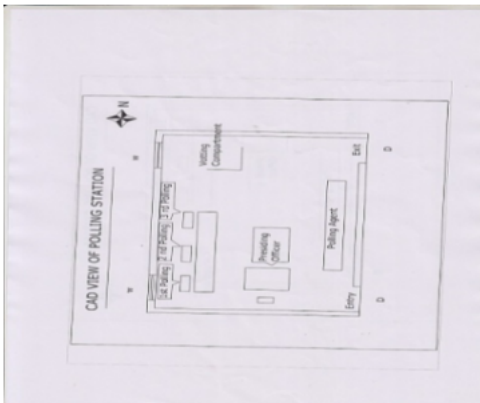

নির্বাচক নিবন্ধন আধিকারিকের স্বাক্ষর

Nazri Naksha

Google Map View

Polling Station Building Front View

Polling Station Front View

Cad View

Key MAP View

1 নাম : মমতা হাঁসদা স্বামীর নাম: সুনিলা হাঁসদা বাড়ির নং : n0090 বয়স : 35 লিঙ্গ : মহিলা	XWI1267558 ফটো উপলব্ধ	2 নাম : অরুণ বাড়রি পিতার নাম: মথুর বাড়রি বাড়ির নং : n0016 বয়স : 50 লিঙ্গ : পুরুষ	WB/34/233/039467 ফটো উপলব্ধ	3 নাম : মালতি বাড়রি স্বামীর নাম: মধুসূদন বাড়রি বাড়ির নং : n0009 বয়স : 56 লিঙ্গ : মহিলা	WB/34/233/039488 ফটো উপলব্ধ
4 নাম : শক্তিপদ বাড়রী পিতার নাম: জগু বাড়রী বাড়ির নং : n0010 বয়স : 44 লিঙ্গ : পুরুষ	FKP2159333 ফটো উপলব্ধ	5 নাম : তনু বাড়রী পিতার নাম: জগাই বাড়রী বাড়ির নং : n0010 বয়স : 31 লিঙ্গ : পুরুষ	XWI1588623 ফটো উপলব্ধ	6 নাম : প্রদীপ বাড়রী পিতার নাম: অরুণ বাড়রী বাড়ির নং : এন0016 বয়স : 23 লিঙ্গ : পুরুষ	XWI2055721 ফটো উপলব্ধ
7 নাম : দুলাল বাড়রী পিতার নাম: বারু বাড়রী বাড়ির নং : এন0013 বয়স : 22 লিঙ্গ : পুরুষ	XWI2204055 ফটো উপলব্ধ	8 নাম : সত্যবতী বাড়রী স্বামীর নাম: মিঠুন কুমার বাড়রী বাড়ির নং : এন0009 বয়স : 25 লিঙ্গ : মহিলা	XWI1878198 ফটো উপলব্ধ	9 নাম : আলো বাড়রী স্বামীর নাম: বুদ্ধেশ্বর বাড়রী বাড়ির নং : এন0012 বয়স : 25 লিঙ্গ : মহিলা	XWI1878024 ফটো উপলব্ধ
10 নাম : সরলা বাড়রী স্বামীর নাম: মদন বাড়রী বাড়ির নং : n0002 বয়স : 81 লিঙ্গ : মহিলা	XWI2368769 ফটো উপলব্ধ	11 নাম : মহাদেব বাড়রি পিতার নাম: মদন বাড়রি বাড়ির নং : n0002 বয়স : 56 লিঙ্গ : পুরুষ	WB/34/233/039481 ফটো উপলব্ধ	12 নাম : ছবি বাড়রি স্বামীর নাম: মহাদেব বাড়রি বাড়ির নং : n0002 বয়স : 53 লিঙ্গ : মহিলা	FKP2207868 ফটো উপলব্ধ
13 নাম : অশোক কুমার বাড়রী পিতার নাম: মহাদেব বাড়রী বাড়ির নং : n0002 বয়স : 37 লিঙ্গ : পুরুষ	XWI1306794 ফটো উপলব্ধ	14 নাম : রুনা বাড়রী স্বামীর নাম: অশোক কুমার বাড়রী বাড়ির নং : n0002 বয়স : 32 লিঙ্গ : মহিলা	XWI1515808 ফটো উপলব্ধ	15 নাম : স্বপনকুমার বাড়রি পিতার নাম: মদন বাড়রি বাড়ির নং : n0004 বয়স : 49 লিঙ্গ : পুরুষ	FKP1862945 ফটো উপলব্ধ
16 নাম : শেফালী বাড়রি স্বামীর নাম: স্বপনকুমার বাড়রি বাড়ির নং : n0004 বয়স : 47 লিঙ্গ : মহিলা	FKP1862952 ফটো উপলব্ধ	17 নাম : সুদন বাড়রি পিতার নাম: লাখিন্দর বাড়রি বাড়ির নং : n0005 বয়স : 56 লিঙ্গ : পুরুষ	WB/34/233/039446 ফটো উপলব্ধ	18 নাম : ফুলু বাড়রি স্বামীর নাম: জয়দেব বাড়রি বাড়ির নং : n0005 বয়স : 47 লিঙ্গ : মহিলা	FKP1862887 ফটো উপলব্ধ
19 নাম : ভাদু বাড়রী স্বামীর নাম: সুদন বাড়রী বাড়ির নং : n0005 বয়স : 52 লিঙ্গ : মহিলা	XWI1515816 ফটো উপলব্ধ	20 নাম : জবা বাড়রি পিতার নাম: মথুর বাড়রি বাড়ির নং : n0006 বয়স : 59 লিঙ্গ : মহিলা	WB/34/233/039270 ফটো উপলব্ধ	21 নাম : বলহরি বাড়রি পিতার নাম: কমল বাড়রি বাড়ির নং : n0008 বয়স : 64 লিঙ্গ : পুরুষ	FKP2207769 ফটো উপলব্ধ
22 নাম : তপনকুমার বাড়রি পিতার নাম: বলহরি বাড়রি বাড়ির নং : n0008 বয়স : 49 লিঙ্গ : পুরুষ	FKP1862788 ফটো উপলব্ধ	23 নাম : মালা বাড়রি স্বামীর নাম: তপনকুমার বাড়রি বাড়ির নং : n0008 বয়স : 47 লিঙ্গ : মহিলা	FKP1862796 ফটো উপলব্ধ	24 নাম : নিপেন বাড়রী পিতার নাম: বলহরি বাড়রী বাড়ির নং : n0008 বয়স : 39 লিঙ্গ : পুরুষ	XWI1131598 ফটো উপলব্ধ
25 নাম : মাদুরী বাড়রী স্বামীর নাম: নিপেন বাড়রী বাড়ির নং : n0008 বয়স : 36 লিঙ্গ : মহিলা	XWI1131606 ফটো উপলব্ধ	26 নাম : বিপিন বাড়রী পিতার নাম: বলহরি বাড়রী বাড়ির নং : n0008 বয়স : 38 লিঙ্গ : পুরুষ	XWI0787283 ফটো উপলব্ধ	27 নাম : ভবানী বাড়রী পিতার নাম: মড়িরাম বাড়রী বাড়ির নং : n0011 বয়স : 61 লিঙ্গ : মহিলা	XWI0787457 ফটো উপলব্ধ
28 নাম : দাসী বাড়রি স্বামীর নাম: কান্ত বাড়রি বাড়ির নং : n0012 বয়স : 57 লিঙ্গ : মহিলা	FKP2207793 ফটো উপলব্ধ	29 নাম : স্বপন বাড়রী পিতার নাম: কান্ত বাড়রী বাড়ির নং : n0012 বয়স : 40 লিঙ্গ : পুরুষ	XWI1306760 ফটো উপলব্ধ	30 নাম : শান্তনা বাড়রী স্বামীর নাম: স্বপন বাড়রী বাড়ির নং : n0012 বয়স : 34 লিঙ্গ : মহিলা	XWI1306786 ফটো উপলব্ধ