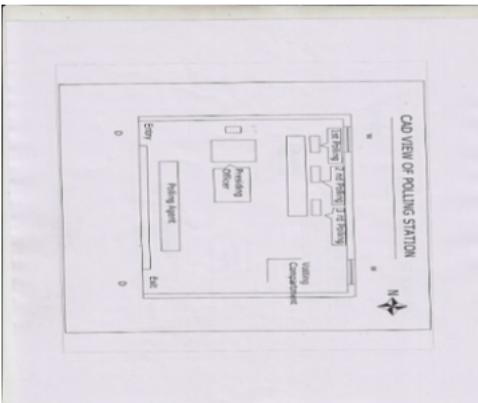

নির্বাচক নিবন্ধন আধিকারিকের স্বাক্ষর

Nazri Naksha

Google Map View

Polling Station Building Front View

Polling Station Front View

Cad View

Key MAP View

1 নাম : রুপালী মন্ডল স্বামীর নাম: রাজীব মন্ডল বাড়ির নং : এন0007 বয়স : 28 লিঙ্গ : মহিলা	RNG1845171 ফটো উপলব্ধ	2 নাম : অভিজিৎ মন্ডল পিতার নাম: পতিতপাবন মন্ডল বাড়ির নং : n0009 বয়স : 28 লিঙ্গ : পুরুষ	XWI1806967 ফটো উপলব্ধ	3 নাম : সোমী মন্ডল পিতার নাম: কালাচাঁদ মন্ডল বাড়ির নং : n0007 বয়স : 25 লিঙ্গ : মহিলা	XWI2013456 ফটো উপলব্ধ
4 নাম : চন্দনা মন্ডল পিতার নাম: দেবরত মন্ডল বাড়ির নং : n0009 বয়স : 35 লিঙ্গ : মহিলা	XWI1132299 ফটো উপলব্ধ	5 নাম : শান্তনু মন্ডল পিতার নাম: পতিত পাবন মন্ডল বাড়ির নং : n0009 বয়স : 35 লিঙ্গ : পুরুষ	XWI1132224 ফটো উপলব্ধ	6 নাম : প্রতিমা গোপমণ্ডল স্বামীর নাম: পতিতপাবন গোপমণ্ডল বাড়ির নং : n0009 বয়স : 56 লিঙ্গ : মহিলা	WB/34/233/039170 ফটো উপলব্ধ
7 নাম : পতিতপাবন গোপমণ্ডল পিতার নাম: বলরাম গোপমণ্ডল বাড়ির নং : n0009 বয়স : 61 লিঙ্গ : পুরুষ	WB/34/233/039177 ফটো উপলব্ধ	8 নাম : শ্যামলীনা মন্ডল স্বামীর নাম: সুমন্ত মন্ডল বাড়ির নং : n0008 বয়স : 29 লিঙ্গ : মহিলা	XWI1588888 ফটো উপলব্ধ	9 নাম : সুধাংশু গোপমণ্ডল পিতার নাম: বিষ্ণুচরণ গোপমণ্ডল বাড়ির নং : n0007 বয়স : 84 লিঙ্গ : পুরুষ	WB/34/233/039087 ফটো উপলব্ধ
10 নাম : গাঙ্গারী গোপমণ্ডল স্বামীর নাম: সুধাংশু গোপমণ্ডল বাড়ির নং : n0007 বয়স : 79 লিঙ্গ : মহিলা	FKP1863992 ফটো উপলব্ধ	11 নাম : সতেন্দ্রনাথ গোপমণ্ডল পিতার নাম: বিষ্ণুচরণ গোপমণ্ডল বাড়ির নং : n0007 বয়স : 72 লিঙ্গ : পুরুষ	WB/34/233/039395 ফটো উপলব্ধ	12 নাম : রঘুনাথ গোপমণ্ডল পিতার নাম: শুধাংশু গোপমণ্ডল বাড়ির নং : n0007 বয়স : 50 লিঙ্গ : পুরুষ	FKP1864008 ফটো উপলব্ধ
13 নাম : গীতা গোপমণ্ডল স্বামীর নাম: রঘুনাথ গোপমণ্ডল বাড়ির নং : n0007 বয়স : 46 লিঙ্গ : মহিলা	FKP1864016 ফটো উপলব্ধ	14 নাম : কালাচাঁদ মন্ডল পিতার নাম: সুধাংশু শেখর মন্ডল বাড়ির নং : n0007 বয়স : 46 লিঙ্গ : পুরুষ	FKP1864024 ফটো উপলব্ধ	15 নাম : চিত্রলেখা মন্ডল স্বামীর নাম: কালাচাঁদ মন্ডল বাড়ির নং : n0007 বয়স : 40 লিঙ্গ : মহিলা	XWI1306968 ফটো উপলব্ধ
16 নাম : রাজীব মণ্ডল পিতার নাম: রঘুনাথ মণ্ডল বাড়ির নং : n0007 বয়স : 32 লিঙ্গ : পুরুষ	XWI1516020 ফটো উপলব্ধ	17 নাম : রবীন্দ্রনাথ গোপমণ্ডল পিতার নাম: বিষ্ণু গোপমণ্ডল বাড়ির নং : n0008 বয়স : 74 লিঙ্গ : পুরুষ	WB/34/233/039369 ফটো উপলব্ধ	18 নাম : অনিতা গোপমণ্ডল স্বামীর নাম: রবিলোচন গোপমণ্ডল বাড়ির নং : n0008 বয়স : 68 লিঙ্গ : মহিলা	WB/34/233/039173 ফটো উপলব্ধ
19 নাম : প্রশান্ত মণ্ডল পিতার নাম: রবিলোচন মণ্ডল বাড়ির নং : n0008 বয়স : 47 লিঙ্গ : পুরুষ	XWI1407758 ফটো উপলব্ধ	20 নাম : সুমন্ত গোপ মণ্ডল পিতার নাম: রবীন্দ্রনাথ গোপ মণ্ডল বাড়ির নং : n0008 বয়স : 43 লিঙ্গ : পুরুষ	FKP1863968 ফটো উপলব্ধ	21 নাম : রুমা মন্ডল স্বামীর নাম: প্রশান্ত মন্ডল বাড়ির নং : n0008 বয়স : 42 লিঙ্গ : মহিলা	XWI1227123 ফটো উপলব্ধ
22 নাম : সুদর্শনা মন্ডল স্বামীর নাম: শান্তনু মন্ডল বাড়ির নং : n0009 বয়স : 30 লিঙ্গ : মহিলা	XWI1806991 ফটো উপলব্ধ	23 নাম : সুবোধ বাউরী পিতার নাম: ত্রিলোচন বাউরী বাড়ির নং : n0025 বয়স : 28 লিঙ্গ : পুরুষ	XWI1669704 ফটো উপলব্ধ	24 নাম : চন্দনা বাউরী স্বামীর নাম: বচন বাউরী বাড়ির নং : n0026 বয়স : 31 লিঙ্গ : মহিলা	XWI1669712 ফটো উপলব্ধ
25 নাম : সন্ধ্যা বাউরী স্বামীর নাম: হরিমোহন বাউরী বাড়ির নং : n0020 বয়স : 32 লিঙ্গ : মহিলা	XWI1669720 ফটো উপলব্ধ	26 নাম : উদয় বাউরী পিতার নাম: শুকদেব বাউরী বাড়ির নং : n0011 বয়স : 29 লিঙ্গ : পুরুষ	XWI1669738 ফটো উপলব্ধ	27 নাম : মামনি বাউরী স্বামীর নাম: উদয় বাউরী বাড়ির নং : n0011 বয়স : 30 লিঙ্গ : মহিলা	XWI1669746 ফটো উপলব্ধ
28 নাম : ভানু বাউরী পিতার নাম: শুকদেব বাউরী বাড়ির নং : n0011 বয়স : 29 লিঙ্গ : পুরুষ	XWI1669753 ফটো উপলব্ধ	29 নাম : গীতা বাউরী স্বামীর নাম: গোলক বাউরী বাড়ির নং : n0032 বয়স : 34 লিঙ্গ : মহিলা	XWI1669787 ফটো উপলব্ধ	30 নাম : সাবরী বাউরী স্বামীর নাম: পুটক বাউরী বাড়ির নং : n0032 বয়স : 29 লিঙ্গ : মহিলা	XWI1669795 ফটো উপলব্ধ