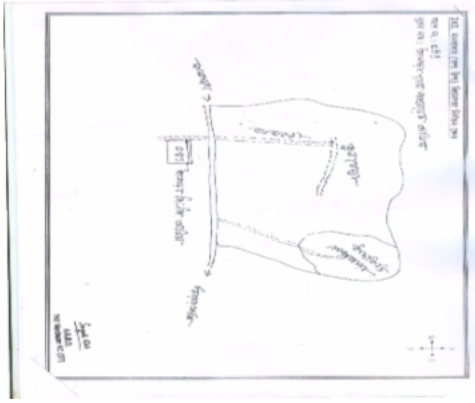

Nazri Naksha