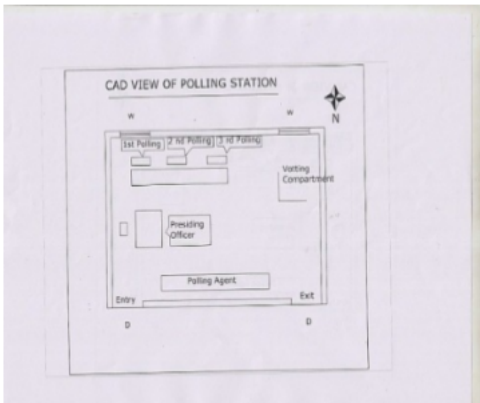

নির্বাচক নিবন্ধন আধিকারিকের স্বাক্ষর

Nazri Naksha

Google Map View

Polling Station Building Front View

Polling Station Front View

Cad View

Key MAP View

1 নাম : পশুপতি কর্মকার পিতার নাম: মুচিরাম কর্মকার বাড়ির নং : n0002 বয়স : 56 লিঙ্গ : পুরুষ ফটো উপলব্ধ	WB/34/233/036291	2 নাম : বাপি কর্মকার পিতার নাম: পশুপতি কর্মকার বাড়ির নং : n0002 বয়স : 32 লিঙ্গ : পুরুষ ফটো উপলব্ধ	XWI1407980	3 নাম : বাগানী কর্মকার স্বামীর নাম: পশুপতি কর্মকার বাড়ির নং : n0002 বয়স : 50 লিঙ্গ : মহিলা ফটো উপলব্ধ	WB/34/233/036119
4 নাম : রাহুল কর্মকার পিতার নাম: পশুপতি কর্মকার বাড়ির নং : n002 বয়স : 25 লিঙ্গ : পুরুষ ফটো উপলব্ধ	XWI1869890	5 নাম : ভীম কর্মকার পিতার নাম: সুভাষ কর্মকার বাড়ির নং : n0003 বয়স : 38 লিঙ্গ : পুরুষ ফটো উপলব্ধ	XWI1676832	6 নাম : মৌসুমি কর্মকার স্বামীর নাম: ভীম কর্মকার বাড়ির নং : n0003 বয়স : 34 লিঙ্গ : মহিলা ফটো উপলব্ধ	XWI1408145
7 নাম : জিতেন কর্মকার পিতার নাম: শিব কর্মকার বাড়ির নং : n0005 বয়স : 24 লিঙ্গ : পুরুষ ফটো উপলব্ধ	XWI1998954	8 নাম : পূর্ণিমা কর্মকার স্বামীর নাম: তাপস কর্মকার বাড়ির নং : n0003 বয়স : 30 লিঙ্গ : মহিলা ফটো উপলব্ধ	XWI1670058	9 নাম : চন্ডি কর্মকার পিতার নাম: শিব কর্মকার বাড়ির নং : NO005 বয়স : 26 লিঙ্গ : পুরুষ ফটো উপলব্ধ	XWI1807015
10 নাম : বরন কর্মকার পিতার নাম: মুচিরাম কর্মকার বাড়ির নং : n0004 বয়স : 60 লিঙ্গ : পুরুষ ফটো উপলব্ধ	FKP1136977	11 নাম : অশ্বিনী কর্মকার পিতার নাম: লক্ষীকান্ত কর্মকার বাড়ির নং : n0003 বয়স : 66 লিঙ্গ : পুরুষ ফটো উপলব্ধ	WB/34/233/036585	12 নাম : গীতা কর্মকার স্বামীর নাম: অশ্বিনী কর্মকার বাড়ির নং : n0003 বয়স : 59 লিঙ্গ : মহিলা ফটো উপলব্ধ	WB/34/233/036216
13 নাম : বাঁকু কর্মকার পিতার নাম: লক্ষীকান্ত কর্মকার বাড়ির নং : n0003 বয়স : 55 লিঙ্গ : পুরুষ ফটো উপলব্ধ	WB/34/233/036329	14 নাম : রতি কর্মকার স্বামীর নাম: বাঁকু কর্মকার বাড়ির নং : n0003 বয়স : 53 লিঙ্গ : মহিলা ফটো উপলব্ধ	WB/34/233/036383	15 নাম : তাপস কর্মকার পিতার নাম: দেবেন্দ্র কর্মকার বাড়ির নং : n0003 বয়স : 31 লিঙ্গ : পুরুষ ফটো উপলব্ধ	XWI1589118
16 নাম : জননী কর্মকার স্বামীর নাম: মেথর কর্মকার বাড়ির নং : n0005 বয়স : 56 লিঙ্গ : মহিলা ফটো উপলব্ধ	WB/34/233/036117	17 নাম : শিব কর্মকার পিতার নাম: মুচিরাম কর্মকার বাড়ির নং : n0005 বয়স : 61 লিঙ্গ : পুরুষ ফটো উপলব্ধ	XWI2368868	18 নাম : রঞ্জিত কর্মকার পিতার নাম: মেথর কর্মকার বাড়ির নং : n0005 বয়স : 28 লিঙ্গ : পুরুষ ফটো উপলব্ধ	XWI1718048
19 নাম : মঞ্জু কর্মকার স্বামীর নাম: দুবরাজ কর্মকার বাড়ির নং : n0006 বয়স : 50 লিঙ্গ : মহিলা ফটো উপলব্ধ	FKP1859644	20 নাম : দুবরাজ কর্মকার পিতার নাম: নিমাই কর্মকার বাড়ির নং : n0006 বয়স : 54 লিঙ্গ : পুরুষ ফটো উপলব্ধ	WB/34/233/036278	21 নাম : রূপালী কর্মকার স্বামীর নাম: শিব কর্মকার বাড়ির নং : n0005 বয়স : 50 লিঙ্গ : মহিলা ফটো উপলব্ধ	WB/34/233/036120
22 নাম : বিধান কর্মকার পিতার নাম: মেথর কর্মকার বাড়ির নং : n0005 বয়স : 29 লিঙ্গ : পুরুষ ফটো উপলব্ধ	XWI1669910	23 নাম : শুভদ্রা কর্মকার স্বামীর নাম: বিধান কর্মকার বাড়ির নং : এন0005 বয়স : 26 লিঙ্গ : মহিলা ফটো উপলব্ধ	XWI2323087	24 নাম : জয়ন্তী কর্মকার স্বামীর নাম: চণ্ডী কর্মকার বাড়ির নং : 00 বয়স : 21 লিঙ্গ : মহিলা ফটো উপলব্ধ	XWI2355352
25 নাম : হিমাংশু কোটাল পিতার নাম: বামাপদ কোটাল বাড়ির নং : n0044 বয়স : 27 লিঙ্গ : পুরুষ ফটো উপলব্ধ	XWI1718089	26 নাম : শিবশঙ্কর কোটাল পিতার নাম: গুরুপদ কোটাল বাড়ির নং : n0044 বয়স : 55 লিঙ্গ : পুরুষ ফটো উপলব্ধ	FKP1528009	27 নাম : কল্পনা কোটাল স্বামীর নাম: রামকৃষ্ণ কোটাল বাড়ির নং : n0044 বয়স : 39 লিঙ্গ : মহিলা ফটো উপলব্ধ	FKP2159127
28 নাম : বামাপদ কোটাল পিতার নাম: গুরুপদ কোটাল বাড়ির নং : n0044 বয়স : 53 লিঙ্গ : পুরুষ ফটো উপলব্ধ	XWI0780445	29 নাম : লক্ষ্মী কোটাল স্বামীর নাম: বামাপদ কোটাল বাড়ির নং : বনমহারী বয়স : 51 লিঙ্গ : মহিলা ফটো উপলব্ধ	XWI2418424	30 নাম : বৃন্দাবন কোটাল পিতার নাম: গুরুপদ কোটাল বাড়ির নং : n0044 বয়স : 45 লিঙ্গ : পুরুষ ফটো উপলব্ধ	FKP1188333