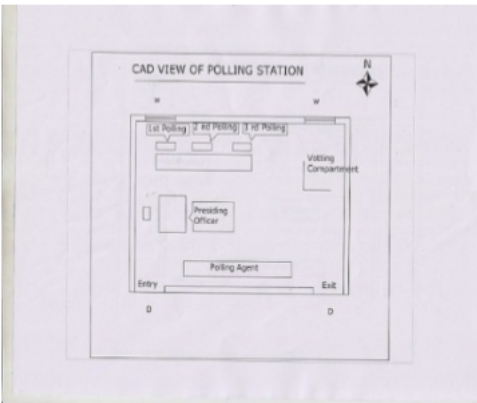

নির্বাচক নিবন্ধন আধিকারিকের স্বাক্ষর

Nazri Naksha

Google Map View

Polling Station Building Front View

Polling Station Front View

Cad View

Key MAP View

1 নাম : নমিবালা কর্মকার স্বামীর নাম: শিবু কর্মকার বাড়ির নং : n0002 বয়স : 80 লিঙ্গ : মহিলা	XWI2112654 ফটো উপলব্ধ	2 নাম : সাধন কর্মকার পিতার নাম: শীবু কর্মকার বাড়ির নং : n0002 বয়স : 46 লিঙ্গ : পুরুষ	FKP1867951 ফটো উপলব্ধ	3 নাম : নেহারী কর্মকার স্বামীর নাম: সাধন কর্মকার বাড়ির নং : n0002 বয়স : 35 লিঙ্গ : মহিলা	XWI1133677 ফটো উপলব্ধ
4 নাম : অম্বুজ কর্মকার পিতার নাম: শ্রীবাস কর্মকার বাড়ির নং : n0002 বয়স : 36 লিঙ্গ : পুরুষ	XWI1133602 ফটো উপলব্ধ	5 নাম : অজিত কর্মকার পিতার নাম: সুধীর কর্মকার বাড়ির নং : n0003 বয়স : 39 লিঙ্গ : পুরুষ	XWI1307420 ফটো উপলব্ধ	6 নাম : জলধর কর্মকার পিতার নাম: শঙ্কর কর্মকার বাড়ির নং : n0004 বয়স : 67 লিঙ্গ : পুরুষ	WB/34/233/051219 ফটো উপলব্ধ
7 নাম : অলকা কর্মকার স্বামীর নাম: জলধর কর্মকার বাড়ির নং : n0004 বয়স : 62 লিঙ্গ : মহিলা	WB/34/233/051268 ফটো উপলব্ধ	8 নাম : নিতাই কর্মকার পিতার নাম: শঙ্কর কর্মকার বাড়ির নং : n0004 বয়স : 57 লিঙ্গ : পুরুষ	WB/34/233/051539 ফটো উপলব্ধ	9 নাম : চন্দনা কর্মকার স্বামীর নাম: নিতাই কর্মকার বাড়ির নং : n0004 বয়স : 35 লিঙ্গ : মহিলা	XWI1133594 ফটো উপলব্ধ
10 নাম : আদিত্য কর্মকার পিতার নাম: জলধর কর্মকার বাড়ির নং : n0004 বয়স : 32 লিঙ্গ : পুরুষ	XWI1516574 ফটো উপলব্ধ	11 নাম : সেফালি কর্মকার স্বামীর নাম: নিবু কর্মকার বাড়ির নং : n0001 বয়স : 84 লিঙ্গ : মহিলা	WB/34/233/051402 ফটো উপলব্ধ	12 নাম : মধুসূদন কর্মকার পিতার নাম: নিবু কর্মকার বাড়ির নং : n0001 বয়স : 57 লিঙ্গ : পুরুষ	WB/34/233/051297 ফটো উপলব্ধ
13 নাম : লুকি কর্মকার স্বামীর নাম: মধুসূদন কর্মকার বাড়ির নং : n0001 বয়স : 52 লিঙ্গ : মহিলা	FKP1867910 ফটো উপলব্ধ	14 নাম : রাজীব কর্মকার পিতার নাম: সুধীর কর্মকার বাড়ির নং : n0003 বয়স : 27 লিঙ্গ : পুরুষ	XWI1718832 ফটো উপলব্ধ	15 নাম : চন্দনা কর্মকার স্বামীর নাম: অজিত কর্মকার বাড়ির নং : এন0003 বয়স : 25 লিঙ্গ : মহিলা	XWI1844034 ফটো উপলব্ধ
16 নাম : রাহুল কর্মকার পিতার নাম: মধুসূদন কর্মকার বাড়ির নং : n0001 বয়স : 24 লিঙ্গ : পুরুষ	XWI2003762 ফটো উপলব্ধ	17 নাম : সুকুমার কর্মকার পিতার নাম: জলধর কর্মকার বাড়ির নং : n0004 বয়স : 24 লিঙ্গ : পুরুষ	XWI2003705 ফটো উপলব্ধ	18 নাম : শ্রীকান্ত কর্মকার পিতার নাম: মধুসূদন কর্মকার বাড়ির নং : এন0001 বয়স : 22 লিঙ্গ : পুরুষ	XWI2132629 ফটো উপলব্ধ
19 নাম : সুসিলা কর্মকার স্বামীর নাম: আদিত্য কর্মকার বাড়ির নং : এন0004 বয়স : 21 লিঙ্গ : মহিলা	XWI2270916 ফটো উপলব্ধ	20 নাম : অর্চনা কর্মকার স্বামীর নাম: সুকুমার কর্মকার বাড়ির নং : এন0004 বয়স : 20 লিঙ্গ : মহিলা	XWI2302776 ফটো উপলব্ধ	21 নাম : নিত্যানন্দ গঁরাই পিতার নাম: হাড়িরাম গঁরাই বাড়ির নং : n0046 বয়স : 51 লিঙ্গ : পুরুষ	WB/34/233/051434 ফটো উপলব্ধ
22 নাম : কল্যাণী গঁরাই স্বামীর নাম: নিত্যানন্দ গঁরাই বাড়ির নং : n0046 বয়স : 43 লিঙ্গ : মহিলা	FKP1867977 ফটো উপলব্ধ	23 নাম : নেহারী গঁরাই স্বামীর নাম: ভগীরথ গঁরাই বাড়ির নং : n0047 বয়স : 72 লিঙ্গ : মহিলা	WB/34/233/051447 ফটো উপলব্ধ	24 নাম : লালমোহন গঁরাই পিতার নাম: ভগীরথ গঁরাই বাড়ির নং : n0047 বয়স : 46 লিঙ্গ : পুরুষ	FKP1867985 ফটো উপলব্ধ
25 নাম : মুছলীবালা গঁরাই স্বামীর নাম: মুচিরাম গঁরাই বাড়ির নং : n0048 বয়স : 74 লিঙ্গ : মহিলা	WB/34/233/051324 ফটো উপলব্ধ	26 নাম : সুনীল গঁরাই পিতার নাম: মুচিরাম গঁরাই বাড়ির নং : n0048 বয়স : 53 লিঙ্গ : পুরুষ	FKP1868017 ফটো উপলব্ধ	27 নাম : ভাদু গঁরাই স্বামীর নাম: সুনীল গঁরাই বাড়ির নং : n0048 বয়স : 47 লিঙ্গ : মহিলা	FKP1868025 ফটো উপলব্ধ
28 নাম : সুর্দশন গঁরাই পিতার নাম: ভগীরথ গঁরাই বাড়ির নং : n0048 বয়স : 42 লিঙ্গ : পুরুষ	XWI1307362 ফটো উপলব্ধ	29 নাম : রেবারানী গঁরাই স্বামীর নাম: সুর্দশন গঁরাই বাড়ির নং : n0048 বয়স : 33 লিঙ্গ : মহিলা	XWI1307370 ফটো উপলব্ধ	30 নাম : গোউর চন্দ্র গঁরাই পিতার নাম: মাতাল গঁরাই বাড়ির নং : n0049 বয়স : 72 লিঙ্গ : পুরুষ	WB/34/233/051245 ফটো উপলব্ধ