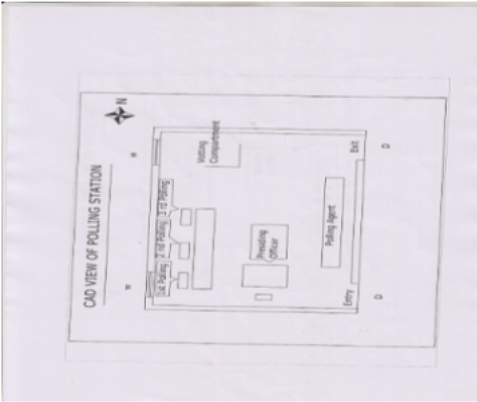

নির্বাচক নিবন্ধন আধিকারিকের স্বাক্ষর

Nazri Naksha

Google Map View

Polling Station Building Front View

Polling Station Front View

Cad View

Key MAP View

1	WB/34/233/051493	ফটো উপলব্ধ	2	XWI1408921	ফটো উপলব্ধ	3	XWI1408863	ফটো উপলব্ধ
নাম : সুধাংশু গোপ পিতার নাম: গতি গোপ বাড়ির নং : n0035 বয়স : 81 লিঙ্গ : পুরুষ			নাম : মিহির গোপ পিতার নাম: সুধাংশু গোপ বাড়ির নং : n0035 বয়স : 33 লিঙ্গ : পুরুষ			নাম : তারারানী গোপ স্বামীর নাম: মিহির গোপ বাড়ির নং : n0035 বয়স : 32 লিঙ্গ : মহিলা		
4	FKP1869858	ফটো উপলব্ধ	5	WB/34/233/051521	ফটো উপলব্ধ	6	FKP1869866	ফটো উপলব্ধ
নাম : রবিলোচন গোপমন্ডল পিতার নাম: গতি গোপমন্ডল বাড়ির নং : n0035 বয়স : 60 লিঙ্গ : পুরুষ			নাম : পূর্ণিমা গোপমন্ডল স্বামীর নাম: সুধাংশু গোপমন্ডল বাড়ির নং : n0035 বয়স : 53 লিঙ্গ : মহিলা			নাম : তাপস গোপ নাগ পিতার নাম: ভজু গোপ নাগ বাড়ির নং : n0035 বয়স : 46 লিঙ্গ : পুরুষ		
7	FKP1869650	ফটো উপলব্ধ	8	WB/34/233/051190	ফটো উপলব্ধ	9	FKP2210607	ফটো উপলব্ধ
নাম : পার্থ গোপ মন্ডল পিতার নাম: বিদ্যাধর গোপ মন্ডল বাড়ির নং : n0003 বয়স : 40 লিঙ্গ : পুরুষ			নাম : অঞ্জনা গোপমন্ডল স্বামীর নাম: ইন্দ্রনারায়ন গোপমন্ডল বাড়ির নং : n0030 বয়স : 90 লিঙ্গ : মহিলা			নাম : গুরুপদ গোপমন্ডল পিতার নাম: ইন্দ্রনারায়ন গোপমন্ডল বাড়ির নং : n0030 বয়স : 62 লিঙ্গ : পুরুষ		
10	FKP2210615	ফটো উপলব্ধ	11	WB/34/233/051230	ফটো উপলব্ধ	12	FKP1869783	ফটো উপলব্ধ
নাম : মীরা গোপমন্ডল স্বামীর নাম: গুরুপদ গোপমন্ডল বাড়ির নং : n0030 বয়স : 57 লিঙ্গ : মহিলা			নাম : বিদ্যাধর গোপমন্ডল পিতার নাম: গতি গোপমন্ডল বাড়ির নং : n0034 বয়স : 64 লিঙ্গ : পুরুষ			নাম : কম্পনা গোপমন্ডল স্বামীর নাম: বিদ্যাধর গোপমন্ডল বাড়ির নং : n0034 বয়স : 57 লিঙ্গ : মহিলা		
13	FKP2210821	ফটো উপলব্ধ	14	WB/34/233/051235	ফটো উপলব্ধ	15	FKP1188242	ফটো উপলব্ধ
নাম : বিকাশ গোপমন্ডল পিতার নাম: বিদ্যাধর গোপমন্ডল বাড়ির নং : n0034 বয়স : 38 লিঙ্গ : পুরুষ			নাম : সাবিত্রী গোপমন্ডল স্বামীর নাম: ভক্তরঞ্জন গোপমন্ডল বাড়ির নং : n0034 বয়স : 70 লিঙ্গ : মহিলা			নাম : সঞ্জয় গোপ পিতার নাম: ভজু গোপ বাড়ির নং : n0034 বয়স : 48 লিঙ্গ : পুরুষ		
16	FKP1539246	ফটো উপলব্ধ	17	FKP1539238	ফটো উপলব্ধ	18	XWI1589621	ফটো উপলব্ধ
নাম : বাপী গোপ মন্ডল পিতার নাম: বিদ্যাধর গোপ মন্ডল বাড়ির নং : n0034 বয়স : 45 লিঙ্গ : পুরুষ			নাম : শান্তি গোপ মন্ডল পিতার নাম: বিদ্যাধর গোপ মন্ডল বাড়ির নং : n0034 বয়স : 43 লিঙ্গ : পুরুষ			নাম : সুচিত্রা গোপ মন্ডল স্বামীর নাম: শান্তি গোপ মন্ডল বাড়ির নং : n0034 বয়স : 39 লিঙ্গ : মহিলা		
19	FKP1869791	ফটো উপলব্ধ	20	FKP1539253	ফটো উপলব্ধ	21	XWI1409044	ফটো উপলব্ধ
নাম : লতারানী গোপ স্বামীর নাম: সঞ্জয় গোপ বাড়ির নং : n0034 বয়স : 44 লিঙ্গ : মহিলা			নাম : গুরুপদ গোপ পিতার নাম: ভক্তরঞ্জন গোপ বাড়ির নং : n0034 বয়স : 42 লিঙ্গ : পুরুষ			নাম : মমতা মন্ডল স্বামীর নাম: বিকাশ মন্ডল বাড়ির নং : n0034 বয়স : 32 লিঙ্গ : মহিলা		
22	XWI1589589	ফটো উপলব্ধ	23	XWI1670827	ফটো উপলব্ধ	24	XWI1921428	ফটো উপলব্ধ
নাম : পিন্টু গোপ মন্ডল পিতার নাম: বিদ্যাধর গোপ মন্ডল বাড়ির নং : n0034 বয়স : 29 লিঙ্গ : পুরুষ			নাম : নয়নমনি মণ্ডল স্বামীর নাম: গুরুপদ মণ্ডল বাড়ির নং : n0034 বয়স : 32 লিঙ্গ : মহিলা			নাম : গীতারানী গোপমণ্ডল স্বামীর নাম: মধুসূদন গোপমন্ডল বাড়ির নং : n0033 বয়স : 58 লিঙ্গ : মহিলা		
25	XWI1921410	ফটো উপলব্ধ	26	XWI0800433	ফটো উপলব্ধ	27	XWI1589498	ফটো উপলব্ধ
নাম : মধুসূদন গোপমন্ডল পিতার নাম: করালী গোপমন্ডল বাড়ির নং : n0033 বয়স : 65 লিঙ্গ : পুরুষ			নাম : অসিত কুমার গোপ পিতার নাম: মধুসূদন গোপ বাড়ির নং : n0033 বয়স : 42 লিঙ্গ : পুরুষ			নাম : নমিতা গোপ স্বামীর নাম: অসিত কুমার গোপ বাড়ির নং : n0033 বয়স : 32 লিঙ্গ : মহিলা		
28	FKP2330017	ফটো উপলব্ধ	29	XWI1409028	ফটো উপলব্ধ	30	XWI1871961	ফটো উপলব্ধ
নাম : রিন্টু গোপ পিতার নাম: মধুসূদন গোপ বাড়ির নং : n0033 বয়স : 39 লিঙ্গ : পুরুষ			নাম : পিন্টু গোপ পিতার নাম: মধুসূদন গোপ বাড়ির নং : n0033 বয়স : 37 লিঙ্গ : পুরুষ			নাম : সঞ্জয় গোপ পিতার নাম: গুরুপদ গোপ বাড়ির নং : n0030 বয়স : 27 লিঙ্গ : পুরুষ		