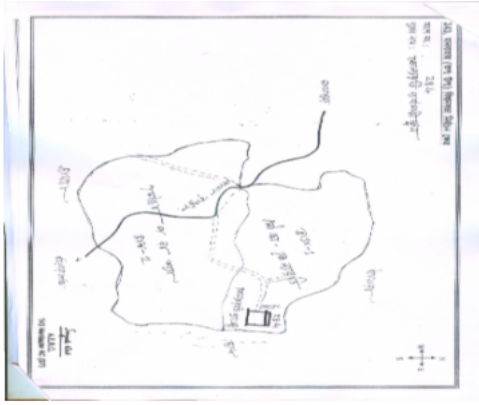

Nazri Naksha