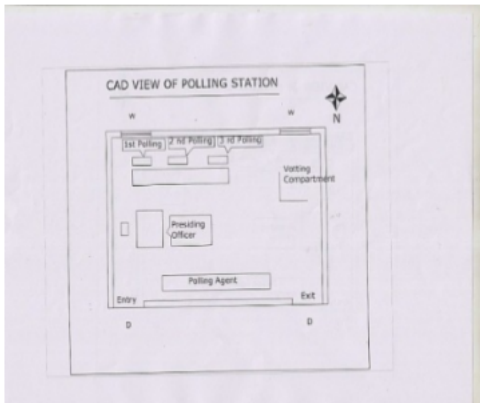

নির্বাচক নিবন্ধন আধিকারিকের স্বাক্ষর

Nazri Naksha

Google Map View

Polling Station Building Front View

Polling Station Front View

Cad View

Key MAP View

1 নাম : নীলমনি কিস্কু স্বামীর নাম: ঠাকুরদাস কিস্কু বাড়ির নং : n0003 বয়স : 57 লিঙ্গ : মহিলা	WB/34/233/048340	ফটো উপলব্ধ	2 নাম : তপন কিস্কু মায়ের নাম: নীলমনি কিস্কু বাড়ির নং : n0003 বয়স : 30 লিঙ্গ : পুরুষ	XWI1517481	ফটো উপলব্ধ	3 নাম : মনসুক কিস্কু পিতার নাম: বানেশ্বর কিস্কু বাড়ির নং : n0020 বয়স : 47 লিঙ্গ : পুরুষ	FKP1143742	ফটো উপলব্ধ
4 নাম : মনীন্দ্রনাথ কিস্কু পিতার নাম: পরমেশ্বর কিস্কু বাড়ির নং : n0021 বয়স : 68 লিঙ্গ : পুরুষ	WB/34/233/048240	ফটো উপলব্ধ	5 নাম : দেবনাথ কিস্কু পিতার নাম: মনীন্দ্রনাথ কিস্কু বাড়ির নং : n0021 বয়স : 38 লিঙ্গ : পুরুষ	XWI0812537	ফটো উপলব্ধ	6 নাম : সঞ্জয় কিস্কু পিতার নাম: মনীন্দ্রনাথ কিস্কু বাড়ির নং : n0021 বয়স : 33 লিঙ্গ : পুরুষ	XWI1229905	ফটো উপলব্ধ
7 নাম : অমর কিস্কু পিতার নাম: পরমেশ্বর কিস্কু বাড়ির নং : n0021 বয়স : 62 লিঙ্গ : পুরুষ	FKP0096719	ফটো উপলব্ধ	8 নাম : নরেন কিস্কু পিতার নাম: অমর কিস্কু বাড়ির নং : n0021 বয়স : 38 লিঙ্গ : পুরুষ	XWI1136449	ফটো উপলব্ধ	9 নাম : সঞ্জিত কিস্কু পিতার নাম: অমর কিস্কু বাড়ির নং : n0021 বয়স : 29 লিঙ্গ : পুরুষ	XWI1589985	ফটো উপলব্ধ
10 নাম : চুনারাম কিস্কু পিতার নাম: যোগেশ্বর কিস্কু বাড়ির নং : n0021 বয়স : 41 লিঙ্গ : পুরুষ	FKP2160448	ফটো উপলব্ধ	11 নাম : অঞ্জলী কিস্কু স্বামীর নাম: চুনারাম কিস্কু বাড়ির নং : n0021 বয়স : 35 লিঙ্গ : মহিলা	XWI1229921	ফটো উপলব্ধ	12 নাম : চাঁদমনি কিস্কু স্বামীর নাম: কালিপদ কিস্কু বাড়ির নং : n0032 বয়স : 77 লিঙ্গ : মহিলা	FKP1144179	ফটো উপলব্ধ
13 নাম : জামাল কিস্কু পিতার নাম: কালিপদ কিস্কু বাড়ির নং : n0032 বয়স : 46 লিঙ্গ : পুরুষ	FKP1536721	ফটো উপলব্ধ	14 নাম : হেমন্ত কিস্কু পিতার নাম: কালিপদ কিস্কু বাড়ির নং : n0032 বয়স : 39 লিঙ্গ : পুরুষ	XWI1136589	ফটো উপলব্ধ	15 নাম : বাউরীদাস কিস্কু পিতার নাম: চন্দ কিস্কু বাড়ির নং : n0032 বয়স : 67 লিঙ্গ : পুরুষ	WB/34/233/048258	ফটো উপলব্ধ
16 নাম : বদনী কিস্কু স্বামীর নাম: বাউরীদাস কিস্কু বাড়ির নং : n0032 বয়স : 62 লিঙ্গ : মহিলা	WB/34/233/048186	ফটো উপলব্ধ	17 নাম : শিবনাথ মান্ডি পিতার নাম: রামচাঁদ মান্ডি বাড়ির নং : n0032 বয়স : 36 লিঙ্গ : পুরুষ	XWI1136597	ফটো উপলব্ধ	18 নাম : প্রতিমা মান্ডি স্বামীর নাম: শিবনাথ মান্ডি বাড়ির নং : n0032 বয়স : 32 লিঙ্গ : মহিলা	XWI1409671	ফটো উপলব্ধ
19 নাম : নারান চন্দ্র কিস্কু মায়ের নাম: ফুলমনি কিস্কু বাড়ির নং : n0042 বয়স : 55 লিঙ্গ : পুরুষ	FKP2160109	ফটো উপলব্ধ	20 নাম : বাসন্তী কিস্কু স্বামীর নাম: নারায়ন চন্দ্র কিস্কু বাড়ির নং : n0043 বয়স : 49 লিঙ্গ : মহিলা	FKP1865773	ফটো উপলব্ধ	21 নাম : শ্যামলী কিস্কু পিতার নাম: নারান চন্দ্র কিস্কু বাড়ির নং : n0042 বয়স : 30 লিঙ্গ : মহিলা	XWI1720259	ফটো উপলব্ধ
22 নাম : রেবতী কিস্কু স্বামীর নাম: লখিন্দর কিস্কু বাড়ির নং : n0020 বয়স : 42 লিঙ্গ : মহিলা	FKP1536713	ফটো উপলব্ধ	23 নাম : জনমনী কিস্কু স্বামীর নাম: অমর কিস্কু বাড়ির নং : n0021 বয়স : 57 লিঙ্গ : মহিলা	WB/34/233/048341	ফটো উপলব্ধ	24 নাম : পার্বতী কিস্কু স্বামীর নাম: সঞ্জিত কিস্কু বাড়ির নং : n0021 বয়স : 31 লিঙ্গ : মহিলা	XWI1671312	ফটো উপলব্ধ
25 নাম : তুফান কিস্কু মায়ের নাম: বদনী কিস্কু বাড়ির নং : এন000৩২ বয়স : 21 লিঙ্গ : পুরুষ	XWI2322246	ফটো উপলব্ধ	26 নাম : সনতী কিস্কু স্বামীর নাম: সঞ্জয় কিস্কু বাড়ির নং : n0021 বয়স : 27 লিঙ্গ : মহিলা	XWI1760289	ফটো উপলব্ধ	27 নাম : ধনমনি কিস্কু পিতার নাম: অমর কিস্কু বাড়ির নং : এন00 বয়স : 34 লিঙ্গ : মহিলা	XWI1229947	ফটো উপলব্ধ
28 নাম : সুস্মিতা টুডু পিতার নাম: বনমালী টুডু বাড়ির নং : এন0003 বয়স : 33 লিঙ্গ : মহিলা	XWI1495670	ফটো উপলব্ধ	29 নাম : সোহাগী সরেন পিতার নাম: রামজীত সারেনা বাড়ির নং : এন0021 বয়স : 30 লিঙ্গ : মহিলা	UVG1645878	ফটো উপলব্ধ	30 নাম : সাগুন টুডু পিতার নাম: আগেশ্বর টুডু বাড়ির নং : এন0010 বয়স : 21 লিঙ্গ : পুরুষ	XWI2231264	ফটো উপলব্ধ