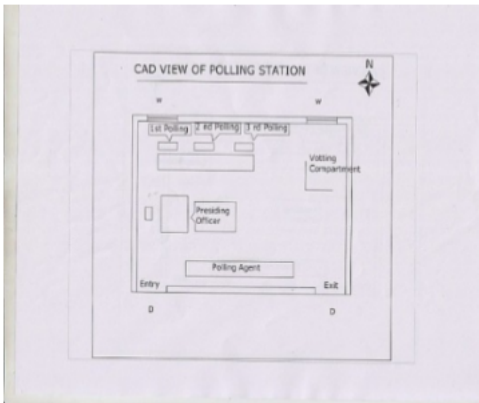

নির্বাচক নিবন্ধন আধিকারিকের স্বাক্ষর

Nazri Naksha

Google Map View

Polling Station Building Front View

Polling Station Front View

Cad View

Key MAP View

1 নাম : বিলাসী কর্মকার স্বামীর নাম: মদন কর্মকার বাড়ির নং : n0130 বয়স : 82 লিঙ্গ : মহিলা	FKP0094961 ফটো উপলব্ধ	2 নাম : নিমাই কর্মকার পিতার নাম: মদন কর্মকার বাড়ির নং : n0130 বয়স : 52 লিঙ্গ : পুরুষ	FKP1145796 ফটো উপলব্ধ	3 নাম : সুমিত্রা কর্মকার স্বামীর নাম: নিমাই কর্মকার বাড়ির নং : n0130 বয়স : 49 লিঙ্গ : মহিলা	FKP1145820 ফটো উপলব্ধ
4 নাম : সুলেখা কর্মকার স্বামীর নাম: অজিত কর্মকার বাড়ির নং : n0130 বয়স : 40 লিঙ্গ : মহিলা	XWI1409911 ফটো উপলব্ধ	5 নাম : অমল্যা কর্মকার পিতার নাম: পবিত্র কর্মকার বাড়ির নং : n0137 বয়স : 72 লিঙ্গ : পুরুষ	WB/34/233/048367 ফটো উপলব্ধ	6 নাম : কংশাবতী কর্মকার স্বামীর নাম: অমল্যা কর্মকার বাড়ির নং : n0137 বয়স : 57 লিঙ্গ : মহিলা	WB/34/233/048231 ফটো উপলব্ধ
7 নাম : সুচাঁদ কর্মকার পিতার নাম: অমল্যা কর্মকার বাড়ির নং : n0137 বয়স : 41 লিঙ্গ : পুরুষ	XWI1409929 ফটো উপলব্ধ	8 নাম : গায়ত্রী কর্মকার স্বামীর নাম: সুচাঁদ কর্মকার বাড়ির নং : n0137 বয়স : 38 লিঙ্গ : মহিলা	XWI1409903 ফটো উপলব্ধ	9 নাম : অজিত কর্মকার পিতার নাম: অমল্যা কর্মকার বাড়ির নং : n0137 বয়স : 33 লিঙ্গ : পুরুষ	XWI1409937 ফটো উপলব্ধ
10 নাম : মুহি গরাঁই স্বামীর নাম: জগত গরাঁই বাড়ির নং : n0151 বয়স : 54 লিঙ্গ : মহিলা	FKP1536085 ফটো উপলব্ধ	11 নাম : সুজিত গাঁরাই পিতার নাম: জগত গাঁরাই বাড়ির নং : n0151 বয়স : 34 লিঙ্গ : পুরুষ	XWI1229822 ফটো উপলব্ধ	12 নাম : মেথর গরাঁই পিতার নাম: ফকির গরাঁই বাড়ির নং : এন0159 বয়স : 63 লিঙ্গ : পুরুষ	XWI2365658 ফটো উপলব্ধ
13 নাম : মালতী গরাঁই স্বামীর নাম: মেথর গরাঁই বাড়ির নং : n0159 বয়স : 54 লিঙ্গ : মহিলা	FKP1144682 ফটো উপলব্ধ	14 নাম : মায়া রানী গরাঁই স্বামীর নাম: মহাদেব গরাঁই বাড়ির নং : n0180 বয়স : 62 লিঙ্গ : মহিলা	WB/34/233/048192 ফটো উপলব্ধ	15 নাম : রাজু গরাঁই পিতার নাম: মহাদেব গরাঁই বাড়ির নং : n0180 বয়স : 50 লিঙ্গ : পুরুষ	XWI0810911 ফটো উপলব্ধ
16 নাম : মনিমালা গরাঁই স্বামীর নাম: রাজু গরাঁই বাড়ির নং : n0180 বয়স : 41 লিঙ্গ : মহিলা	XWI0810929 ফটো উপলব্ধ	17 নাম : সুনীল সর্দার পিতার নাম: জানকী সর্দার বাড়ির নং : n0180 বয়স : 57 লিঙ্গ : পুরুষ	FKP1536093 ফটো উপলব্ধ	18 নাম : কাশিবালা গরাঁই স্বামীর নাম: সুধীর গরাঁই বাড়ির নং : n0150 বয়স : 67 লিঙ্গ : মহিলা	WB/34/233/048148 ফটো উপলব্ধ
19 নাম : রঞ্জিত গাঁরাই পিতার নাম: সুধীর গাঁরাই বাড়ির নং : n0150 বয়স : 50 লিঙ্গ : পুরুষ	FKP1536069 ফটো উপলব্ধ	20 নাম : জ্যোত্স্না গাঁরাই স্বামীর নাম: রঞ্জিত গাঁরাই বাড়ির নং : n0150 বয়স : 46 লিঙ্গ : মহিলা	FKP1536077 ফটো উপলব্ধ	21 নাম : অরুণ গাঁরাই পিতার নাম: সুধীর গাঁরাই বাড়ির নং : n0150 বয়স : 42 লিঙ্গ : পুরুষ	FKP2160315 ফটো উপলব্ধ
22 নাম : কার্তিক গাঁরাই পিতার নাম: মেথর গাঁরাই বাড়ির নং : n0159 বয়স : 27 লিঙ্গ : পুরুষ	XWI1721190 ফটো উপলব্ধ	23 নাম : প্রতিমা গাঁরাই স্বামীর নাম: সুজীত গাঁরাই বাড়ির নং : নং0 বয়স : 26 লিঙ্গ : মহিলা	XWI1870856 ফটো উপলব্ধ	24 নাম : সৌমেন গাঁরাই পিতার নাম: জগৎ গাঁরাই বাড়ির নং : n0151 বয়স : 25 লিঙ্গ : পুরুষ	XWI1870864 ফটো উপলব্ধ
25 নাম : সুপর্ণা গাঁরাই স্বামীর নাম: অরুণ গাঁরাই বাড়ির নং : n0150 বয়স : 30 লিঙ্গ : মহিলা	XWI1517697 ফটো উপলব্ধ	26 নাম : অপর্ণা সিং সর্দার পিতার নাম: সুনীল সিং সর্দার বাড়ির নং : এন0180 বয়স : 23 লিঙ্গ : মহিলা	XWI2089845 ফটো উপলব্ধ	27 নাম : রমেশ গাঁরাই পিতার নাম: রাজু গাঁরাই বাড়ির নং : এন0180 বয়স : 23 লিঙ্গ : পুরুষ	XWI2170884 ফটো উপলব্ধ
28 নাম : শিখা গোরাই পিতার নাম: জগৎ গোরাই বাড়ির নং : পিরেগোরিআ বয়স : 21 লিঙ্গ : মহিলা	XWI2258408 ফটো উপলব্ধ	29 নাম : প্রমিলা গোনরায় পিতার নাম: রাজু গোনরায় বাড়ির নং : পিরেগোরিআ বয়স : 21 লিঙ্গ : মহিলা	XWI2258895 ফটো উপলব্ধ	30 নাম : জগত গরাঁই পিতার নাম: লুধুরাম গরাঁই বাড়ির নং : n0151 বয়স : 62 লিঙ্গ : পুরুষ	FKP1146109 ফটো উপলব্ধ