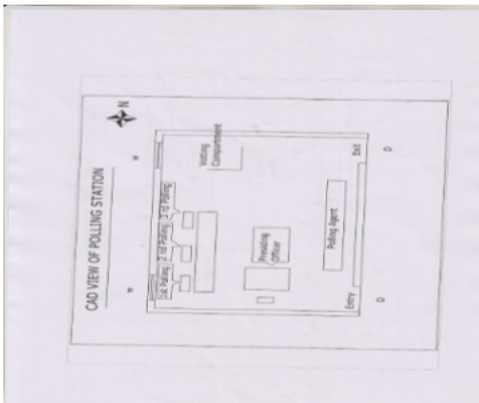

নির্বাচক নিবন্ধন আধিকারিকের স্বাক্ষর

Nazri Naksha

Google Map View

Polling Station Building Front View

Polling Station Front View

Cad View

Key MAP View

1 নাম : রঞ্জিত কর্মকার পিতার নাম: কার্তিক কর্মকার বাড়ির নং : n0116 বয়স : 27 লিঙ্গ : পুরুষ	XWI1722545 ফটো উপলব্ধ	2 নাম : মণিমালা কিস্কু পিতার নাম: কৃষ্ণ চন্দ্র কিস্কু বাড়ির নং : এন0132 বয়স : 23 লিঙ্গ : মহিলা	XWI2091650 ফটো উপলব্ধ	3 নাম : জলেশ্বর কিস্কু পিতার নাম: কেট্ট কিস্কু বাড়ির নং : n0200 বয়স : 66 লিঙ্গ : পুরুষ	FNB1379239 ফটো উপলব্ধ
4 নাম : উদয় কিস্কু পিতার নাম: জলেশ্বর কিস্কু বাড়ির নং : n0200 বয়স : 35 লিঙ্গ : পুরুষ	XWI1517895 ফটো উপলব্ধ	5 নাম : লক্ষ্মী হাঁসদা স্বামীর নাম: উদয় হাঁসদা বাড়ির নং : এন0200 বয়স : 22 লিঙ্গ : মহিলা	XWI2293314 ফটো উপলব্ধ	6 নাম : হলধর গরাঁই পিতার নাম: মুচিরাম গরাঁই বাড়ির নং : n00 বয়স : 53 লিঙ্গ : পুরুষ	FKP1143759 ফটো উপলব্ধ
7 নাম : সাবিত্রী গরাঁই স্বামীর নাম: বিমল গরাঁই বাড়ির নং : n00 বয়স : 62 লিঙ্গ : মহিলা	FKP1143726 ফটো উপলব্ধ	8 নাম : গন্ধেশ্বরী গরাঁই স্বামীর নাম: বাদল গরাঁই বাড়ির নং : n00 বয়স : 62 লিঙ্গ : মহিলা	FKP1143684 ফটো উপলব্ধ	9 নাম : ববিতা গরাঁই স্বামীর নাম: বীরবল গরাঁই বাড়ির নং : n0047 বয়স : 26 লিঙ্গ : মহিলা	XWI1978204 ফটো উপলব্ধ
10 নাম : কাজল গরাঁই স্বামীর নাম: ভাগ্যধর গরাঁই বাড়ির নং : n00 বয়স : 55 লিঙ্গ : মহিলা	FKP1143734 ফটো উপলব্ধ	11 নাম : মন্দিরা গরাঁই পিতার নাম: মধুসূদন গরাঁই বাড়ির নং : এন005 বয়স : 21 লিঙ্গ : মহিলা	XWI2256568 ফটো উপলব্ধ	12 নাম : প্রভাত গরাঁই পিতার নাম: ভাগ্যধর গরাঁই বাড়ির নং : n0001 বয়স : 28 লিঙ্গ : পুরুষ	XWI1671916 ফটো উপলব্ধ
13 নাম : রূপালী গরাঁই স্বামীর নাম: দুলাল চন্দ্র গরাঁই বাড়ির নং : 0এন108 বয়স : 25 লিঙ্গ : মহিলা	XWI1871896 ফটো উপলব্ধ	14 নাম : মঞ্জুরী গরাঁই স্বামীর নাম: বিকাশ চন্দ্র গরাঁই বাড়ির নং : n0050 বয়স : 35 লিঙ্গ : মহিলা	XWI1671940 ফটো উপলব্ধ	15 নাম : ভাগ্যধর গরাঁই পিতার নাম: গুরুপদ গরাঁই বাড়ির নং : n0001 বয়স : 60 লিঙ্গ : পুরুষ	WB/34/233/057461 ফটো উপলব্ধ
16 নাম : বিমল গরাঁই পিতার নাম: গুরুপদ গরাঁই বাড়ির নং : n0010 বয়স : 67 লিঙ্গ : পুরুষ	WB/34/233/057488 ফটো উপলব্ধ	17 নাম : রতন গরাঁই পিতার নাম: বিমল গরাঁই বাড়ির নং : n0010 বয়স : 42 লিঙ্গ : পুরুষ	FKP1872274 ফটো উপলব্ধ	18 নাম : আলপনা গরাঁই স্বামীর নাম: রতন গরাঁই বাড়ির নং : n0010 বয়স : 35 লিঙ্গ : মহিলা	XWI1517903 ফটো উপলব্ধ
19 নাম : মনোরঞ্জন গরাঁই পিতার নাম: সুষ্টিধর গরাঁই বাড়ির নং : n0047 বয়স : 62 লিঙ্গ : পুরুষ	WB/34/233/057505 ফটো উপলব্ধ	20 নাম : সন্ধ্যারানী গরাঁই স্বামীর নাম: মনোরঞ্জন গরাঁই বাড়ির নং : n0047 বয়স : 57 লিঙ্গ : মহিলা	WB/34/233/057386 ফটো উপলব্ধ	21 নাম : বীরবল গরাঁই পিতার নাম: মনোরঞ্জন গরাঁই বাড়ির নং : n0047 বয়স : 32 লিঙ্গ : পুরুষ	XWI1308204 ফটো উপলব্ধ
22 নাম : বাদল গরাঁই পিতার নাম: শুকদেব গরাঁই বাড়ির নং : n0050 বয়স : 67 লিঙ্গ : পুরুষ	WB/34/233/057417 ফটো উপলব্ধ	23 নাম : গুনধর গরাঁই পিতার নাম: বাদল গরাঁই বাড়ির নং : n0050 বয়স : 38 লিঙ্গ : পুরুষ	FKP2360253 ফটো উপলব্ধ	24 নাম : বিকাশচন্দ্র গরাঁই পিতার নাম: বাদল গরাঁই বাড়ির নং : n0050 বয়স : 36 লিঙ্গ : পুরুষ	FKP2360246 ফটো উপলব্ধ
25 নাম : প্রীতিলতা গরাঁই স্বামীর নাম: গুনধর গরাঁই বাড়ির নং : n0050 বয়স : 32 লিঙ্গ : মহিলা	XWI1308295 ফটো উপলব্ধ	26 নাম : মুচিরাম গরাঁই পিতার নাম: শুকদেব গরাঁই বাড়ির নং : n0051 বয়স : 77 লিঙ্গ : পুরুষ	WB/34/233/057438 ফটো উপলব্ধ	27 নাম : মঞ্জুড়া গরাঁই স্বামীর নাম: মুচিরাম গরাঁই বাড়ির নং : n0051 বয়স : 72 লিঙ্গ : মহিলা	WB/34/233/057385 ফটো উপলব্ধ
28 নাম : জলধর গরাঁই পিতার নাম: মুচিরাম গরাঁই বাড়ির নং : n0051 বয়স : 55 লিঙ্গ : পুরুষ	WB/34/233/057492 ফটো উপলব্ধ	29 নাম : পারুল গরাঁই স্বামীর নাম: জলধর গরাঁই বাড়ির নং : n0051 বয়স : 49 লিঙ্গ : মহিলা	FKP1873553 ফটো উপলব্ধ	30 নাম : গান্ধারী মণ্ডল স্বামীর নাম: হিমশঙ্ক মণ্ডল বাড়ির নং : n0051 বয়স : 44 লিঙ্গ : মহিলা	FKP1541184 ফটো উপলব্ধ