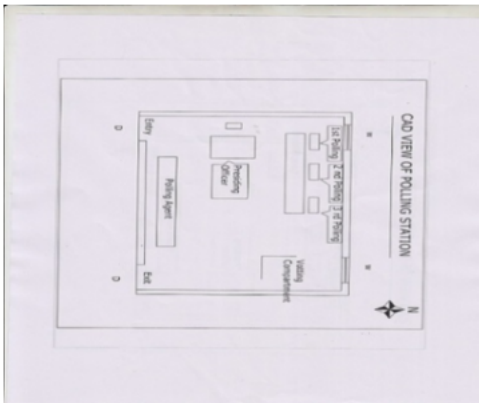

নির্বাচক নিবন্ধন আধিকারিকের স্বাক্ষর

Nazri Naksha

Google Map View

Polling Station Building Front View

Polling Station Front View

Cad View

Key MAP View

1 নাম : কৌশল্যা কর্মকার স্বামীর নাম: লক্ষীরাম কর্মকার বাড়ির নং : n0001 বয়স : 71 লিঙ্গ : মহিলা ফটো উপলব্ধ	WB/35/243/381078	2 নাম : মানিক কর্মকার স্বামীর নাম: কৌশল্যা কর্মকার বাড়ির নং : n0001 বয়স : 38 লিঙ্গ : পুরুষ ফটো উপলব্ধ	FXP2463537	3 নাম : জানিক কর্মকার পিতার নাম: লখিরাম কর্মকার বাড়ির নং : n0001 বয়স : 37 লিঙ্গ : পুরুষ ফটো উপলব্ধ	XWI1002567
4 নাম : চিরঞ্জিত টুডু পিতার নাম: অর্জুন টুডু বাড়ির নং : n0001 বয়স : 32 লিঙ্গ : পুরুষ ফটো উপলব্ধ	XWI1313667	5 নাম : দিপালি কর্মকার স্বামীর নাম: জানিক কর্মকার বাড়ির নং : n0232 বয়স : 27 লিঙ্গ : মহিলা ফটো উপলব্ধ	XWI1889245	6 নাম : অবলা কর্মকার অন্যান্য: বেজা কর্মকার বাড়ির নং : n0001 বয়স : 43 লিঙ্গ : মহিলা ফটো উপলব্ধ	XWI1788579
7 নাম : পবিতা কালিন্দী স্বামীর নাম: তারাপদ কালিন্দী বাড়ির নং : এন0060 বয়স : 23 লিঙ্গ : মহিলা ফটো উপলব্ধ	XWI2245132	8 নাম : নারান কালিন্দী পিতার নাম: মদন কালিন্দী বাড়ির নং : n0060 বয়স : 60 লিঙ্গ : পুরুষ ফটো উপলব্ধ	WB/35/243/381163	9 নাম : পুষ্প কালিন্দী স্বামীর নাম: নারান কালিন্দী বাড়ির নং : n0060 বয়স : 51 লিঙ্গ : মহিলা ফটো উপলব্ধ	XWI1928209
10 নাম : বিজয় কৃষ্ণ কালিন্দী পিতার নাম: মদন কালিন্দী বাড়ির নং : n0060 বয়স : 40 লিঙ্গ : পুরুষ ফটো উপলব্ধ	FXP2344638	11 নাম : সন্ধ্যা কালিন্দী স্বামীর নাম: বিজয়কৃষ্ণ কালিন্দী বাড়ির নং : n0060 বয়স : 39 লিঙ্গ : মহিলা ফটো উপলব্ধ	FXP2345460	12 নাম : সনাতন কালিন্দী পিতার নাম: রজনী কালিন্দী বাড়ির নং : n0061 বয়স : 81 লিঙ্গ : পুরুষ ফটো উপলব্ধ	XWI1928217
13 নাম : স্বপন কালিন্দী পিতার নাম: সনাতন কালিন্দী বাড়ির নং : n0061 বয়স : 41 লিঙ্গ : পুরুষ ফটো উপলব্ধ	FXP2344646	14 নাম : পার্বতী কালিন্দী স্বামীর নাম: স্বপন কালিন্দী বাড়ির নং : n0061 বয়স : 40 লিঙ্গ : মহিলা ফটো উপলব্ধ	FXP2344653	15 নাম : তারাপদ কালিন্দী পিতার নাম: নারান কালিন্দী বাড়ির নং : n0060 বয়স : 28 লিঙ্গ : পুরুষ ফটো উপলব্ধ	XWI1593375
16 নাম : বিশ্বজিত কালিন্দী পিতার নাম: নারান কালিন্দী বাড়ির নং : N0060 বয়স : 26 লিঙ্গ : পুরুষ ফটো উপলব্ধ	XWI1810613	17 নাম : মুনাল টুডু পিতার নাম: গৌতম কুমার টুডু বাড়ির নং : কামারডি বয়স : 24 লিঙ্গ : পুরুষ ফটো উপলব্ধ	XWI1975556	18 নাম : স্বপন কুমার টুডু পিতার নাম: রথু টুডু বাড়ির নং : n0009 বয়স : 52 লিঙ্গ : পুরুষ ফটো উপলব্ধ	XWI1936095
19 নাম : রেবতী টুডু স্বামীর নাম: বিষ্ণু টুডু বাড়ির নং : n0118 বয়স : 38 লিঙ্গ : মহিলা ফটো উপলব্ধ	XWI1780501	20 নাম : অনিমা টুডু স্বামীর নাম: স্বপন কুমার টুডু বাড়ির নং : n0009 বয়স : 35 লিঙ্গ : মহিলা ফটো উপলব্ধ	FXP2463545	21 নাম : অনামিকা টুডু পিতার নাম: মতিলাল টুডু বাড়ির নং : এন0065 বয়স : 24 লিঙ্গ : মহিলা ফটো উপলব্ধ	XWI2093722
22 নাম : সুলেখা টুডু হাঁসদা স্বামীর নাম: সঞ্জয় কুমার টুডু বাড়ির নং : এন0009 বয়স : 24 লিঙ্গ : মহিলা ফটো উপলব্ধ	XWI2096824	23 নাম : রাজলক্ষ্মী টুডু পিতার নাম: গৌতম কুমার টুডু বাড়ির নং : নং009 বয়স : 21 লিঙ্গ : মহিলা ফটো উপলব্ধ	XWI2244564	24 নাম : অমিয় টুডু পিতার নাম: মতিলাল টুডু বাড়ির নং : n0065 বয়স : 28 লিঙ্গ : পুরুষ ফটো উপলব্ধ	XWI1593532
25 নাম : অচলা টুডু স্বামীর নাম: প্রশান্ত টুডু বাড়ির নং : এন0007 বয়স : 25 লিঙ্গ : মহিলা ফটো উপলব্ধ	XWI1894195	26 নাম : চিরঞ্জিৎ টুডু পিতার নাম: আনল টুডু বাড়ির নং : n0239 বয়স : 26 লিঙ্গ : পুরুষ ফটো উপলব্ধ	XWI1888593	27 নাম : পদ্মাবতী টুডু স্বামীর নাম: হেমন্ত টুডু বাড়ির নং : এন0014 বয়স : 25 লিঙ্গ : মহিলা ফটো উপলব্ধ	XWI1890052
28 নাম : অর্চনা টুডু স্বামীর নাম: মতিলাল টুডু বাড়ির নং : n0065 বয়স : 48 লিঙ্গ : মহিলা ফটো উপলব্ধ	FXP2344695	29 নাম : মতিলাল টুডু পিতার নাম: মাধু টুডু বাড়ির নং : n0065 বয়স : 65 লিঙ্গ : পুরুষ ফটো উপলব্ধ	XWI2029965	30 নাম : সাধমনি টুডু পিতার নাম: হারাধন টুডু বাড়ির নং : এন0064 বয়স : 24 লিঙ্গ : মহিলা ফটো উপলব্ধ	XWI2095792