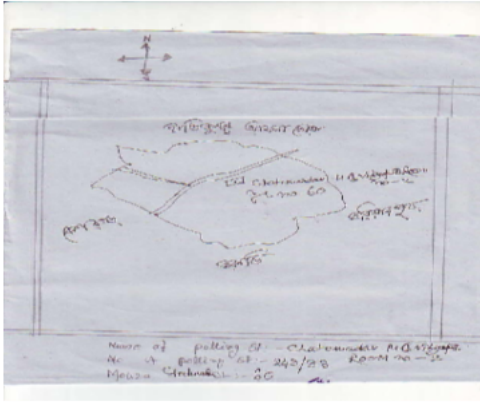

নির্বাচক নিবন্ধন আধিকারিকের স্বাক্ষর

Nazri Naksha

Google Map View

Polling Station Building Front View

Polling Station Front View

Cad View

Key MAP View

1 নাম : গোলাম মুস্তফা আনসারী পিতার নাম: ইব্রাহিম আনসারী বাড়ির নং : n0090 বয়স : 30 লিঙ্গ : পুরুষ	XWI1601814 ফটো উপলব্ধ	2 নাম : ফতেমা বিবি মায়ের নাম: রসিদা খাতুন বাড়ির নং : n0094 বয়স : 45 লিঙ্গ : মহিলা	FXP2697621 ফটো উপলব্ধ	3 নাম : শকুন্তলা পরামানিক স্বামীর নাম: ভোলানাথ পরামানিক বাড়ির নং : n0002 বয়স : 32 লিঙ্গ : মহিলা	XWI1240860 ফটো উপলব্ধ
4 নাম : গুরুবালি পরামানিক স্বামীর নাম: নীলকমল পরামানিক বাড়ির নং : n0044 বয়স : 31 লিঙ্গ : মহিলা	XWI1429711 ফটো উপলব্ধ	5 নাম : নীলকমল পরামানিক পিতার নাম: সুভাষ চন্দ্র পরামানিক বাড়ির নং : n0044 বয়স : 33 লিঙ্গ : পুরুষ	XWI1240779 ফটো উপলব্ধ	6 নাম : জৈয়েল সিং ভুইয়া পিতার নাম: রসরাজ সিং ভুইয়া বাড়ির নং : এন0049 বয়স : 39 লিঙ্গ : পুরুষ	FXP2375921 ফটো উপলব্ধ
7 নাম : অম্বুজ সিং ভুইয়া পিতার নাম: হুন্দ সিং ভুইয়া বাড়ির নং : n0049 বয়স : 68 লিঙ্গ : পুরুষ	XWI2111078 ফটো উপলব্ধ	8 নাম : লালকৃষ্ণ সিং ভুইয়া পিতার নাম: রসবাজ সিং ভুইয়া বাড়ির নং : n0049 বয়স : 32 লিঙ্গ : পুরুষ	XWI1429059 ফটো উপলব্ধ	9 নাম : রসরাজ সিং ভুইয়া পিতার নাম: হুন্দ সিং ভুইয়া বাড়ির নং : n0049 বয়স : 73 লিঙ্গ : পুরুষ	WB/35/243/447382 ফটো উপলব্ধ
10 নাম : আকাশ সিং ভুইয়া স্বামীর নাম: রসরাজ সিং ভুইয়া বাড়ির নং : n0049 বয়স : 68 লিঙ্গ : মহিলা	WB/35/243/447430 ফটো উপলব্ধ	11 নাম : লক্ষী সিং ভুইয়া স্বামীর নাম: অম্বুজ সিং ভুইয়া বাড়ির নং : n0049 বয়স : 61 লিঙ্গ : মহিলা	WB/35/243/447838 ফটো উপলব্ধ	12 নাম : বতী সিং ভুইয়া স্বামীর নাম: রামপ্রসাদ সিং ভুইয়া বাড়ির নং : n0049 বয়স : 71 লিঙ্গ : মহিলা	WB/35/243/447196 ফটো উপলব্ধ
13 নাম : মামনি সিং ভুইয়া পিতার নাম: রামপ্রসাদ সিং ভুইয়া বাড়ির নং : n0049 বয়স : 46 লিঙ্গ : মহিলা	FXP1995133 ফটো উপলব্ধ	14 নাম : রাজীব সিং ভুইয়া পিতার নাম: অম্বুজ সিং ভুইয়া বাড়ির নং : n0049 বয়স : 38 লিঙ্গ : পুরুষ	XWI1017664 ফটো উপলব্ধ	15 নাম : সঞ্জীব সিং ভুইয়া পিতার নাম: অম্বুজ সিং ভুইয়া বাড়ির নং : n0049 বয়স : 30 লিঙ্গ : পুরুষ	XWI1534486 ফটো উপলব্ধ
16 নাম : বলরাম মাহাত পিতার নাম: ভরত চন্দ্র মাহাত বাড়ির নং : n0049 বয়স : 38 লিঙ্গ : পুরুষ	FXP2655231 ফটো উপলব্ধ	17 নাম : কম্পনা সিং সর্দার স্বামীর নাম: বাদল সিং সর্দার বাড়ির নং : n0049 বয়স : 37 লিঙ্গ : মহিলা	XWI1429505 ফটো উপলব্ধ	18 নাম : লীলা সিং সর্দার স্বামীর নাম: জৈয়েল সিং ভুইয়া বাড়ির নং : n0049 বয়স : 35 লিঙ্গ : মহিলা	XWI1429109 ফটো উপলব্ধ
19 নাম : রায় কিশোর সিং ভুইয়া পিতার নাম: রামপ্রসাদ সিং ভুইয়া বাড়ির নং : n0049 বয়স : 33 লিঙ্গ : পুরুষ	XWI1429091 ফটো উপলব্ধ	20 নাম : রিঙ্ক সিং ভুইয়া পিতার নাম: রামপ্রসাদ সিং ভুইয়া বাড়ির নং : এন0049 বয়স : 28 লিঙ্গ : মহিলা	XWI2102200 ফটো উপলব্ধ	21 নাম : সুচিত্রা মর্দনা পিতার নাম: পূর্ণ চন্দ্র মর্দনা বাড়ির নং : n0021 বয়স : 34 লিঙ্গ : মহিলা	XWI1240746 ফটো উপলব্ধ
22 নাম : বলরাম মর্দনা পিতার নাম: পূর্ণচন্দ্র মর্দনা বাড়ির নং : n0021 বয়স : 30 লিঙ্গ : পুরুষ	XWI1429026 ফটো উপলব্ধ	23 নাম : বিনতা মহতো স্বামীর নাম: ভোলানাথ মহতো বাড়ির নং : এন00105 বয়স : 31 লিঙ্গ : মহিলা	XWI2102127 ফটো উপলব্ধ	24 নাম : নারায়ন মাহালী পিতার নাম: কাশীনাথ মাহালী বাড়ির নং : n0025 বয়স : 42 লিঙ্গ : পুরুষ	FXP2375277 ফটো উপলব্ধ
25 নাম : গোলাপী মাহালী স্বামীর নাম: নারায়ন মাহালী বাড়ির নং : n0025 বয়স : 41 লিঙ্গ : মহিলা	FXP2375285 ফটো উপলব্ধ	26 নাম : কাশীনাথ মাহালী পিতার নাম: গীর্ষি মাহালী বাড়ির নং : n0025 বয়স : 71 লিঙ্গ : পুরুষ	WB/35/243/447411 ফটো উপলব্ধ	27 নাম : বন্দনা মহতো স্বামীর নাম: শ্যামা পদ মাহাত বাড়ির নং : গ্রাম-চাট্টামাদার বয়স : 36 লিঙ্গ : মহিলা	WNM0980615 ফটো উপলব্ধ
28 নাম : পাণ্ডবলা মাহাত স্বামীর নাম: অনিল মাহাত বাড়ির নং : n0121 বয়স : 61 লিঙ্গ : মহিলা	XWI2268928 ফটো উপলব্ধ	29 নাম : কিরন মাহাত পিতার নাম: নারায়ণ মাহাত বাড়ির নং : চাট্টামাদার বয়স : 25 লিঙ্গ : পুরুষ	XWI2275154 ফটো উপলব্ধ	30 নাম : সিদ্ধার্থ মাহাত পিতার নাম: লক্ষীকান্ত মাহাত বাড়ির নং : n0122 বয়স : 54 লিঙ্গ : পুরুষ	XWI2260842 ফটো উপলব্ধ