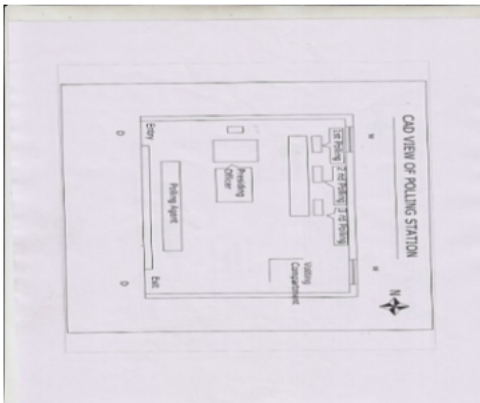

নির্বাচক নিবন্ধন আধিকারিকের স্বাক্ষর

Nazri Naksha

Google Map View

Polling Station Building Front View

Polling Station Front View

Cad View

Key MAP View

1 নাম : গোলাম মুস্তফা আনসারী পিতার নাম: ইব্রাহিম আনসারী বাড়ির নং : n0090 বয়স : 30 লিঙ্গ : পুরুষ	XWI1601814 ফটো উপলব্ধ	2 নাম : ফতেমা বিবি মায়ের নাম: রসিদা খাতুন বাড়ির নং : n0094 বয়স : 45 লিঙ্গ : মহিলা	FXP2697621 ফটো উপলব্ধ	3 নাম : শকুন্তলা পরামানিক স্বামীর নাম: ভোলানাথ পরামানিক বাড়ির নং : n0002 বয়স : 32 লিঙ্গ : মহিলা	XWI1240860 ফটো উপলব্ধ
4 নাম : গুরুবালি পরামানিক স্বামীর নাম: নীলকমল পরামানিক বাড়ির নং : n0044 বয়স : 31 লিঙ্গ : মহিলা	XWI1429711 ফটো উপলব্ধ	5 নাম : নীলকমল পরামানিক পিতার নাম: সুভাষ চন্দ্র পরামানিক বাড়ির নং : n0044 বয়স : 33 লিঙ্গ : পুরুষ	XWI1240779 ফটো উপলব্ধ	6 নাম : জৈয়েল সিং ভুইয়া পিতার নাম: রসরাজ সিং ভুইয়া বাড়ির নং : এন0049 বয়স : 39 লিঙ্গ : পুরুষ	FXP2375921 ফটো উপলব্ধ
7 নাম : অম্বুজ সিং ভুইয়া পিতার নাম: হুন্দ সিং ভুইয়া বাড়ির নং : n0049 বয়স : 68 লিঙ্গ : পুরুষ	XWI2111078 ফটো উপলব্ধ	8 নাম : লালকৃষ্ণ সিং ভুইয়া পিতার নাম: রসবাজ সিং ভুইয়া বাড়ির নং : n0049 বয়স : 32 লিঙ্গ : পুরুষ	XWI1429059 ফটো উপলব্ধ	9 নাম : রসরাজ সিং ভুইয়া পিতার নাম: হুন্দ সিং ভুইয়া বাড়ির নং : n0049 বয়স : 73 লিঙ্গ : পুরুষ	WB/35/243/447382 ফটো উপলব্ধ
10 নাম : আকাশ সিং ভুইয়া স্বামীর নাম: রসরাজ সিং ভুইয়া বাড়ির নং : n0049 বয়স : 68 লিঙ্গ : মহিলা	WB/35/243/447430 ফটো উপলব্ধ	11 নাম : লক্ষী সিং ভুইয়া স্বামীর নাম: অম্বুজ সিং ভুইয়া বাড়ির নং : n0049 বয়স : 61 লিঙ্গ : মহিলা	WB/35/243/447838 ফটো উপলব্ধ	12 নাম : বতী সিং ভুইয়া স্বামীর নাম: রামপ্রসাদ সিং ভুইয়া বাড়ির নং : n0049 বয়স : 71 লিঙ্গ : মহিলা	WB/35/243/447196 ফটো উপলব্ধ
13 নাম : মামনি সিং ভুইয়া পিতার নাম: রামপ্রসাদ সিং ভুইয়া বাড়ির নং : n0049 বয়স : 46 লিঙ্গ : মহিলা	FXP1995133 ফটো উপলব্ধ	14 নাম : রাজীব সিং ভুইয়া পিতার নাম: অম্বুজ সিং ভুইয়া বাড়ির নং : n0049 বয়স : 38 লিঙ্গ : পুরুষ	XWI1017664 ফটো উপলব্ধ	15 নাম : সঞ্জীব সিং ভুইয়া পিতার নাম: অম্বুজ সিং ভুইয়া বাড়ির নং : n0049 বয়স : 30 লিঙ্গ : পুরুষ	XWI1534486 ফটো উপলব্ধ
16 নাম : বলরাম মাহাত পিতার নাম: ভরত চন্দ্র মাহাত বাড়ির নং : n0049 বয়স : 38 লিঙ্গ : পুরুষ	FXP2655231 ফটো উপলব্ধ	17 নাম : কম্পনা সিং সর্দার স্বামীর নাম: বাদল সিং সর্দার বাড়ির নং : n0049 বয়স : 37 লিঙ্গ : মহিলা	XWI1429505 ফটো উপলব্ধ	18 নাম : লীলা সিং সর্দার স্বামীর নাম: জৈয়েল সিং ভুইয়া বাড়ির নং : n0049 বয়স : 35 লিঙ্গ : মহিলা	XWI1429109 ফটো উপলব্ধ
19 নাম : রায় কিশোর সিং ভুইয়া পিতার নাম: রামপ্রসাদ সিং ভুইয়া বাড়ির নং : n0049 বয়স : 33 লিঙ্গ : পুরুষ	XWI1429091 ফটো উপলব্ধ	20 নাম : রিঙ্ক সিং ভুইয়া পিতার নাম: রামপ্রসাদ সিং ভুইয়া বাড়ির নং : এন0049 বয়স : 28 লিঙ্গ : মহিলা	XWI2102200 ফটো উপলব্ধ	21 নাম : সুচিত্রা মর্দনা পিতার নাম: পূর্ণ চন্দ্র মর্দনা বাড়ির নং : n0021 বয়স : 34 লিঙ্গ : মহিলা	XWI1240746 ফটো উপলব্ধ
22 নাম : বলরাম মর্দনা পিতার নাম: পূর্ণচন্দ্র মর্দনা বাড়ির নং : n0021 বয়স : 30 লিঙ্গ : পুরুষ	XWI1429026 ফটো উপলব্ধ	23 নাম : বিনতা মহতো স্বামীর নাম: ভোলানাথ মহতো বাড়ির নং : এন00105 বয়স : 31 লিঙ্গ : মহিলা	XWI2102127 ফটো উপলব্ধ	24 নাম : নারায়ন মাহালী পিতার নাম: কাশীনাথ মাহালী বাড়ির নং : n0025 বয়স : 42 লিঙ্গ : পুরুষ	FXP2375277 ফটো উপলব্ধ
25 নাম : গোলাপী মাহালী স্বামীর নাম: নারায়ন মাহালী বাড়ির নং : n0025 বয়স : 41 লিঙ্গ : মহিলা	FXP2375285 ফটো উপলব্ধ	26 নাম : কাশীনাথ মাহালী পিতার নাম: গীর্ষি মাহালী বাড়ির নং : n0025 বয়স : 71 লিঙ্গ : পুরুষ	WB/35/243/447411 ফটো উপলব্ধ	27 নাম : বন্দনা মহতো স্বামীর নাম: শ্যামা পদ মাহাত বাড়ির নং : গ্রাম-চাট্টামাদার বয়স : 36 লিঙ্গ : মহিলা	WNM0980615 ফটো উপলব্ধ
28 নাম : পাণ্ডবলা মাহাত স্বামীর নাম: অনিল মাহাত বাড়ির নং : n0121 বয়স : 61 লিঙ্গ : মহিলা	XWI2268928 ফটো উপলব্ধ	29 নাম : কিরন মাহাত পিতার নাম: নারায়ণ মাহাত বাড়ির নং : চাট্টামাদার বয়স : 25 লিঙ্গ : পুরুষ	XWI2275154 ফটো উপলব্ধ	30 নাম : সিদ্ধার্থ মাহাত পিতার নাম: লক্ষীকান্ত মাহাত বাড়ির নং : n0122 বয়স : 54 লিঙ্গ : পুরুষ	XWI2260842 ফটো উপলব্ধ