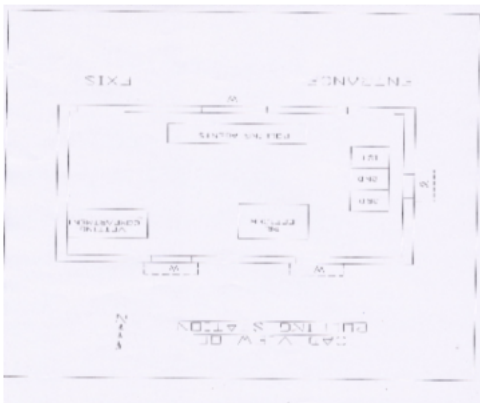

নির্বাচক নিবন্ধন আধিকারিকের স্বাক্ষর

Nazri Naksha

Google Map View

Polling Station Building Front View

Polling Station Front View

Cad View

Key MAP View

1 নাম : গয়ারাম সিং সর্দার পিতার নাম: বঙ্ক সিংসর্দার বাড়ির নং : n0037 বয়স : 59 লিঙ্গ : পুরুষ	XWI1948645 ফটো উপলব্ধ	2 নাম : অর্জুন সিংসর্দার পিতার নাম: বঙ্ক সিংসর্দার বাড়ির নং : n0037 বয়স : 53 লিঙ্গ : পুরুষ	WB/35/243/453125 ফটো উপলব্ধ	3 নাম : জনার্দন সিং সর্দার পিতার নাম: বঙ্ক বিহারী সিং সর্দার বাড়ির নং : n0037 বয়স : 45 লিঙ্গ : পুরুষ	FXP1402445 ফটো উপলব্ধ
4 নাম : অষ্টমী সিং সর্দার স্বামীর নাম: গয়ারাম সিং সর্দার বাড়ির নং : এন0037 বয়স : 26 লিঙ্গ : মহিলা	XWI1899780 ফটো উপলব্ধ	5 নাম : ছন্দা সিং সর্দার স্বামীর নাম: অর্জুন সিং সর্দার বাড়ির নং : এন0037 বয়স : 29 লিঙ্গ : মহিলা	XWI1899806 ফটো উপলব্ধ	6 নাম : পুতনা সিং সর্দার স্বামীর নাম: বিশুজিৎ সিং সর্দার বাড়ির নং : n0037 বয়স : 57 লিঙ্গ : মহিলা	FXP0709329 ফটো উপলব্ধ
7 নাম : টুঙ্গা মুড়া পিতার নাম: রবিন মুড়া বাড়ির নং : এন0037 বয়স : 28 লিঙ্গ : মহিলা	ZJZ2122695 ফটো উপলব্ধ	8 নাম : বিশুজিৎ সিং সর্দার পিতার নাম: বঙ্ক বিহারী সিং সর্দার বাড়ির নং : n0037 বয়স : 58 লিঙ্গ : পুরুষ	XWI2278471 ফটো উপলব্ধ	9 নাম : মাস্পা গোপ স্বামীর নাম: নিধিরাম গোপ বাড়ির নং : 48 বয়স : 26 লিঙ্গ : মহিলা	XWI2218204 ফটো উপলব্ধ
10 নাম : নমিতা কিস্কু পিতার নাম: মহেশ্বর কিস্কু বাড়ির নং : এন0152 বয়স : 25 লিঙ্গ : মহিলা	XWI2066793 ফটো উপলব্ধ	11 নাম : তনয় কিস্কু পিতার নাম: রাখহরি কিস্কু বাড়ির নং : n0153 বয়স : 29 লিঙ্গ : পুরুষ	XWI1700178 ফটো উপলব্ধ	12 নাম : হপন কিস্কু পিতার নাম: শঙ্কর কিস্কু বাড়ির নং : n0137 বয়স : 28 লিঙ্গ : পুরুষ	XWI1700186 ফটো উপলব্ধ
13 নাম : অনুপম কিস্কু পিতার নাম: পরমানন্দ কিস্কু বাড়ির নং : n0152 বয়স : 27 লিঙ্গ : পুরুষ	XWI1700236 ফটো উপলব্ধ	14 নাম : সুমিত্রা কিস্কু স্বামীর নাম: তনয় কিস্কু বাড়ির নং : এন00153 বয়স : 25 লিঙ্গ : মহিলা	XWI2138188 ফটো উপলব্ধ	15 নাম : বিপ্লব কিস্কু পিতার নাম: মধুসুধন কিস্কু বাড়ির নং : নং0137 বয়স : 22 লিঙ্গ : পুরুষ	XWI2137479 ফটো উপলব্ধ
16 নাম : বিবেকানন্দ কিস্কু পিতার নাম: মধুসুধন কিস্কু বাড়ির নং : নং0137 বয়স : 25 লিঙ্গ : পুরুষ	XWI2137487 ফটো উপলব্ধ	17 নাম : অনিমেষ কিস্কু পিতার নাম: পরমানন্দ কিস্কু বাড়ির নং : n0200 বয়স : 23 লিঙ্গ : পুরুষ	XWI2066777 ফটো উপলব্ধ	18 নাম : কিশোরী কিস্কু স্বামীর নাম: নিবারন কিস্কু বাড়ির নং : n0118 বয়স : 57 লিঙ্গ : মহিলা	XWI0153379 ফটো উপলব্ধ
19 নাম : শিকার কিস্কু পিতার নাম: কাম্বেদর কিস্কু বাড়ির নং : n0118 বয়স : 75 লিঙ্গ : পুরুষ	FXP2377471 ফটো উপলব্ধ	20 নাম : রুমা গোপ স্বামীর নাম: বাবু গোপ বাড়ির নং : n0059 বয়স : 33 লিঙ্গ : মহিলা	XWI1430719 ফটো উপলব্ধ	21 নাম : চুড়া গোপ স্বামীর নাম: শ্রীরাম গোপ বাড়ির নং : n0060 বয়স : 71 লিঙ্গ : মহিলা	WB/35/243/453175 ফটো উপলব্ধ
22 নাম : টিংকু গোপ পিতার নাম: ত্রিলোচন গোপ বাড়ির নং : n0060 বয়স : 39 লিঙ্গ : পুরুষ	FXP2698041 ফটো উপলব্ধ	23 নাম : কবিতা গোপ স্বামীর নাম: টিংকু গোপ বাড়ির নং : n0060 বয়স : 36 লিঙ্গ : মহিলা	XWI1430693 ফটো উপলব্ধ	24 নাম : শ্যামাপদ গোপ পিতার নাম: ভূষণ গোপ বাড়ির নং : n0061 বয়স : 81 লিঙ্গ : পুরুষ	WB/35/243/453053 ফটো উপলব্ধ
25 নাম : উপি গোপ স্বামীর নাম: শ্যামাপদ গোপ বাড়ির নং : n0061 বয়স : 76 লিঙ্গ : মহিলা	WB/35/243/453134 ফটো উপলব্ধ	26 নাম : বিপদতারন গোপ পিতার নাম: শ্যামাপদ গোপ বাড়ির নং : n0061 বয়স : 55 লিঙ্গ : পুরুষ	WB/35/243/453256 ফটো উপলব্ধ	27 নাম : সাধন গোপ পিতার নাম: শ্যামাপদ গোপ বাড়ির নং : n0061 বয়স : 52 লিঙ্গ : পুরুষ	WB/35/243/453098 ফটো উপলব্ধ
28 নাম : বেলা গোপ স্বামীর নাম: বিপতারন গোপ বাড়ির নং : n0061 বয়স : 40 লিঙ্গ : মহিলা	FXP2380590 ফটো উপলব্ধ	29 নাম : সুশীল গোপ পিতার নাম: অম্বুজ গোপ বাড়ির নং : N/063 বয়স : 77 লিঙ্গ : পুরুষ	FXP2605053 ফটো উপলব্ধ	30 নাম : অলকা গোপ স্বামীর নাম: সুশীল গোপ বাড়ির নং : n0062 বয়স : 71 লিঙ্গ : মহিলা	WB/35/243/453240 ফটো উপলব্ধ