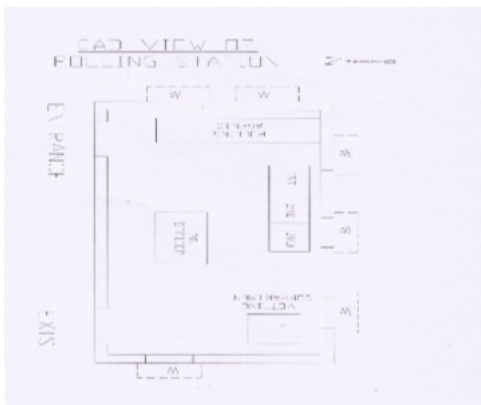

নির্বাচক নিবন্ধন আধিকারিকের স্বাক্ষর

Nazri Naksha

Google Map View

Polling Station Building Front View

Polling Station Front View

Cad View

Key MAP View

1 নাম : অঞ্জনা কর্মকার স্বামীর নাম: তাপস কর্মকার বাড়ির নং : 00 বয়স : 25 লিঙ্গ : মহিলা	XWI2140879	ফটো উপলব্ধ	2 নাম : মনি কর্মকার স্বামীর নাম: রঞ্জিত কর্মকার বাড়ির নং : n0092 বয়স : 32 লিঙ্গ : মহিলা	XWI1817642	ফটো উপলব্ধ	3 নাম : কম্পনা টুডু স্বামীর নাম: সহদেব টুডু বাড়ির নং : n0042 বয়স : 31 লিঙ্গ : মহিলা	XWI1431337	ফটো উপলব্ধ
4 নাম : সহদেব টুডু পিতার নাম: মনহর টুডু বাড়ির নং : n0042 বয়স : 42 লিঙ্গ : পুরুষ	XWI1325364	ফটো উপলব্ধ	5 নাম : গোসাই টুডু পিতার নাম: দেবসরন টুডু বাড়ির নং : n0077 বয়স : 29 লিঙ্গ : পুরুষ	XWI1602689	ফটো উপলব্ধ	6 নাম : বাহামাই মাঝি স্বামীর নাম: রামচাঁদ মাঝি বাড়ির নং : n0063 বয়স : 51 লিঙ্গ : মহিলা	FXP1995877	ফটো উপলব্ধ
7 নাম : বাসন্তী টুডু স্বামীর নাম: গঙ্গাধর টুডু বাড়ির নং : n0063 বয়স : 35 লিঙ্গ : মহিলা	XWI1431196	ফটো উপলব্ধ	8 নাম : গঙ্গাধর টুডু পিতার নাম: বুধু টুডু বাড়ির নং : n0063 বয়স : 41 লিঙ্গ : পুরুষ	FXP2655330	ফটো উপলব্ধ	9 নাম : রামচাঁদ টুডু পিতার নাম: বুধু টুডু বাড়ির নং : n0063 বয়স : 56 লিঙ্গ : পুরুষ	FXP2604692	ফটো উপলব্ধ
10 নাম : সনকা টুডু স্বামীর নাম: হরিপদ টুডু বাড়ির নং : n0062 বয়স : 40 লিঙ্গ : মহিলা	FXP2468262	ফটো উপলব্ধ	11 নাম : ললিতা টুডু স্বামীর নাম: বিক্রম টুডু বাড়ির নং : n0062 বয়স : 41 লিঙ্গ : মহিলা	FXP2375996	ফটো উপলব্ধ	12 নাম : হরিপদ টুডু পিতার নাম: লক্ষ্মণ টুডু বাড়ির নং : n0062 বয়স : 43 লিঙ্গ : পুরুষ	FXP2375988	ফটো উপলব্ধ
13 নাম : শরৎ চন্দ্র টুডু পিতার নাম: লক্ষ্মণ টুডু বাড়ির নং : n0062 বয়স : 34 লিঙ্গ : পুরুষ	XWI1325257	ফটো উপলব্ধ	14 নাম : বিক্রম টুডু পিতার নাম: লক্ষ্মণ টুডু বাড়ির নং : n0062 বয়স : 46 লিঙ্গ : পুরুষ	FXP1995505	ফটো উপলব্ধ	15 নাম : সখী টুডু স্বামীর নাম: লক্ষ্মণ টুডু বাড়ির নং : n0062 বয়স : 86 লিঙ্গ : মহিলা	WB/35/243/450067	ফটো উপলব্ধ
16 নাম : সিমলী টুডু স্বামীর নাম: সহন টুডু বাড়ির নং : n0053 বয়স : 34 লিঙ্গ : মহিলা	XWI1431212	ফটো উপলব্ধ	17 নাম : ছবি টুডু স্বামীর নাম: মদন টুডু বাড়ির নং : n0052 বয়স : 69 লিঙ্গ : মহিলা	XWI1930494	ফটো উপলব্ধ	18 নাম : মদন টুডু পিতার নাম: বংশী টুডু বাড়ির নং : n0052 বয়স : 63 লিঙ্গ : পুরুষ	XWI1934454	ফটো উপলব্ধ
19 নাম : বাহামনি টুডু স্বামীর নাম: মাতাল টুডু বাড়ির নং : n0052 বয়স : 81 লিঙ্গ : মহিলা	XWI2285658	ফটো উপলব্ধ	20 নাম : উমেশ টুডু পিতার নাম: রঘুনাথ টুডু বাড়ির নং : n0178 বয়স : 29 লিঙ্গ : পুরুষ	XWI1535228	ফটো উপলব্ধ	21 নাম : সর্মিলা টুডু স্বামীর নাম: হরেন টুডু বাড়ির নং : n0082 বয়স : 53 লিঙ্গ : মহিলা	FXP1995422	ফটো উপলব্ধ
22 নাম : হরেন টুডু পিতার নাম: চাঁদ টুডু বাড়ির নং : গ্রাম- চাকনাদা বয়স : 62 লিঙ্গ : পুরুষ	XWI2415446	ফটো উপলব্ধ	23 নাম : হরেন টুডু পিতার নাম: বঙ্কিম চন্দ্র টুডু বাড়ির নং : n0081 বয়স : 34 লিঙ্গ : পুরুষ	XWI1325380	ফটো উপলব্ধ	24 নাম : দুর্গাদাস টুডু পিতার নাম: বঙ্কিম টুডু বাড়ির নং : n0081 বয়স : 32 লিঙ্গ : পুরুষ	XWI1325240	ফটো উপলব্ধ
25 নাম : হরেকৃষ্ণ টুডু পিতার নাম: বঙ্কিম টুডু বাড়ির নং : n0081 বয়স : 33 লিঙ্গ : পুরুষ	XWI1148048	ফটো উপলব্ধ	26 নাম : উর্মিলা টুডু স্বামীর নাম: বঙ্কিম টুডু বাড়ির নং : n0081 বয়স : 59 লিঙ্গ : মহিলা	WB/35/243/450446	ফটো উপলব্ধ	27 নাম : বঙ্কিম টুডু পিতার নাম: চাঁদ টুডু বাড়ির নং : গ্রাম- চাকনাদা বয়স : 63 লিঙ্গ : পুরুষ	XWI2415628	ফটো উপলব্ধ
28 নাম : বেলাবরন টুডু পিতার নাম: বলাই টুডু বাড়ির নং : n0077 বয়স : 61 লিঙ্গ : পুরুষ	WB/35/243/450422	ফটো উপলব্ধ	29 নাম : সাদমনি টুডু স্বামীর নাম: দেবসরন টুডু বাড়ির নং : n0077 বয়স : 59 লিঙ্গ : মহিলা	WB/35/243/450551	ফটো উপলব্ধ	30 নাম : দেবসরন টুডু পিতার নাম: বলাই টুডু বাড়ির নং : n0077 বয়স : 66 লিঙ্গ : পুরুষ	WB/35/243/450348	ফটো উপলব্ধ