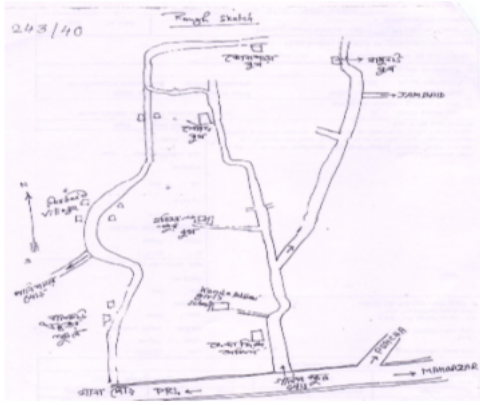

Nazri Naksha