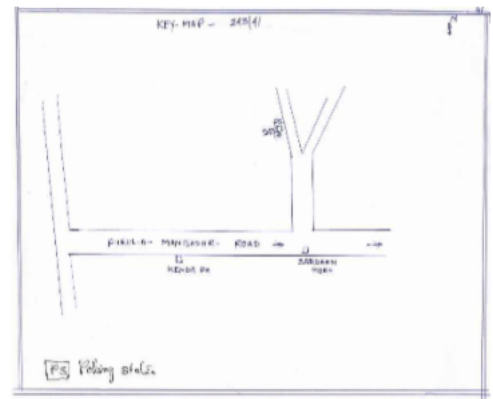

নির্বাচক নিবন্ধন আধিকারিকের স্বাক্ষর

Nazri Naksha

Google Map View

Polling Station Building Front View

Polling Station Front View

Cad View

Key MAP View

1 নাম : আবেদন বিবি স্বামীর নাম: রহমান আনসারী বাড়ির নং : n0054 বয়স : 47 লিঙ্গ : মহিলা	BYG2560274 ফটো উপলব্ধ	2 নাম : রহমান আনসারী পিতার নাম: কালু আনসারী বাড়ির নং : n0054 বয়স : 62 লিঙ্গ : পুরুষ	BYG2560266 ফটো উপলব্ধ	3 নাম : আবুল আনসারী পিতার নাম: উমের আলি আনসারী বাড়ির নং : n0050 বয়স : 30 লিঙ্গ : পুরুষ	XWI1520063 ফটো উপলব্ধ
4 নাম : আসমা বিবি স্বামীর নাম: গোলাম আনসারী বাড়ির নং : n0050 বয়স : 34 লিঙ্গ : মহিলা	XWI1020924 ফটো উপলব্ধ	5 নাম : গোলাম আনসারী পিতার নাম: উমের আনসারী বাড়ির নং : n0050 বয়স : 39 লিঙ্গ : পুরুষ	BYG2762235 ফটো উপলব্ধ	6 নাম : আলম আনসারী পিতার নাম: উমের আনসারী বাড়ির নং : n0050 বয়স : 42 লিঙ্গ : পুরুষ	BYG1195858 ফটো উপলব্ধ
7 নাম : আশুরন বিবি স্বামীর নাম: উমের আলী আনসারী বাড়ির নং : n0050 বয়স : 71 লিঙ্গ : মহিলা	BYG2135911 ফটো উপলব্ধ	8 নাম : ইদু আনসারী পিতার নাম: কুরবান আনসারী বাড়ির নং : n0059 বয়স : 58 লিঙ্গ : পুরুষ	XWI1910124 ফটো উপলব্ধ	9 নাম : সোলেমান আনসারী পিতার নাম: কুরবান আনসারী বাড়ির নং : n0059 বয়স : 66 লিঙ্গ : পুরুষ	BYG0099184 ফটো উপলব্ধ
10 নাম : খাইরুন বিবি স্বামীর নাম: ইদু রআনসারী বাড়ির নং : n0059 বয়স : 56 লিঙ্গ : মহিলা	WB/34/234/036157 ফটো উপলব্ধ	11 নাম : আয়ুব আনসারী পিতার নাম: সুলেমান আনসারী বাড়ির নং : n0059 বয়স : 43 লিঙ্গ : পুরুষ	BYG2491819 ফটো উপলব্ধ	12 নাম : রিনা বিবি স্বামীর নাম: আয়ুব আনসারী বাড়ির নং : n0059 বয়স : 39 লিঙ্গ : মহিলা	BYG2491967 ফটো উপলব্ধ
13 নাম : মনসুর আনসারী পিতার নাম: সলেমান বাড়ির নং : n0059 বয়স : 34 লিঙ্গ : পুরুষ	XWI1021278 ফটো উপলব্ধ	14 নাম : আয়েশা বিবি স্বামীর নাম: হজরত আনসারী বাড়ির নং : n0052 বয়স : 58 লিঙ্গ : মহিলা	BYG0099119 ফটো উপলব্ধ	15 নাম : রৌশনারা বিবি স্বামীর নাম: আলম আনসারী বাড়ির নং : n0050 বয়স : 37 লিঙ্গ : মহিলা	BYG2762219 ফটো উপলব্ধ
16 নাম : অঞ্জনা কর্মকার স্বামীর নাম: কালিপদ কর্মকার বাড়ির নং : n0050 বয়স : 44 লিঙ্গ : মহিলা	BYG2135929 ফটো উপলব্ধ	17 নাম : হায়দার আনসারী পিতার নাম: রহমান আনসারী বাড়ির নং : এন0054 বয়স : 22 লিঙ্গ : পুরুষ	XWI2145688 ফটো উপলব্ধ	18 নাম : নজিমা খাতুন স্বামীর নাম: আমজার আনসারী বাড়ির নং : n0064 বয়স : 26 লিঙ্গ : মহিলা	XWI1992031 ফটো উপলব্ধ
19 নাম : গিয়াসউদ্দিন আনসারী পিতার নাম: মফিদ আনসারী বাড়ির নং : n0061 বয়স : 46 লিঙ্গ : পুরুষ	BYG2135952 ফটো উপলব্ধ	20 নাম : জরিলা বিবি স্বামীর নাম: কমরুদ্দিন আনসারী বাড়ির নং : n0061 বয়স : 24 লিঙ্গ : মহিলা	XWI1991827 ফটো উপলব্ধ	21 নাম : দিলসাদ আনসারী পিতার নাম: গিয়াসউদ্দিন আনসারী বাড়ির নং : n0061 বয়স : 24 লিঙ্গ : পুরুষ	XWI1991801 ফটো উপলব্ধ
22 নাম : মফিজ উদ্দিন উদ্দিন পিতার নাম: ইফ্রাহাম মফিজ বাড়ির নং : n0061 বয়স : 55 লিঙ্গ : পুরুষ	BYG2135937 ফটো উপলব্ধ	23 নাম : সালেমা বিবি স্বামীর নাম: মফিদ আনসারী বাড়ির নং : n0061 বয়স : 55 লিঙ্গ : মহিলা	BYG2135945 ফটো উপলব্ধ	24 নাম : সাজেদা বিবি স্বামীর নাম: গিয়াসউদ্দিন আনসারী বাড়ির নং : n0061 বয়স : 44 লিঙ্গ : মহিলা	BYG2135960 ফটো উপলব্ধ
25 নাম : আমজার আনসারী স্বামীর নাম: সালেমা বিবি বাড়ির নং : n0061 বয়স : 31 লিঙ্গ : পুরুষ	XWI1326743 ফটো উপলব্ধ	26 নাম : রীনা বিবি স্বামীর নাম: কামরুদ্দিন আনসারী বাড়ির নং : n0061 বয়স : 31 লিঙ্গ : মহিলা	XWI1326727 ফটো উপলব্ধ	27 নাম : কামরুদ্দিন আনসারী পিতার নাম: মফিদ আনসারী বাড়ির নং : n0061 বয়স : 30 লিঙ্গ : পুরুষ	XWI1536168 ফটো উপলব্ধ
28 নাম : সেখ কালাম আনসারী পিতার নাম: মফিদ আনসারী বাড়ির নং : n0061 বয়স : 37 লিঙ্গ : পুরুষ	BYG2761955 ফটো উপলব্ধ	29 নাম : নাজিয়া খাতুন পিতার নাম: গিয়াসউদ্দিন আনসারী বাড়ির নং : এন0061 বয়স : 21 লিঙ্গ : মহিলা	XWI2329035 ফটো উপলব্ধ	30 নাম : সমীরণ দত্ত মোদক পিতার নাম: গুরুপদ দত্ত মোদক বাড়ির নং : n0058 বয়স : 40 লিঙ্গ : পুরুষ	BYG2715001 ফটো উপলব্ধ