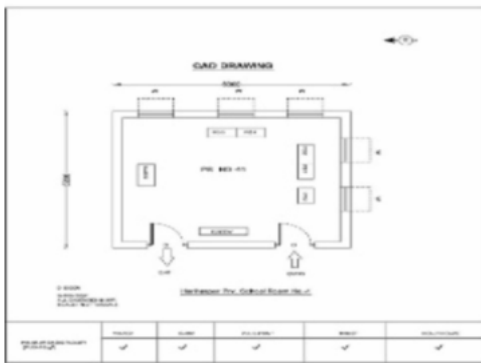

নির্বাচক নিবন্ধন আধিকারিকের স্বাক্ষর

Nazri Naksha

Google Map View

Polling Station Building Front View

Polling Station Front View

Cad View

Key MAP View

1 নাম : আবেদন বিবি স্বামীর নাম: রহমান আনসারী বাড়ির নং : n0054 বয়স : 47 লিঙ্গ : মহিলা	BYG2560274 ফটো উপলব্ধ	2 নাম : রহমান আনসারী পিতার নাম: কালু আনসারী বাড়ির নং : n0054 বয়স : 62 লিঙ্গ : পুরুষ	BYG2560266 ফটো উপলব্ধ	3 নাম : আবুল আনসারী পিতার নাম: উমের আলি আনসারী বাড়ির নং : n0050 বয়স : 30 লিঙ্গ : পুরুষ	XWI1520063 ফটো উপলব্ধ
4 নাম : আসমা বিবি স্বামীর নাম: গোলাম আনসারী বাড়ির নং : n0050 বয়স : 34 লিঙ্গ : মহিলা	XWI1020924 ফটো উপলব্ধ	5 নাম : গোলাম আনসারী পিতার নাম: উমের আনসারী বাড়ির নং : n0050 বয়স : 39 লিঙ্গ : পুরুষ	BYG2762235 ফটো উপলব্ধ	6 নাম : আলম আনসারী পিতার নাম: উমের আনসারী বাড়ির নং : n0050 বয়স : 42 লিঙ্গ : পুরুষ	BYG1195858 ফটো উপলব্ধ
7 নাম : আশুরন বিবি স্বামীর নাম: উমের আলী আনসারী বাড়ির নং : n0050 বয়স : 71 লিঙ্গ : মহিলা	BYG2135911 ফটো উপলব্ধ	8 নাম : ইদু আনসারী পিতার নাম: কুরবান আনসারী বাড়ির নং : n0059 বয়স : 58 লিঙ্গ : পুরুষ	XWI1910124 ফটো উপলব্ধ	9 নাম : সোলেমান আনসারী পিতার নাম: কুরবান আনসারী বাড়ির নং : n0059 বয়স : 66 লিঙ্গ : পুরুষ	BYG0099184 ফটো উপলব্ধ
10 নাম : খাইরুন বিবি স্বামীর নাম: ইদু রআনসারী বাড়ির নং : n0059 বয়স : 56 লিঙ্গ : মহিলা	WB/34/234/036157 ফটো উপলব্ধ	11 নাম : আয়ুব আনসারী পিতার নাম: সুলেমান আনসারী বাড়ির নং : n0059 বয়স : 43 লিঙ্গ : পুরুষ	BYG2491819 ফটো উপলব্ধ	12 নাম : রিনা বিবি স্বামীর নাম: আয়ুব আনসারী বাড়ির নং : n0059 বয়স : 39 লিঙ্গ : মহিলা	BYG2491967 ফটো উপলব্ধ
13 নাম : মনসুর আনসারী পিতার নাম: সলেমান বাড়ির নং : n0059 বয়স : 34 লিঙ্গ : পুরুষ	XWI1021278 ফটো উপলব্ধ	14 নাম : আয়েশা বিবি স্বামীর নাম: হজরত আনসারী বাড়ির নং : n0052 বয়স : 58 লিঙ্গ : মহিলা	BYG0099119 ফটো উপলব্ধ	15 নাম : রৌশনারা বিবি স্বামীর নাম: আলম আনসারী বাড়ির নং : n0050 বয়স : 37 লিঙ্গ : মহিলা	BYG2762219 ফটো উপলব্ধ
16 নাম : অঞ্জনা কর্মকার স্বামীর নাম: কালিপদ কর্মকার বাড়ির নং : n0050 বয়স : 44 লিঙ্গ : মহিলা	BYG2135929 ফটো উপলব্ধ	17 নাম : হায়দার আনসারী পিতার নাম: রহমান আনসারী বাড়ির নং : এন0054 বয়স : 22 লিঙ্গ : পুরুষ	XWI2145688 ফটো উপলব্ধ	18 নাম : নজিমা খাতুন স্বামীর নাম: আমজার আনসারী বাড়ির নং : n0064 বয়স : 26 লিঙ্গ : মহিলা	XWI1992031 ফটো উপলব্ধ
19 নাম : গিয়াসউদ্দিন আনসারী পিতার নাম: মফিদ আনসারী বাড়ির নং : n0061 বয়স : 46 লিঙ্গ : পুরুষ	BYG2135952 ফটো উপলব্ধ	20 নাম : জরিলা বিবি স্বামীর নাম: কমরুদ্দিন আনসারী বাড়ির নং : n0061 বয়স : 24 লিঙ্গ : মহিলা	XWI1991827 ফটো উপলব্ধ	21 নাম : দিলসাদ আনসারী পিতার নাম: গিয়াসউদ্দিন আনসারী বাড়ির নং : n0061 বয়স : 24 লিঙ্গ : পুরুষ	XWI1991801 ফটো উপলব্ধ
22 নাম : মফিজ উদ্দিন উদ্দিন পিতার নাম: ইফ্রাহাম মফিজ বাড়ির নং : n0061 বয়স : 55 লিঙ্গ : পুরুষ	BYG2135937 ফটো উপলব্ধ	23 নাম : সালেমা বিবি স্বামীর নাম: মফিদ আনসারী বাড়ির নং : n0061 বয়স : 55 লিঙ্গ : মহিলা	BYG2135945 ফটো উপলব্ধ	24 নাম : সাজেদা বিবি স্বামীর নাম: গিয়াসউদ্দিন আনসারী বাড়ির নং : n0061 বয়স : 44 লিঙ্গ : মহিলা	BYG2135960 ফটো উপলব্ধ
25 নাম : আমজার আনসারী স্বামীর নাম: সালেমা বিবি বাড়ির নং : n0061 বয়স : 31 লিঙ্গ : পুরুষ	XWI1326743 ফটো উপলব্ধ	26 নাম : রীনা বিবি স্বামীর নাম: কামরুদ্দিন আনসারী বাড়ির নং : n0061 বয়স : 31 লিঙ্গ : মহিলা	XWI1326727 ফটো উপলব্ধ	27 নাম : কামরুদ্দিন আনসারী পিতার নাম: মফিদ আনসারী বাড়ির নং : n0061 বয়স : 30 লিঙ্গ : পুরুষ	XWI1536168 ফটো উপলব্ধ
28 নাম : সেখ কালাম আনসারী পিতার নাম: মফিদ আনসারী বাড়ির নং : n0061 বয়স : 37 লিঙ্গ : পুরুষ	BYG2761955 ফটো উপলব্ধ	29 নাম : নাজিয়া খাতুন পিতার নাম: গিয়াসউদ্দিন আনসারী বাড়ির নং : এন0061 বয়স : 21 লিঙ্গ : মহিলা	XWI2329035 ফটো উপলব্ধ	30 নাম : সমীরণ দত্ত মোদক পিতার নাম: গুরুপদ দত্ত মোদক বাড়ির নং : n0058 বয়স : 40 লিঙ্গ : পুরুষ	BYG2715001 ফটো উপলব্ধ