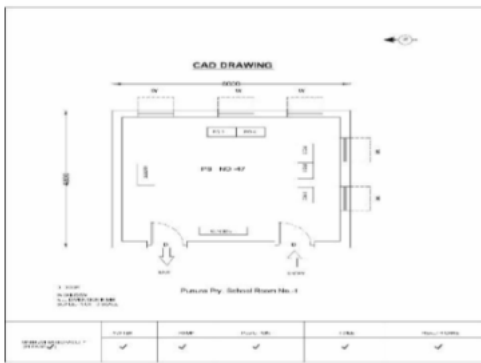

নির্বাচক নিবন্ধন আধিকারিকের স্বাক্ষর

Nazri Naksha

Google Map View

Polling Station Building Front View

Polling Station Front View

Cad View

Key MAP View

বিধানসভা নির্বাচনক্ষেত্রের নং, নাম : 243-মানবাজার
ভাগ নং, নাম : 1-লেপোডি,কেবলডি,হুচকডি,বরোলাবিদ্যা,মাঝিডি,মুদিডি