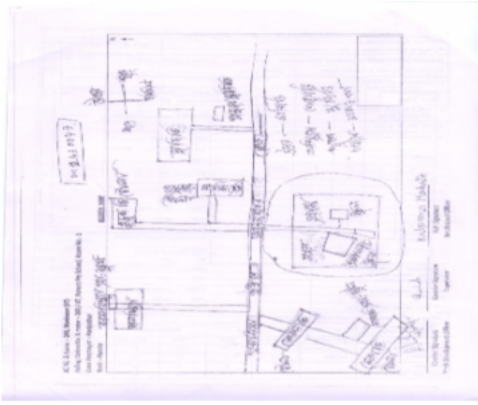

নির্বাচক তালিকা 2026 S25 পশ্চিমবঙ্গ

বিধানসভা নির্বাচনক্ষেত্রের নং, নাম ও সংরক্ষণের স্থিতি : 243 - মানবাজার (তপশীলি উপজাতি)		অংশ নং : 47			
বিধানসভা নির্বাচনক্ষেত্রটি যে লোকসভা নির্বাচনক্ষেত্রের / ক্ষেত্রসমূহের অন্তর্ভুক্ত তার নং, নাম ও সংরক্ষণ স্থিতি : 35 - পুরুলিয়া (সাধারণ)					
1. সংশোধনের পূর্ণ বিবরণ					
সংশোধনের বৎসর :	2026	নির্বাচক তালিকার পরিচিতি :			
ভিত্তি তারিখ :	01-01-2026	বিশেষ নিবিড় সংশোধনী ২০২৬-এর চূড়ান্ত ভোটার তালিকা			
সংশোধনের প্রকৃতি :	বিশেষ নিবিড় সংশোধনী 2026				
প্রকাশনার তারিখ :	28-02-2026				
2. অংশ ও নির্বাচনী এলাকার পূর্ণ বিবরণ :					
অংশের ভাগ নং ও নাম :					
1-লোপোডি,কেবলডি,হুচুকাডি,বরোলবিদ্যা,মাঝিডি,মুদিডি		প্রধান শহর/গ্রাম	: পুনুড়া		
		ওয়ার্ড	:		
		থানা	: কেন্দা		
		গ্রাম পঞ্চায়েত	: পানিপাথর		
		ব্লক	: পুষ্কা		
		মহকুমা	: মানবাজার		
		জেলা	: পুরুলিয়া		
		পিন	: 723101		
3. ভোট গ্রহন কেন্দ্রের পূর্ণ বিবরণ :					
ভোট গ্রহন কেন্দ্রের নং, নাম :		ভোট গ্রহন কেন্দ্রের শ্রেণী :		গ্রামীণ	
47 - পুনুড়া প্রাথমিক বিদ্যালয়		এই অংশে সহায়ক ভোটগ্রহন কেন্দ্রের সংখ্যা :		0	
ভোট গ্রহন কেন্দ্রের ঠিকানা :					
পুনুড়া প্রাথমিক বিদ্যালয়, - রুম-1, পুনুড়া					
4. নির্বাচকের সংখ্যা :					
প্রথম ক্রমিক নং	শেষ ক্রমিক নং	মোট সংখ্যা			
		পুরুষ	মহিলা	তৃতীয় লিঙ্গ	মোট
1	791	406	385	0	791

নির্বাচক নিবন্ধন আধিকারিকের স্বাক্ষর

Nazri Naksha

Google Map View

Polling Station Building Front View

Polling Station Front View

Cad View

Key MAP View

বিধানসভা নির্বাচনক্ষেত্রের নং, নাম : 243-মানবাজার
ভাগ নং, নাম : 1-লেপোডি,কেবলডি,হুচকডি,বরোলাবিদ্যা,মাঝিডি,মুদিডি