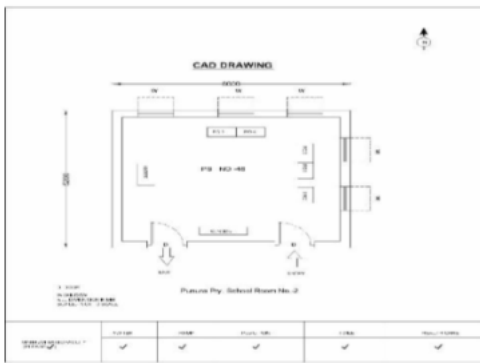

নির্বাচক নিবন্ধন আধিকারিকের স্বাক্ষর

Nazri Naksha

Google Map View

Polling Station Building Front View

Polling Station Front View

Cad View

Key MAP View

1 নাম : আমেরুল বিবি স্বামীর নাম : হজরত আলি বাড়ির নং : n0097 বয়স : 37 লিঙ্গ : মহিলা	XWI0827212	ফটো উপলব্ধ	2 নাম : রেশমা বিবি স্বামীর নাম : রমজান আনসারী বাড়ির নং : n0097 বয়স : 30 লিঙ্গ : মহিলা	XWI1537950	ফটো উপলব্ধ	3 নাম : রমজান আনসারী পিতার নাম : জাকিরুদ্দিন সেক বাড়ির নং : n0097 বয়স : 31 লিঙ্গ : পুরুষ	XWI1328780	ফটো উপলব্ধ
4 নাম : মাননান আনসারী মায়ের নাম : জুলেখা বিবি বাড়ির নং : n0097 বয়স : 29 লিঙ্গ : পুরুষ	XWI1537869	ফটো উপলব্ধ	5 নাম : জুলেখা বিবি স্বামীর নাম : জাকিরুদ্দিন সেক বাড়ির নং : n0097 বয়স : 49 লিঙ্গ : মহিলা	WB/34/234/006204	ফটো উপলব্ধ	6 নাম : সাইমুন বিবি স্বামীর নাম : তাকিরুদ্দিন সেক বাড়ির নং : n0097 বয়স : 65 লিঙ্গ : মহিলা	XWI2115269	ফটো উপলব্ধ
7 নাম : সাহাদত আনসারী মায়ের নাম : গুলাপজান বিবি বাড়ির নং : n0097 বয়স : 32 লিঙ্গ : পুরুষ	XWI1329127	ফটো উপলব্ধ	8 নাম : হাজেরা বিবি স্বামীর নাম : সাকিরুদ্দিন সেক বাড়ির নং : n0097 বয়স : 53 লিঙ্গ : মহিলা	WB/34/234/006206	ফটো উপলব্ধ	9 নাম : আইরুন বিবি স্বামীর নাম : মোশারফ আলি বাড়ির নং : n0097 বয়স : 33 লিঙ্গ : মহিলা	XWI1244110	ফটো উপলব্ধ
10 নাম : রাক্বান আনসারী পিতার নাম : সাকির আনসারী বাড়ির নং : n0097 বয়স : 33 লিঙ্গ : পুরুষ	XWI1329150	ফটো উপলব্ধ	11 নাম : মুসারফ আলি পিতার নাম : তাকিরুদ্দিন বাড়ির নং : n0097 বয়স : 39 লিঙ্গ : পুরুষ	XWI0175828	ফটো উপলব্ধ	12 নাম : মাজুফা বিবি মায়ের নাম : গুলাপজান বিবি বাড়ির নং : n0097 বয়স : 29 লিঙ্গ : মহিলা	XWI1606466	ফটো উপলব্ধ
13 নাম : রুপজান খাতুন পিতার নাম : সাকিরুদ্দিন সেক বাড়ির নং : n0097 বয়স : 28 লিঙ্গ : মহিলা	XWI1673458	ফটো উপলব্ধ	14 নাম : সাবিনা বিবি স্বামীর নাম : রাক্বান আনসারী বাড়ির নং : n0097 বয়স : 28 লিঙ্গ : মহিলা	XWI1606532	ফটো উপলব্ধ	15 নাম : আজ্জাদ আনসারী পিতার নাম : সাকিরুদ্দিন আনসারী বাড়ির নং : n0097 বয়স : 28 লিঙ্গ : পুরুষ	XWI1741966	ফটো উপলব্ধ
16 নাম : হাসিনা খাতুন স্বামীর নাম : সাহাদত আনসারী বাড়ির নং : n0097 বয়স : 28 লিঙ্গ : মহিলা	XWI1747104	ফটো উপলব্ধ	17 নাম : সামসুদ্দিন আনসারী পিতার নাম : তাকির উদ্দিন সেক বাড়ির নং : n0097 বয়স : 30 লিঙ্গ : পুরুষ	XWI1537877	ফটো উপলব্ধ	18 নাম : তাকিরুদ্দিন আনসারী পিতার নাম : হাকিম আনসারী বাড়ির নং : n0097 বয়স : 74 লিঙ্গ : পুরুষ	XWI2024479	ফটো উপলব্ধ
19 নাম : রুপেশ কর্মকার পিতার নাম : নীলকমল কর্মকার বাড়ির নং : N0080 বয়স : 27 লিঙ্গ : পুরুষ	XWI1804475	ফটো উপলব্ধ	20 নাম : বুন কর্মকার স্বামীর নাম : ধনঞ্জয় কর্মকার বাড়ির নং : n0081 বয়স : 37 লিঙ্গ : মহিলা	XWI1747096	ফটো উপলব্ধ	21 নাম : সঞ্জয় কর্মকার পিতার নাম : প্রমথ কর্মকার বাড়ির নং : n0081 বয়স : 41 লিঙ্গ : পুরুষ	BYG2489755	ফটো উপলব্ধ
22 নাম : ধনঞ্জয় কর্মকার পিতার নাম : প্রমথ কর্মকার বাড়ির নং : n0081 বয়স : 34 লিঙ্গ : পুরুষ	XWI0175885	ফটো উপলব্ধ	23 নাম : পানি কর্মকার স্বামীর নাম : শ্রীপতি কর্মকার বাড়ির নং : n0080 বয়স : 76 লিঙ্গ : মহিলা	WB/34/234/006338	ফটো উপলব্ধ	24 নাম : বিষ্ণুপ্রিয়া কর্মকার স্বামীর নাম : সঞ্জয় কর্মকার বাড়ির নং : n0081 বয়স : 37 লিঙ্গ : মহিলা	BYG2759603	ফটো উপলব্ধ
25 নাম : প্রমিলা কর্মকার স্বামীর নাম : প্রমথ কর্মকার বাড়ির নং : n0081 বয়স : 66 লিঙ্গ : মহিলা	BYG2123388	ফটো উপলব্ধ	26 নাম : প্রমথ কর্মকার পিতার নাম : বুদ্ধেশ্বর কর্মকার বাড়ির নং : n0081 বয়স : 76 লিঙ্গ : পুরুষ	BYG2123370	ফটো উপলব্ধ	27 নাম : ললিতা কর্মকার স্বামীর নাম : ঠাকুরদাস কর্মকার বাড়ির নং : n0080 বয়স : 42 লিঙ্গ : মহিলা	BYG2123354	ফটো উপলব্ধ
28 নাম : ঠাকুরদাস কর্মকার পিতার নাম : শ্রীপতি কর্মকার বাড়ির নং : n0080 বয়স : 51 লিঙ্গ : পুরুষ	BYG2555316	ফটো উপলব্ধ	29 নাম : দীনুবালা কর্মকার স্বামীর নাম : নীলকমল কর্মকার বাড়ির নং : n0080 বয়স : 51 লিঙ্গ : মহিলা	BYG2555308	ফটো উপলব্ধ	30 নাম : নীলকমল কর্মকার পিতার নাম : শ্রীপতি কর্মকার বাড়ির নং : n0080 বয়স : 56 লিঙ্গ : পুরুষ	BYG1703248	ফটো উপলব্ধ