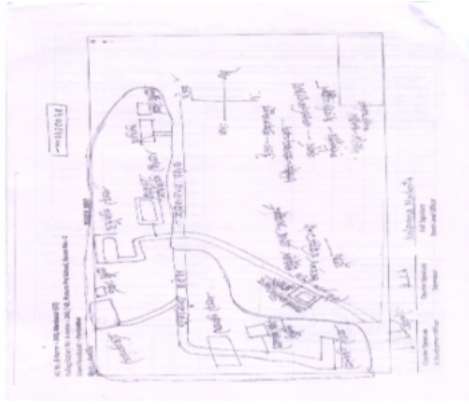

নির্বাচক নিবন্ধন আধিকারিকের স্বাক্ষর

Nazri Naksha

Google Map View

Polling Station Building Front View

Polling Station Front View

Cad View

Key MAP View

1 নাম : আমেরুল বিবি স্বামীর নাম : হজরত আলি বাড়ির নং : n0097 বয়স : 37 লিঙ্গ : মহিলা	XWI0827212	ফটো উপলব্ধ	2 নাম : রেশমা বিবি স্বামীর নাম : রমজান আনসারী বাড়ির নং : n0097 বয়স : 30 লিঙ্গ : মহিলা	XWI1537950	ফটো উপলব্ধ	3 নাম : রমজান আনসারী পিতার নাম : জাকিরুদ্দিন সেক বাড়ির নং : n0097 বয়স : 31 লিঙ্গ : পুরুষ	XWI1328780	ফটো উপলব্ধ
4 নাম : মাননান আনসারী মায়ের নাম : জুলেখা বিবি বাড়ির নং : n0097 বয়স : 29 লিঙ্গ : পুরুষ	XWI1537869	ফটো উপলব্ধ	5 নাম : জুলেখা বিবি স্বামীর নাম : জাকিরুদ্দিন সেক বাড়ির নং : n0097 বয়স : 49 লিঙ্গ : মহিলা	WB/34/234/006204	ফটো উপলব্ধ	6 নাম : সাইমুন বিবি স্বামীর নাম : তাকিরুদ্দিন সেক বাড়ির নং : n0097 বয়স : 65 লিঙ্গ : মহিলা	XWI2115269	ফটো উপলব্ধ
7 নাম : সাহাদত আনসারী মায়ের নাম : গুলাপজান বিবি বাড়ির নং : n0097 বয়স : 32 লিঙ্গ : পুরুষ	XWI1329127	ফটো উপলব্ধ	8 নাম : হাজেরা বিবি স্বামীর নাম : সাকিরুদ্দিন সেক বাড়ির নং : n0097 বয়স : 53 লিঙ্গ : মহিলা	WB/34/234/006206	ফটো উপলব্ধ	9 নাম : আইরুন বিবি স্বামীর নাম : মোশারফ আলি বাড়ির নং : n0097 বয়স : 33 লিঙ্গ : মহিলা	XWI1244110	ফটো উপলব্ধ
10 নাম : রাক্বান আনসারী পিতার নাম : সাকির আনসারী বাড়ির নং : n0097 বয়স : 33 লিঙ্গ : পুরুষ	XWI1329150	ফটো উপলব্ধ	11 নাম : মুসারফ আলি পিতার নাম : তাকিরুদ্দিন বাড়ির নং : n0097 বয়স : 39 লিঙ্গ : পুরুষ	XWI0175828	ফটো উপলব্ধ	12 নাম : মাজুফা বিবি মায়ের নাম : গুলাপজান বিবি বাড়ির নং : n0097 বয়স : 29 লিঙ্গ : মহিলা	XWI1606466	ফটো উপলব্ধ
13 নাম : রুপজান খাতুন পিতার নাম : সাকিরুদ্দিন সেক বাড়ির নং : n0097 বয়স : 28 লিঙ্গ : মহিলা	XWI1673458	ফটো উপলব্ধ	14 নাম : সাবিনা বিবি স্বামীর নাম : রাক্বান আনসারী বাড়ির নং : n0097 বয়স : 28 লিঙ্গ : মহিলা	XWI1606532	ফটো উপলব্ধ	15 নাম : আজ্জাদ আনসারী পিতার নাম : সাকিরুদ্দিন আনসারী বাড়ির নং : n0097 বয়স : 28 লিঙ্গ : পুরুষ	XWI1741966	ফটো উপলব্ধ
16 নাম : হাসিনা খাতুন স্বামীর নাম : সাহাদত আনসারী বাড়ির নং : n0097 বয়স : 28 লিঙ্গ : মহিলা	XWI1747104	ফটো উপলব্ধ	17 নাম : সামসুদ্দিন আনসারী পিতার নাম : তাকির উদ্দিন সেক বাড়ির নং : n0097 বয়স : 30 লিঙ্গ : পুরুষ	XWI1537877	ফটো উপলব্ধ	18 নাম : তাকিরুদ্দিন আনসারী পিতার নাম : হাকিম আনসারী বাড়ির নং : n0097 বয়স : 74 লিঙ্গ : পুরুষ	XWI2024479	ফটো উপলব্ধ
19 নাম : রুপেশ কর্মকার পিতার নাম : নীলকমল কর্মকার বাড়ির নং : N0080 বয়স : 27 লিঙ্গ : পুরুষ	XWI1804475	ফটো উপলব্ধ	20 নাম : বুন কর্মকার স্বামীর নাম : ধনঞ্জয় কর্মকার বাড়ির নং : n0081 বয়স : 37 লিঙ্গ : মহিলা	XWI1747096	ফটো উপলব্ধ	21 নাম : সঞ্জয় কর্মকার পিতার নাম : প্রমথ কর্মকার বাড়ির নং : n0081 বয়স : 41 লিঙ্গ : পুরুষ	BYG2489755	ফটো উপলব্ধ
22 নাম : ধনঞ্জয় কর্মকার পিতার নাম : প্রমথ কর্মকার বাড়ির নং : n0081 বয়স : 34 লিঙ্গ : পুরুষ	XWI0175885	ফটো উপলব্ধ	23 নাম : পানি কর্মকার স্বামীর নাম : শ্রীপতি কর্মকার বাড়ির নং : n0080 বয়স : 76 লিঙ্গ : মহিলা	WB/34/234/006338	ফটো উপলব্ধ	24 নাম : বিষ্ণুপ্রিয়া কর্মকার স্বামীর নাম : সঞ্জয় কর্মকার বাড়ির নং : n0081 বয়স : 37 লিঙ্গ : মহিলা	BYG2759603	ফটো উপলব্ধ
25 নাম : প্রমিলা কর্মকার স্বামীর নাম : প্রমথ কর্মকার বাড়ির নং : n0081 বয়স : 66 লিঙ্গ : মহিলা	BYG2123388	ফটো উপলব্ধ	26 নাম : প্রমথ কর্মকার পিতার নাম : বুদ্ধেশ্বর কর্মকার বাড়ির নং : n0081 বয়স : 76 লিঙ্গ : পুরুষ	BYG2123370	ফটো উপলব্ধ	27 নাম : ললিতা কর্মকার স্বামীর নাম : ঠাকুরদাস কর্মকার বাড়ির নং : n0080 বয়স : 42 লিঙ্গ : মহিলা	BYG2123354	ফটো উপলব্ধ
28 নাম : ঠাকুরদাস কর্মকার পিতার নাম : শ্রীপতি কর্মকার বাড়ির নং : n0080 বয়স : 51 লিঙ্গ : পুরুষ	BYG2555316	ফটো উপলব্ধ	29 নাম : দীনুবালা কর্মকার স্বামীর নাম : নীলকমল কর্মকার বাড়ির নং : n0080 বয়স : 51 লিঙ্গ : মহিলা	BYG2555308	ফটো উপলব্ধ	30 নাম : নীলকমল কর্মকার পিতার নাম : শ্রীপতি কর্মকার বাড়ির নং : n0080 বয়স : 56 লিঙ্গ : পুরুষ	BYG1703248	ফটো উপলব্ধ