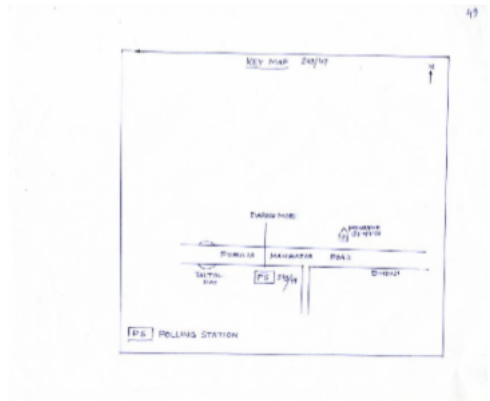

নির্বাচক নিবন্ধন আধিকারিকের স্বাক্ষর

Nazri Naksha

Google Map View

Polling Station Building Front View

Polling Station Front View

Cad View

Key MAP View

1 নাম : জাকির আনসারী পিতার নাম: ইন্দু আনসারী বাড়ির নং : n0007 বয়স : 56 লিঙ্গ : পুরুষ	BYG1449669 ফটো উপলব্ধ	2 নাম : জাক্বার আনসারী পিতার নাম: জাকির আনসারী বাড়ির নং : n0007 বয়স : 32 লিঙ্গ : পুরুষ	XWI1329408 ফটো উপলব্ধ	3 নাম : বাহারুন বিবি স্বামীর নাম: কামিরুদ্দিন আনসারী বাড়ির নং : n0007 বয়স : 40 লিঙ্গ : মহিলা	BYG2488955 ফটো উপলব্ধ
4 নাম : কুমিরউদ্দিন আনসারী পিতার নাম: ইন্দু আনসারী বাড়ির নং : n0007 বয়স : 44 লিঙ্গ : পুরুষ	BYG2121747 ফটো উপলব্ধ	5 নাম : সমিরন বিবি স্বামীর নাম: জাকির সিংহ বাড়ির নং : n0007 বয়স : 52 লিঙ্গ : মহিলা	WB/34/234/003559 ফটো উপলব্ধ	6 নাম : জিয়ারত আনসারী পিতার নাম: ইয়াসিন আনসারী বাড়ির নং : এন003 বয়স : 25 লিঙ্গ : পুরুষ	XWI1887199 ফটো উপলব্ধ
7 নাম : ইয়াসিন আনসারী পিতার নাম: ইন্দু আনসারী বাড়ির নং : n00 বয়স : 53 লিঙ্গ : পুরুষ	BYG1450139 ফটো উপলব্ধ	8 নাম : সাকির আনসারী পিতার নাম: জাকির আনসারী বাড়ির নং : এন003 বয়স : 30 লিঙ্গ : পুরুষ	XWI1606672 ফটো উপলব্ধ	9 নাম : হারেশা বিবি স্বামীর নাম: ইয়াসিন বাড়ির নং : n000 বয়স : 49 লিঙ্গ : মহিলা	XWI2017275 ফটো উপলব্ধ
10 নাম : সলমা বিবি স্বামীর নাম: জাক্বার আনসারী বাড়ির নং : এন0007 বয়স : 22 লিঙ্গ : মহিলা	XWI2163921 ফটো উপলব্ধ	11 নাম : জমিরুদ্দিন আনসারী পিতার নাম: রহমত আনসারী বাড়ির নং : এন0002 বয়স : 68 লিঙ্গ : পুরুষ	XWI2165306 ফটো উপলব্ধ	12 নাম : এম. ডি. সাজাদ আনসারী পিতার নাম: মুহম্মদ আনসারী বাড়ির নং : এন0002 বয়স : 32 লিঙ্গ : পুরুষ	XWI1329374 ফটো উপলব্ধ
13 নাম : জেলেকা বিবি স্বামীর নাম: মহরম আনসারী বাড়ির নং : এন0002 বয়স : 65 লিঙ্গ : মহিলা	BYG1187046 ফটো উপলব্ধ	14 নাম : সাফাতন বিবি স্বামীর নাম: দিলু আনসারী বাড়ির নং : এন0006 বয়স : 49 লিঙ্গ : মহিলা	BYG2121689 ফটো উপলব্ধ	15 নাম : মহরম আনসারী পিতার নাম: মুহম্মদ আনসারী বাড়ির নং : এন0002 বয়স : 67 লিঙ্গ : পুরুষ	BYG1187020 ফটো উপলব্ধ
16 নাম : সাজিদা বিবি স্বামীর নাম: এম ডি সাজাদ আনসারী বাড়ির নং : n0002 বয়স : 30 লিঙ্গ : মহিলা	XWI1606722 ফটো উপলব্ধ	17 নাম : সৌরম বিবি স্বামীর নাম: জমিরুদ্দিন আনসারী বাড়ির নং : এন0002 বয়স : 58 লিঙ্গ : মহিলা	XWI2165322 ফটো উপলব্ধ	18 নাম : দাউদ আনসারী পিতার নাম: দিলু আনসারী বাড়ির নং : এন0002 বয়স : 23 লিঙ্গ : পুরুষ	XWI2164069 ফটো উপলব্ধ
19 নাম : সুবেদা বিবি স্বামীর নাম: মুহম্মদ আলি বাড়ির নং : লছমনপুর বয়স : 37 লিঙ্গ : মহিলা	XWI0181560 ফটো উপলব্ধ	20 নাম : সৈকত আনসারী পিতার নাম: মহরম বাড়ির নং : লছমনপুর বয়স : 38 লিঙ্গ : পুরুষ	XWI0181552 ফটো উপলব্ধ	21 নাম : আফসনা বিবি স্বামীর নাম: আনুয়ার আনসারী বাড়ির নং : এন0223 বয়স : 22 লিঙ্গ : মহিলা	XWI2164077 ফটো উপলব্ধ
22 নাম : আনুয়ার আনসারী পিতার নাম: মুহম্মদ আনসারী বাড়ির নং : n0223 বয়স : 26 লিঙ্গ : পুরুষ	XWI1804624 ফটো উপলব্ধ	23 নাম : মুহম্মদ আনসারী পিতার নাম: করিম আনসারী বাড়ির নং : n000 বয়স : 51 লিঙ্গ : পুরুষ	XWI1742261 ফটো উপলব্ধ	24 নাম : সরফুদ্দিন আনসারি পিতার নাম: সাইদুন বিবি বাড়ির নং : এন0214 বয়স : 23 লিঙ্গ : পুরুষ	XWI2045888 ফটো উপলব্ধ
25 নাম : সুলতান আনসারি অন্যান্য: সাইদুন আনসারি বাড়ির নং : n00 বয়স : 55 লিঙ্গ : পুরুষ	XWI1984483 ফটো উপলব্ধ	26 নাম : সানুয়ার আনসারি পিতার নাম: মুহম্মদ আনসারি বাড়ির নং : এন008 বয়স : 26 লিঙ্গ : পুরুষ	XWI1742113 ফটো উপলব্ধ	27 নাম : কুতুবউদ্দিন আনসারী পিতার নাম: রুমজান আনসারী বাড়ির নং : n00 বয়স : 48 লিঙ্গ : পুরুষ	XWI2017283 ফটো উপলব্ধ
28 নাম : রাজ্জাক আনসারী পিতার নাম: রাব্বান আনসারী বাড়ির নং : এন006 বয়স : 31 লিঙ্গ : পুরুষ	XWI1329416 ফটো উপলব্ধ	29 নাম : নুর আলম আনসারী পিতার নাম: সিরাজ উদ্দিন আনসারী বাড়ির নং : এন0000 বয়স : 30 লিঙ্গ : পুরুষ	XWI1244284 ফটো উপলব্ধ	30 নাম : গুলাপসান বিবি স্বামীর নাম: নুরআলম আনসারী বাড়ির নং : n0006 বয়স : 24 লিঙ্গ : মহিলা	XWI1887256 ফটো উপলব্ধ