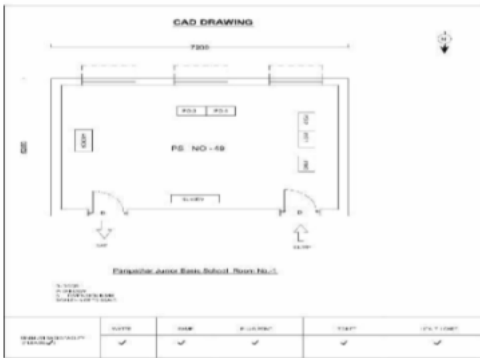

নির্বাচক নিবন্ধন আধিকারিকের স্বাক্ষর

Nazri Naksha

Google Map View

Polling Station Building Front View

Polling Station Front View

Cad View

Key MAP View

1 নাম : জাকির আনসারী পিতার নাম: ইন্দু আনসারী বাড়ির নং : n0007 বয়স : 56 লিঙ্গ : পুরুষ	BYG1449669 ফটো উপলব্ধ	2 নাম : জাক্বার আনসারী পিতার নাম: জাকির আনসারী বাড়ির নং : n0007 বয়স : 32 লিঙ্গ : পুরুষ	XWI1329408 ফটো উপলব্ধ	3 নাম : বাহারুন বিবি স্বামীর নাম: কামিরুদ্দিন আনসারী বাড়ির নং : n0007 বয়স : 40 লিঙ্গ : মহিলা	BYG2488955 ফটো উপলব্ধ
4 নাম : কুমিরউদ্দিন আনসারী পিতার নাম: ইন্দু আনসারী বাড়ির নং : n0007 বয়স : 44 লিঙ্গ : পুরুষ	BYG2121747 ফটো উপলব্ধ	5 নাম : সমিরন বিবি স্বামীর নাম: জাকির সিংহ বাড়ির নং : n0007 বয়স : 52 লিঙ্গ : মহিলা	WB/34/234/003559 ফটো উপলব্ধ	6 নাম : জিয়ারত আনসারী পিতার নাম: ইয়াসিন আনসারী বাড়ির নং : এন003 বয়স : 25 লিঙ্গ : পুরুষ	XWI1887199 ফটো উপলব্ধ
7 নাম : ইয়াসিন আনসারী পিতার নাম: ইন্দু আনসারী বাড়ির নং : n00 বয়স : 53 লিঙ্গ : পুরুষ	BYG1450139 ফটো উপলব্ধ	8 নাম : সাকির আনসারী পিতার নাম: জাকির আনসারী বাড়ির নং : এন003 বয়স : 30 লিঙ্গ : পুরুষ	XWI1606672 ফটো উপলব্ধ	9 নাম : হারেশা বিবি স্বামীর নাম: ইয়াসিন বাড়ির নং : n000 বয়স : 49 লিঙ্গ : মহিলা	XWI2017275 ফটো উপলব্ধ
10 নাম : সলমা বিবি স্বামীর নাম: জাক্বার আনসারী বাড়ির নং : এন0007 বয়স : 22 লিঙ্গ : মহিলা	XWI2163921 ফটো উপলব্ধ	11 নাম : জমিরুদ্দিন আনসারী পিতার নাম: রহমত আনসারী বাড়ির নং : এন0002 বয়স : 68 লিঙ্গ : পুরুষ	XWI2165306 ফটো উপলব্ধ	12 নাম : এম. ডি. সাজাদ আনসারী পিতার নাম: মুহম্মদ আনসারী বাড়ির নং : এন0002 বয়স : 32 লিঙ্গ : পুরুষ	XWI1329374 ফটো উপলব্ধ
13 নাম : জেলেকা বিবি স্বামীর নাম: মহরম আনসারী বাড়ির নং : এন0002 বয়স : 65 লিঙ্গ : মহিলা	BYG1187046 ফটো উপলব্ধ	14 নাম : সাফাতন বিবি স্বামীর নাম: দিলু আনসারী বাড়ির নং : এন0006 বয়স : 49 লিঙ্গ : মহিলা	BYG2121689 ফটো উপলব্ধ	15 নাম : মহরম আনসারী পিতার নাম: মুহম্মদ আনসারী বাড়ির নং : এন0002 বয়স : 67 লিঙ্গ : পুরুষ	BYG1187020 ফটো উপলব্ধ
16 নাম : সাজিদা বিবি স্বামীর নাম: এম ডি সাজাদ আনসারী বাড়ির নং : n0002 বয়স : 30 লিঙ্গ : মহিলা	XWI1606722 ফটো উপলব্ধ	17 নাম : সৌরম বিবি স্বামীর নাম: জমিরুদ্দিন আনসারী বাড়ির নং : এন0002 বয়স : 58 লিঙ্গ : মহিলা	XWI2165322 ফটো উপলব্ধ	18 নাম : দাউদ আনসারী পিতার নাম: দিলু আনসারী বাড়ির নং : এন0002 বয়স : 23 লিঙ্গ : পুরুষ	XWI2164069 ফটো উপলব্ধ
19 নাম : সুবেদা বিবি স্বামীর নাম: মুহম্মদ আলি বাড়ির নং : লছমনপুর বয়স : 37 লিঙ্গ : মহিলা	XWI0181560 ফটো উপলব্ধ	20 নাম : সৈকত আনসারী পিতার নাম: মহরম বাড়ির নং : লছমনপুর বয়স : 38 লিঙ্গ : পুরুষ	XWI0181552 ফটো উপলব্ধ	21 নাম : আফসনা বিবি স্বামীর নাম: আনুয়ার আনসারী বাড়ির নং : এন0223 বয়স : 22 লিঙ্গ : মহিলা	XWI2164077 ফটো উপলব্ধ
22 নাম : আনুয়ার আনসারী পিতার নাম: মুহম্মদ আনসারী বাড়ির নং : n0223 বয়স : 26 লিঙ্গ : পুরুষ	XWI1804624 ফটো উপলব্ধ	23 নাম : মুহম্মদ আনসারী পিতার নাম: করিম আনসারী বাড়ির নং : n000 বয়স : 51 লিঙ্গ : পুরুষ	XWI1742261 ফটো উপলব্ধ	24 নাম : সরফুদ্দিন আনসারি পিতার নাম: সাইদুন বিবি বাড়ির নং : এন0214 বয়স : 23 লিঙ্গ : পুরুষ	XWI2045888 ফটো উপলব্ধ
25 নাম : সুলতান আনসারি অন্যান্য: সাইদুন আনসারি বাড়ির নং : n00 বয়স : 55 লিঙ্গ : পুরুষ	XWI1984483 ফটো উপলব্ধ	26 নাম : সানুয়ার আনসারি পিতার নাম: মুহম্মদ আনসারি বাড়ির নং : এন008 বয়স : 26 লিঙ্গ : পুরুষ	XWI1742113 ফটো উপলব্ধ	27 নাম : কুতুবউদ্দিন আনসারী পিতার নাম: রুমজান আনসারী বাড়ির নং : n00 বয়স : 48 লিঙ্গ : পুরুষ	XWI2017283 ফটো উপলব্ধ
28 নাম : রাজ্জাক আনসারী পিতার নাম: রাব্বান আনসারী বাড়ির নং : এন006 বয়স : 31 লিঙ্গ : পুরুষ	XWI1329416 ফটো উপলব্ধ	29 নাম : নুর আলম আনসারী পিতার নাম: সিরাজ উদ্দিন আনসারী বাড়ির নং : এন0000 বয়স : 30 লিঙ্গ : পুরুষ	XWI1244284 ফটো উপলব্ধ	30 নাম : গুলাপসান বিবি স্বামীর নাম: নুরআলম আনসারী বাড়ির নং : n0006 বয়স : 24 লিঙ্গ : মহিলা	XWI1887256 ফটো উপলব্ধ