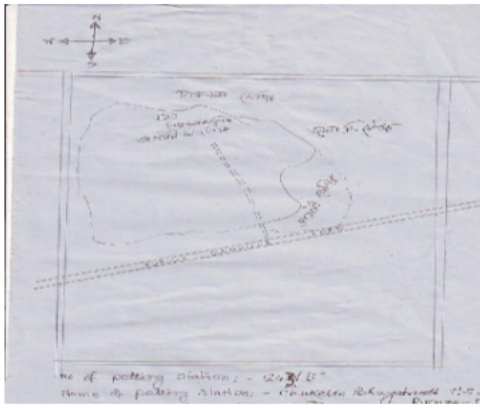

Nazri Naksha