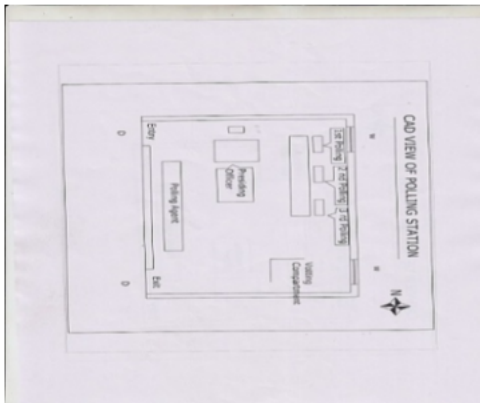

নির্বাচক নিবন্ধন আধিকারিকের স্বাক্ষর

Nazri Naksha

Google Map View

Polling Station Building Front View

Polling Station Front View

Cad View

Key MAP View

1 নাম : অষ্টমী গরাঁই স্বামীর নাম: কৃষ্ণ গরাঁই বাড়ির নং : n0119 বয়স : 34 লিঙ্গ : মহিলা	XWI1414960 ফটো উপলব্ধ	2 নাম : উষা গরাঁই স্বামীর নাম: প্রশান্ত গরাঁই বাড়ির নং : n0121 বয়স : 33 লিঙ্গ : মহিলা	XWI1414986 ফটো উপলব্ধ	3 নাম : শ্রীকান্ত গরাঁই পিতার নাম: হাবুলাল গরাঁই বাড়ির নং : এন0082 বয়স : 22 লিঙ্গ : পুরুষ	XWI2158327 ফটো উপলব্ধ
4 নাম : শুভম গরাঁই মায়ের নাম: মমতা গরাঁই বাড়ির নং : এন0057 বয়স : 23 লিঙ্গ : পুরুষ	XWI2152064 ফটো উপলব্ধ	5 নাম : গৌতম গরাঁই পিতার নাম: সফল গরাঁই বাড়ির নং : n0001 বয়স : 57 লিঙ্গ : পুরুষ	WB/35/243/372615 ফটো উপলব্ধ	6 নাম : বার্না গরাঁই স্বামীর নাম: গৌতম গরাঁই বাড়ির নং : n0001 বয়স : 55 লিঙ্গ : মহিলা	WB/35/243/372530 ফটো উপলব্ধ
7 নাম : মহাদেব গরাঁই পিতার নাম: গৌতম গরাঁই বাড়ির নং : n0001 বয়স : 33 লিঙ্গ : পুরুষ	XWI1234087 ফটো উপলব্ধ	8 নাম : নারায়ন গরাঁই পিতার নাম: সফল গরাঁই বাড়ির নং : n0001 বয়স : 55 লিঙ্গ : পুরুষ	WB/35/243/372516 ফটো উপলব্ধ	9 নাম : কৃষ্ণ গরাঁই পিতার নাম: নারায়ন গরাঁই বাড়ির নং : n0001 বয়স : 34 লিঙ্গ : পুরুষ	XWI1414952 ফটো উপলব্ধ
10 নাম : পরিক্ষিত গরাঁই পিতার নাম: পটল গরাঁই বাড়ির নং : n0057 বয়স : 66 লিঙ্গ : পুরুষ	XWI1931492 ফটো উপলব্ধ	11 নাম : চায়না গরাঁই পিতার নাম: পটল গরাঁই বাড়ির নং : n0057 বয়স : 62 লিঙ্গ : মহিলা	XWI1931500 ফটো উপলব্ধ	12 নাম : ইতু গরাঁই স্বামীর নাম: পরিক্ষিত গরাঁই বাড়ির নং : n0057 বয়স : 63 লিঙ্গ : মহিলা	XWI1931526 ফটো উপলব্ধ
13 নাম : জয়দেব গরাঁই পিতার নাম: পরিক্ষিত গরাঁই বাড়ির নং : n0057 বয়স : 43 লিঙ্গ : পুরুষ	FXP1399732 ফটো উপলব্ধ	14 নাম : প্রদীপ কুমার গরাঁই পিতার নাম: শঙ্কর গরাঁই বাড়ির নং : n0075 বয়স : 40 লিঙ্গ : পুরুষ	XWI1004068 ফটো উপলব্ধ	15 নাম : ভূদেব গরাঁই পিতার নাম: পরিক্ষিত গরাঁই বাড়ির নং : n0057 বয়স : 37 লিঙ্গ : পুরুষ	XWI0014225 ফটো উপলব্ধ
16 নাম : মমতা গরাঁই স্বামীর নাম: স্বপন গরাঁই বাড়ির নং : n0057 বয়স : 41 লিঙ্গ : মহিলা	FXP2338887 ফটো উপলব্ধ	17 নাম : প্রতীমা গরাঁই স্বামীর নাম: জয়দেব গরাঁই বাড়ির নং : n0057 বয়স : 39 লিঙ্গ : মহিলা	FXP2341345 ফটো উপলব্ধ	18 নাম : মামনি গরাঁই স্বামীর নাম: প্রদীপ কুমার গরাঁই বাড়ির নং : n0075 বয়স : 31 লিঙ্গ : মহিলা	XWI1528157 ফটো উপলব্ধ
19 নাম : মমতা গরাঁই স্বামীর নাম: ভূদেব গরাঁই বাড়ির নং : এন00 বয়স : 31 লিঙ্গ : মহিলা	XWI1906437 ফটো উপলব্ধ	20 নাম : আকাশ গরাঁই মায়ের নাম: মমতা গরাঁই বাড়ির নং : এন0057 বয়স : 20 লিঙ্গ : পুরুষ	XWI2360527 ফটো উপলব্ধ	21 নাম : নীলিমা গরাঁই পিতার নাম: জয়দেব গরাঁই বাড়ির নং : এন0057 বয়স : 20 লিঙ্গ : মহিলা	XWI2362994 ফটো উপলব্ধ
22 নাম : অভিজিৎ গরাঁই পিতার নাম: সন্তোষ গরাঁই বাড়ির নং : N000 বয়স : 24 লিঙ্গ : পুরুষ	XWI1976604 ফটো উপলব্ধ	23 নাম : সেবা পৈতন্ডী স্বামীর নাম: আশীষ পৈতন্ডী বাড়ির নং : n0195 বয়স : 30 লিঙ্গ : মহিলা	XWI1543610 ফটো উপলব্ধ	24 নাম : বর্ণা গাঙ্গুলী স্বামীর নাম: প্রদীপ গাঙ্গুলী বাড়ির নং : এন00 বয়স : 42 লিঙ্গ : মহিলা	HWW2208734 ফটো উপলব্ধ
25 নাম : প্রদীপ কুমার গোস্বামী পিতার নাম: ফটিক গোস্বামী বাড়ির নং : n0122 বয়স : 30 লিঙ্গ : পুরুষ	XWI1415041 ফটো উপলব্ধ	26 নাম : সোনালী গোস্বামী হাজরা স্বামীর নাম: পল্লব হাজরা বাড়ির নং : এন000 বয়স : 27 লিঙ্গ : মহিলা	XWI1784792 ফটো উপলব্ধ	27 নাম : জীতেন্দ্রনাথ গোস্বামী পিতার নাম: শ্যামসুন্দর গোস্বামী বাড়ির নং : n0106 বয়স : 28 লিঙ্গ : পুরুষ	XWI1738871 ফটো উপলব্ধ
28 নাম : সুমিত্রা গোস্বামী স্বামীর নাম: রবি গোস্বামী বাড়ির নং : n00 বয়স : 24 লিঙ্গ : মহিলা	XWI1976695 ফটো উপলব্ধ	29 নাম : প্রতিমা ঘোষাল স্বামীর নাম: বিকাশ ঘোষাল বাড়ির নং : n0115 বয়স : 47 লিঙ্গ : মহিলা	FXP1964758 ফটো উপলব্ধ	30 নাম : মাধব ঘোষাল পিতার নাম: সুমন ঘোষাল বাড়ির নং : n0157 বয়স : 25 লিঙ্গ : পুরুষ	XWI1889849 ফটো উপলব্ধ