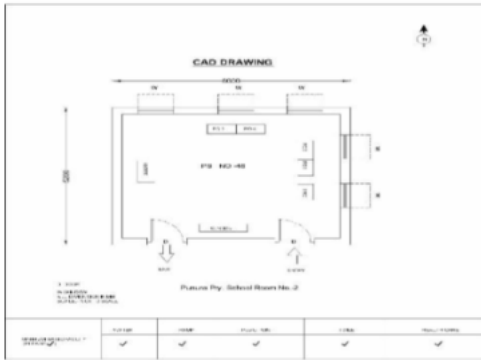

নির্বাচক নিবন্ধন আধিকারিকের স্বাক্ষর

Nazri Naksha

Google Map View

Polling Station Building Front View

Polling Station Front View

Cad View

Key MAP View

1 নাম : সুদীপ অধিকারী পিতার নাম: জয়দেব অধিকারী বাড়ির নং : n0001 বয়স : 36 লিঙ্গ : পুরুষ	XWI0855551 ফটো উপলব্ধ	2 নাম : বুল্টি অধিকারী স্বামীর নাম: সুদীপ অধিকারী বাড়ির নং : n0001 বয়স : 34 লিঙ্গ : মহিলা	XWI1152693 ফটো উপলব্ধ	3 নাম : মহাদেব অধিকারী পিতার নাম: কালিপদ অধিকারী বাড়ির নং : n0001 বয়স : 57 লিঙ্গ : পুরুষ	BYG0000083 ফটো উপলব্ধ
4 নাম : মুক্তারানী অধিকারী স্বামীর নাম: মহাদেব অধিকারী বাড়ির নং : n0001 বয়স : 52 লিঙ্গ : মহিলা	BYG0000703 ফটো উপলব্ধ	5 নাম : প্রদীপ অধিকারী পিতার নাম: মহাদেব অধিকারী বাড়ির নং : n0001 বয়স : 26 লিঙ্গ : পুরুষ	XWI1805019 ফটো উপলব্ধ	6 নাম : জ্যোৎস্না অধিকারী স্বামীর নাম: জয়দেব অধিকারী বাড়ির নং : n0001 বয়স : 59 লিঙ্গ : মহিলা	BYG0000034 ফটো উপলব্ধ
7 নাম : বর্ষা অধিকারী স্বামীর নাম: প্রদীপ অধিকারী বাড়ির নং : এন0000 বয়স : 21 লিঙ্গ : মহিলা	XWI2201481 ফটো উপলব্ধ	8 নাম : দামোদর অধিকারী পিতার নাম: কালীপদ অধিকারী বাড়ির নং : n0001 বয়স : 63 লিঙ্গ : পুরুষ	BYG2553436 ফটো উপলব্ধ	9 নাম : ভানুমতি কর্মকার পিতার নাম: ত্রিলোচন কর্মকার বাড়ির নং : n0002 বয়স : 45 লিঙ্গ : মহিলা	BYG1449719 ফটো উপলব্ধ
10 নাম : গৌড়ের কর্মকার পিতার নাম: ভোলানাথ কর্মকার বাড়ির নং : n0003 বয়স : 29 লিঙ্গ : পুরুষ	XWI1747260 ফটো উপলব্ধ	11 নাম : শ্যামসুন্দর কর্মকার পিতার নাম: ভোলানাথ কর্মকার বাড়ির নং : এন0000 বয়স : 21 লিঙ্গ : পুরুষ	XWI2201382 ফটো উপলব্ধ	12 নাম : ভোলানাথ কর্মকার পিতার নাম: চরন কর্মকার বাড়ির নং : n0003 বয়স : 65 লিঙ্গ : পুরুষ	BYG0000778 ফটো উপলব্ধ
13 নাম : ঠাকুরদাস কর্মকার পিতার নাম: ভোলানাথ কর্মকার বাড়ির নং : n0003 বয়স : 32 লিঙ্গ : পুরুষ	XWI1329648 ফটো উপলব্ধ	14 নাম : সাবিত্রী কর্মকার স্বামীর নাম: রাজেন্দ্র কর্মকার বাড়ির নং : n0004 বয়স : 54 লিঙ্গ : মহিলা	BYG2553451 ফটো উপলব্ধ	15 নাম : রাজেন্দ্র কর্মকার পিতার নাম: মুচিরাম কর্মকার বাড়ির নং : n0004 বয়স : 58 লিঙ্গ : পুরুষ	BYG2553444 ফটো উপলব্ধ
16 নাম : লতা কর্মকার স্বামীর নাম: মুচিরাম কর্মকার বাড়ির নং : n0004 বয়স : 68 লিঙ্গ : মহিলা	BYG0000836 ফটো উপলব্ধ	17 নাম : পূর্ণিমা কর্মকার স্বামীর নাম: ধীরেন কর্মকার বাড়ির নং : n0002 বয়স : 37 লিঙ্গ : মহিলা	XWI0827675 ফটো উপলব্ধ	18 নাম : ধীরেন কর্মকার পিতার নাম: তরনী কর্মকার বাড়ির নং : n0002 বয়স : 50 লিঙ্গ : পুরুষ	BYG1449727 ফটো উপলব্ধ
19 নাম : ত্রিলোচন কর্মকার পিতার নাম: তরনী কর্মকার বাড়ির নং : n0002 বয়স : 53 লিঙ্গ : পুরুষ	BYG1187558 ফটো উপলব্ধ	20 নাম : সরলা কর্মকার স্বামীর নাম: তরনী কর্মকার বাড়ির নং : n0002 বয়স : 76 লিঙ্গ : মহিলা	BYG0000448 ফটো উপলব্ধ	21 নাম : স্বরূপ খাওয়াস পিতার নাম: সমীর কুমার খাওয়াস বাড়ির নং : n0007 বয়স : 31 লিঙ্গ : পুরুষ	XWI1329937 ফটো উপলব্ধ
22 নাম : মমতা খাওয়াস স্বামীর নাম: সমীর খাওয়াস বাড়ির নং : n0007 বয়স : 61 লিঙ্গ : মহিলা	BYG0001321 ফটো উপলব্ধ	23 নাম : সমীর খাওয়াস পিতার নাম: ভোলানাথ খাওয়াস বাড়ির নং : n0007 বয়স : 66 লিঙ্গ : পুরুষ	BYG2119816 ফটো উপলব্ধ	24 নাম : শিল্পী খাওয়াস স্বামীর নাম: অরুণ কুমার খাওয়াস বাড়ির নং : n0006 বয়স : 32 লিঙ্গ : মহিলা	XWI1244672 ফটো উপলব্ধ
25 নাম : অরুণ কুমার খাওয়াস পিতার নাম: অম্বুজ খাওয়াস বাড়ির নং : n0006 বয়স : 45 লিঙ্গ : পুরুষ	BYG1187418 ফটো উপলব্ধ	26 নাম : অম্বুজ খাওয়াস পিতার নাম: ভোলানাথ খাওয়াস বাড়ির নং : n0006 বয়স : 71 লিঙ্গ : পুরুষ	BYG0001164 ফটো উপলব্ধ	27 নাম : প্রতীমা খাওয়াস স্বামীর নাম: বিশ্বজিৎ খাওয়াস বাড়ির নং : n0005 বয়স : 31 লিঙ্গ : মহিলা	XWI1329911 ফটো উপলব্ধ
28 নাম : বিশ্বজিত খাওয়াস পিতার নাম: সর্বানন্দ খাওয়াস বাড়ির নং : n0005 বয়স : 48 লিঙ্গ : পুরুষ	BYG1187293 ফটো উপলব্ধ	29 নাম : তৃপ্তি খাওয়াস পিতার নাম: সর্বানন্দ খাওয়াস বাড়ির নং : n0005 বয়স : 42 লিঙ্গ : মহিলা	XWI1023910 ফটো উপলব্ধ	30 নাম : সত্যনারায়ন খাওয়াস পিতার নাম: সর্বানন্দ খাওয়াস বাড়ির নং : n0005 বয়স : 54 লিঙ্গ : পুরুষ	WB/34/234/000427 ফটো উপলব্ধ