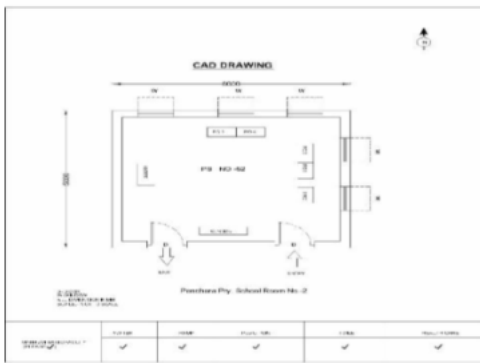

নির্বাচক নিবন্ধন আধিকারিকের স্বাক্ষর

Nazri Naksha

Google Map View

Polling Station Building Front View

Polling Station Front View

Cad View

Key MAP View

1 নাম : রসিদ আনসারি পিতার নাম: সুলেমান আনসারি বাড়ির নং : n0145 বয়স : 29 লিঙ্গ : পুরুষ	XWI1742527 ফটো উপলব্ধ	2 নাম : সাইমুনা বিবি স্বামীর নাম: জাহান আনসারী বাড়ির নং : n0001 বয়স : 32 লিঙ্গ : মহিলা	XWI1436534 ফটো উপলব্ধ	3 নাম : জরিনা বিবি স্বামীর নাম: সফিরুদ্দিন আনসারী বাড়ির নং : n0002 বয়স : 38 লিঙ্গ : মহিলা	BYG2490811 ফটো উপলব্ধ
4 নাম : সাহেবউদ্দিন আনসারি পিতার নাম: জিব্রাইল আনসারি বাড়ির নং : n0002 বয়স : 39 লিঙ্গ : পুরুষ	BYG2129203 ফটো উপলব্ধ	5 নাম : মোবারক আনসারী পিতার নাম: মজিবুল আনসারী বাড়ির নং : n0002 বয়স : 27 লিঙ্গ : পুরুষ	XWI1607985 ফটো উপলব্ধ	6 নাম : নাজির আনসারী পিতার নাম: হাবিবুল আনসারী বাড়ির নং : n0002 বয়স : 30 লিঙ্গ : পুরুষ	XWI1607993 ফটো উপলব্ধ
7 নাম : মনিরুদ্দিন আনসারী পিতার নাম: ইসরাইল আনসারী বাড়ির নং : n0001 বয়স : 69 লিঙ্গ : পুরুষ	BYG0076067 ফটো উপলব্ধ	8 নাম : সালেমা বিবি স্বামীর নাম: রফিক আনসারি বাড়ির নং : n0038 বয়স : 33 লিঙ্গ : মহিলা	XWI1330984 ফটো উপলব্ধ	9 নাম : লতিকা বিবি স্বামীর নাম: ছুটন আনসারী বাড়ির নং : n0038 বয়স : 69 লিঙ্গ : মহিলা	BYG0076000 ফটো উপলব্ধ
10 নাম : আফসানা বিবি স্বামীর নাম: আজাদ আনসারী বাড়ির নং : n0038 বয়স : 35 লিঙ্গ : মহিলা	XWI1153410 ফটো উপলব্ধ	11 নাম : আজাদ আনসারী পিতার নাম: ছুটন আনসারী বাড়ির নং : n0038 বয়স : 42 লিঙ্গ : পুরুষ	BYG2491140 ফটো উপলব্ধ	12 নাম : ছুটন আনসারী পিতার নাম: ইমামলী আনসারী বাড়ির নং : n0038 বয়স : 76 লিঙ্গ : পুরুষ	BYG0076026 ফটো উপলব্ধ
13 নাম : তাজমুন বিবি স্বামীর নাম: সাহেব উদ্দিন আনসারী বাড়ির নং : n0002 বয়স : 33 লিঙ্গ : মহিলা	XWI1244789 ফটো উপলব্ধ	14 নাম : অহিদন বিবি স্বামীর নাম: মজিবুল আনসারী বাড়ির নং : n0002 বয়স : 47 লিঙ্গ : মহিলা	BYG1187376 ফটো উপলব্ধ	15 নাম : মজিবুল আনসারী পিতার নাম: জিব্রাইল আনসারী বাড়ির নং : n0002 বয়স : 56 লিঙ্গ : পুরুষ	BYG0073528 ফটো উপলব্ধ
16 নাম : ভানু বিবি স্বামীর নাম: হাবিবুল আনসারী বাড়ির নং : n0002 বয়স : 55 লিঙ্গ : মহিলা	BYG0073510 ফটো উপলব্ধ	17 নাম : হাবিবুল আনসারী পিতার নাম: জিব্রাইল আনসারী বাড়ির নং : n0002 বয়স : 59 লিঙ্গ : পুরুষ	BYG0073502 ফটো উপলব্ধ	18 নাম : হাকিমুন বিবি স্বামীর নাম: জিব্রাইল আনসারী বাড়ির নং : n0002 বয়স : 73 লিঙ্গ : মহিলা	BYG0073494 ফটো উপলব্ধ
19 নাম : জিব্রাইল আনসারী পিতার নাম: বুচু আনসারী বাড়ির নং : n0002 বয়স : 79 লিঙ্গ : পুরুষ	BYG0073486 ফটো উপলব্ধ	20 নাম : রসিদা বিবি স্বামীর নাম: সাইবুল বিবি বাড়ির নং : n0001 বয়স : 35 লিঙ্গ : মহিলা	XWI1436427 ফটো উপলব্ধ	21 নাম : সজিনা বিবি স্বামীর নাম: জালাল আনসারী বাড়ির নং : n0001 বয়স : 30 লিঙ্গ : মহিলা	XWI1436419 ফটো উপলব্ধ
22 নাম : জালাল আনসারী পিতার নাম: মণিরুদ্দিন আনসারী বাড়ির নং : n0001 বয়স : 38 লিঙ্গ : পুরুষ	BYG2713899 ফটো উপলব্ধ	23 নাম : আকিনা বিবি স্বামীর নাম: মনিরুদ্দিন বাড়ির নং : n0001 বয়স : 63 লিঙ্গ : মহিলা	BYG0018754 ফটো উপলব্ধ	24 নাম : সাইবুল আনসারী পিতার নাম: ইসরাইল আনসারী বাড়ির নং : n0001 বয়স : 34 লিঙ্গ : পুরুষ	XWI1436302 ফটো উপলব্ধ
25 নাম : জকিরন বিবি স্বামীর নাম: ওসমান আনসারী বাড়ির নং : n0001 বয়স : 58 লিঙ্গ : মহিলা	BYG0076133 ফটো উপলব্ধ	26 নাম : ওসমান আনসারী পিতার নাম: ইসরাইল আনসারী বাড়ির নং : n0001 বয়স : 63 লিঙ্গ : পুরুষ	BYG0076125 ফটো উপলব্ধ	27 নাম : সাইদুন বিবি স্বামীর নাম: যুধিষ্টির আনসারী বাড়ির নং : n0001 বয়স : 59 লিঙ্গ : মহিলা	BYG0076117 ফটো উপলব্ধ
28 নাম : যুধিষ্টির আনসারী পিতার নাম: ইসরাইল আনসারী বাড়ির নং : n0001 বয়স : 65 লিঙ্গ : পুরুষ	BYG0076109 ফটো উপলব্ধ	29 নাম : সাহান আনসারী পিতার নাম: সুলেমান আনসারী বাড়ির নং : n0001 বয়স : 33 লিঙ্গ : পুরুষ	XWI1154897 ফটো উপলব্ধ	30 নাম : জাহান আনসারী পিতার নাম: সুলেমান আনসারী বাড়ির নং : n0001 বয়স : 37 লিঙ্গ : পুরুষ	BYG2713907 ফটো উপলব্ধ