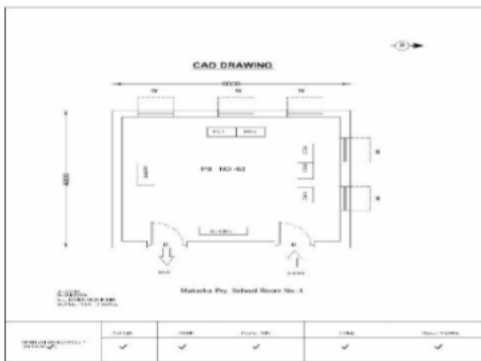

নির্বাচক নিবন্ধন আধিকারিকের স্বাক্ষর

Nazri Naksha

Google Map View

Polling Station Building Front View

Polling Station Front View

Cad View

Key MAP View

1 নাম : সাজ্জাদ আনসারী পিতার নাম: মনজুর আনসারী বাড়ির নং : n0001 বয়স : 29 লিঙ্গ : পুরুষ	XWI1538800 ফটো উপলব্ধ	2 নাম : রেহেনা বিবি স্বামীর নাম: ইব্রাহিম আনসারী বাড়ির নং : n0001 বয়স : 54 লিঙ্গ : মহিলা	BYG0065680 ফটো উপলব্ধ	3 নাম : ইয়াসিন আনসারী পিতার নাম: মাগন আনসারী বাড়ির নং : n0028 বয়স : 56 লিঙ্গ : পুরুষ	BYG0065615 ফটো উপলব্ধ
4 নাম : সৃজিমন বিবি স্বামীর নাম: ইউনুস আনসারী বাড়ির নং : n0028 বয়স : 56 লিঙ্গ : মহিলা	BYG0065607 ফটো উপলব্ধ	5 নাম : ইউনুস আনসারী পিতার নাম: মাগন আনসারী বাড়ির নং : n0028 বয়স : 61 লিঙ্গ : পুরুষ	BYG0065599 ফটো উপলব্ধ	6 নাম : মর্জিনা বিবি স্বামীর নাম: জামির আনসারী বাড়ির নং : n0027 বয়স : 42 লিঙ্গ : মহিলা	BYG2128759 ফটো উপলব্ধ
7 নাম : সদরুল আনসারী পিতার নাম: সোলেমান আনসারী বাড়ির নং : n0016 বয়স : 42 লিঙ্গ : পুরুষ	BYG2127892 ফটো উপলব্ধ	8 নাম : ফতেমা বিবি স্বামীর নাম: বুদ্ধরুদ্দিন আনসারী বাড়ির নং : n0016 বয়স : 56 লিঙ্গ : মহিলা	BYG0065110 ফটো উপলব্ধ	9 নাম : বুদ্ধরুদ্দিন আনসারী পিতার নাম: সোলেমান আনসারী বাড়ির নং : n0016 বয়স : 61 লিঙ্গ : পুরুষ	BYG0065102 ফটো উপলব্ধ
10 নাম : সিরাজ আনসারী মায়ের নাম: বালিকা বিবি বাড়ির নং : n0016 বয়স : 37 লিঙ্গ : পুরুষ	XWI1025386 ফটো উপলব্ধ	11 নাম : বালিকা বিবি স্বামীর নাম: সলেমান আনসারী বাড়ির নং : n0016 বয়স : 76 লিঙ্গ : মহিলা	BYG0065094 ফটো উপলব্ধ	12 নাম : খাদেজা বিবি স্বামীর নাম: সিদ্দিক বাড়ির নং : n0007 বয়স : 66 লিঙ্গ : মহিলা	BYG0065037 ফটো উপলব্ধ
13 নাম : হাফিজ আনসারী পিতার নাম: সিদ্দিক আনসারী বাড়ির নং : n0007 বয়স : 29 লিঙ্গ : পুরুষ	XWI1538792 ফটো উপলব্ধ	14 নাম : হামেদন বিবি স্বামীর নাম: খৈবর আনসারী বাড়ির নং : n0007 বয়স : 40 লিঙ্গ : মহিলা	BYG2490209 ফটো উপলব্ধ	15 নাম : খইবর আনসারী পিতার নাম: সিদ্দিক আনসারী বাড়ির নং : n0007 বয়স : 49 লিঙ্গ : পুরুষ	BYG0065045 ফটো উপলব্ধ
16 নাম : সিদ্দিক আনসারী পিতার নাম: গুহি আনসারী বাড়ির নং : n0007 বয়স : 71 লিঙ্গ : পুরুষ	BYG0065029 ফটো উপলব্ধ	17 নাম : নাসিমা বিবি স্বামীর নাম: রহিম আনসারী বাড়ির নং : n0010 বয়স : 31 লিঙ্গ : মহিলা	XWI1331388 ফটো উপলব্ধ	18 নাম : রহিম আনসারী মায়ের নাম: রহিমন বিবি বাড়ির নং : n0010 বয়স : 35 লিঙ্গ : পুরুষ	XWI1025493 ফটো উপলব্ধ
19 নাম : হজরত আনসারী পিতার নাম: ইলিয়াস আনসারী বাড়ির নং : n0010 বয়স : 36 লিঙ্গ : পুরুষ	XWI1025550 ফটো উপলব্ধ	20 নাম : হাজেরা বিবি স্বামীর নাম: ইলিয়াস আনসারী বাড়ির নং : n0010 বয়স : 51 লিঙ্গ : মহিলা	BYG0064907 ফটো উপলব্ধ	21 নাম : ইলিয়াস আনসারী পিতার নাম: ইয়াসিন আনসারী বাড়ির নং : n0010 বয়স : 54 লিঙ্গ : পুরুষ	BYG0064899 ফটো উপলব্ধ
22 নাম : রাইমন বিবি স্বামীর নাম: সুরফুদ্দিন আনসারী বাড়ির নং : n0010 বয়স : 68 লিঙ্গ : মহিলা	BYG0064915 ফটো উপলব্ধ	23 নাম : মইমুন বিবি স্বামীর নাম: ইয়াসিন বাড়ির নং : n0010 বয়স : 90 লিঙ্গ : মহিলা	BYG0064881 ফটো উপলব্ধ	24 নাম : হাসিনা বিবি স্বামীর নাম: জাব্বার অনসারী বাড়ির নং : n0021 বয়স : 35 লিঙ্গ : মহিলা	XWI0827857 ফটো উপলব্ধ
25 নাম : জাব্বার আনসারী পিতার নাম: লতিব আনসারী বাড়ির নং : n0021 বয়স : 37 লিঙ্গ : পুরুষ	XWI0187625 ফটো উপলব্ধ	26 নাম : সুলেখা বিবি স্বামীর নাম: লতিব আনসারী বাড়ির নং : n0021 বয়স : 56 লিঙ্গ : মহিলা	BYG2557163 ফটো উপলব্ধ	27 নাম : মমতাজ বিবি স্বামীর নাম: সদরুল আনসারী বাড়ির নং : n0016 বয়স : 40 লিঙ্গ : মহিলা	BYG2713568 ফটো উপলব্ধ
28 নাম : হাজেরা বিবি স্বামীর নাম: আবুল আনসারী বাড়ির নং : n0018 বয়স : 63 লিঙ্গ : মহিলা	BYG0065441 ফটো উপলব্ধ	29 নাম : সইফুন বিবি স্বামীর নাম: নেজাম বাড়ির নং : n0091 বয়স : 75 লিঙ্গ : মহিলা	BYG0065300 ফটো উপলব্ধ	30 নাম : আক্তার আনসারী পিতার নাম: নেজাম আনসারী বাড়ির নং : n0091 বয়স : 56 লিঙ্গ : পুরুষ	BYG0065318 ফটো উপলব্ধ