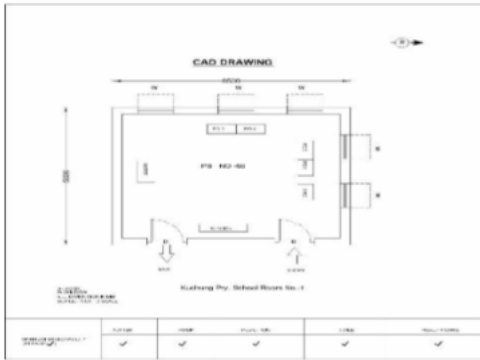

নির্বাচক নিবন্ধন আধিকারিকের স্বাক্ষর

Nazri Naksha

Google Map View

Polling Station Building Front View

Polling Station Front View

Cad View

Key MAP View

1 নাম : রামেশ্বর পরামানিক পিতার নাম: ঘন্টু পরামানিক বাড়ির নং : n0004 বয়স : 32 লিঙ্গ : পুরুষ	XWI1245828 ফটো উপলব্ধ	2 নাম : নমিতাবিবি স্বামীর নাম: মজনু বাড়ির নং : n0004 বয়স : 48 লিঙ্গ : মহিলা	BYG1709112 ফটো উপলব্ধ	3 নাম : সাদেকাবিবি স্বামীর নাম: রুস্তম বাড়ির নং : n0004 বয়স : 53 লিঙ্গ : মহিলা	BYG0070037 ফটো উপলব্ধ
4 নাম : মজনু আনসারী পিতার নাম: সুরমলি আনসারী বাড়ির নং : n0004 বয়স : 47 লিঙ্গ : পুরুষ	WB/34/234/018405 ফটো উপলব্ধ	5 নাম : আব্বাসউদ্দিন আনসারী পিতার নাম: রুস্তম আনসারী বাড়ির নং : n0004 বয়স : 31 লিঙ্গ : পুরুষ	XWI1331834 ফটো উপলব্ধ	6 নাম : রুস্তম আনসারী পিতার নাম: সুরমলি আনসারী বাড়ির নং : n0004 বয়স : 56 লিঙ্গ : পুরুষ	BYG0070029 ফটো উপলব্ধ
7 নাম : ঘন্টু পরামানিক পিতার নাম: গন্টু পরামানিক বাড়ির নং : n0004 বয়স : 66 লিঙ্গ : পুরুষ	BYG0070052 ফটো উপলব্ধ	8 নাম : আসুরনবিবি স্বামীর নাম: সুরমলি বাড়ির নং : n0004 বয়স : 76 লিঙ্গ : মহিলা	BYG0070011 ফটো উপলব্ধ	9 নাম : মনজুরা পরামানিক স্বামীর নাম: রামেশ্বর পরামানিক বাড়ির নং : এন0004 বয়স : 25 লিঙ্গ : মহিলা	XWI1871433 ফটো উপলব্ধ
10 নাম : আনোয়ার আনসারী পিতার নাম: রুস্তম আনসারী বাড়ির নং : n0004 বয়স : 28 লিঙ্গ : পুরুষ	XWI1608769 ফটো উপলব্ধ	11 নাম : রোসনি বিবি স্বামীর নাম: আব্বাসউদ্দিন আনসারী বাড়ির নং : এন0004 বয়স : 22 লিঙ্গ : মহিলা	XWI2177269 ফটো উপলব্ধ	12 নাম : সলিম আনসারী পিতার নাম: গিয়াসুদ্দিন আনসারী বাড়ির নং : এন0005 বয়স : 22 লিঙ্গ : পুরুষ	XWI2200210 ফটো উপলব্ধ
13 নাম : সামিম আনসারী পিতার নাম: গিয়াসুদ্দিন আনসারী বাড়ির নং : n0005 বয়স : 28 লিঙ্গ : পুরুষ	XWI1608827 ফটো উপলব্ধ	14 নাম : আলিহোসেন আনসারী পিতার নাম: রমজান আনসারী বাড়ির নং : N0001 বয়স : 26 লিঙ্গ : পুরুষ	XWI1783091 ফটো উপলব্ধ	15 নাম : গুলসেন বিবি স্বামীর নাম: গিয়াসউদ্দিন বাড়ির নং : n0005 বয়স : 46 লিঙ্গ : মহিলা	BYG1709104 ফটো উপলব্ধ
16 নাম : জরিনাবিবি স্বামীর নাম: লটু বাড়ির নং : n0005 বয়স : 51 লিঙ্গ : মহিলা	WB/34/234/018414 ফটো উপলব্ধ	17 নাম : কুনুবিবি স্বামীর নাম: ইমামদী বাড়ির নং : n0005 বয়স : 74 লিঙ্গ : মহিলা	BYG2557387 ফটো উপলব্ধ	18 নাম : হাইদর আনসারী পিতার নাম: ইমামদী আনসারী বাড়ির নং : n0005 বয়স : 36 লিঙ্গ : পুরুষ	XWI1245935 ফটো উপলব্ধ
19 নাম : গিয়াসউদ্দিন আনসারী পিতার নাম: ইমামদী আনসারী বাড়ির নং : n0005 বয়স : 50 লিঙ্গ : পুরুষ	WB/34/234/018412 ফটো উপলব্ধ	20 নাম : লটু আনসারী পিতার নাম: ইমামদী আনসারী বাড়ির নং : n0005 বয়স : 53 লিঙ্গ : পুরুষ	BYG0069971 ফটো উপলব্ধ	21 নাম : ইমামদী আনসারী পিতার নাম: ইমামদী আনসারী বাড়ির নং : n0005 বয়স : 78 লিঙ্গ : পুরুষ	BYG0069963 ফটো উপলব্ধ
22 নাম : খাইরুনবিবি স্বামীর নাম: জামির বাড়ির নং : n0003 বয়স : 53 লিঙ্গ : মহিলা	BYG0069955 ফটো উপলব্ধ	23 নাম : সাবেনা বিবি স্বামীর নাম: জয়নাল আনসারী বাড়ির নং : n0003 বয়স : 32 লিঙ্গ : মহিলা	XWI1246024 ফটো উপলব্ধ	24 নাম : জয়নাল আনসারী পিতার নাম: জামির আনসারী বাড়ির নং : n0003 বয়স : 36 লিঙ্গ : পুরুষ	BYG2760304 ফটো উপলব্ধ
25 নাম : সুনুফা বিবি স্বামীর নাম: আবুল আনসারী বাড়ির নং : n0003 বয়স : 37 লিঙ্গ : মহিলা	BYG2760312 ফটো উপলব্ধ	26 নাম : আবুল আনসারী পিতার নাম: জামির আনসারী বাড়ির নং : n0003 বয়স : 46 লিঙ্গ : পুরুষ	BYG1709088 ফটো উপলব্ধ	27 নাম : জামির আনসারী পিতার নাম: নিসু আনসারী বাড়ির নং : n0003 বয়স : 56 লিঙ্গ : পুরুষ	BYG0069948 ফটো উপলব্ধ
28 নাম : শালেহা বিবি স্বামীর নাম: আলাউদ্দিন আনসারী বাড়ির নং : n0001 বয়স : 38 লিঙ্গ : মহিলা	XWI0192898 ফটো উপলব্ধ	29 নাম : আলাউদ্দিন আনসারী পিতার নাম: রামজান আনসারী বাড়ির নং : n0001 বয়স : 40 লিঙ্গ : পুরুষ	XWI1026269 ফটো উপলব্ধ	30 নাম : মেহরুনবিবি স্বামীর নাম: হানিফ বাড়ির নং : n0001 বয়স : 47 লিঙ্গ : মহিলা	BYG0070094 ফটো উপলব্ধ