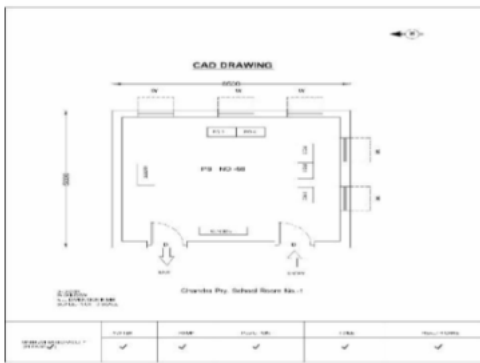

নির্বাচক নিবন্ধন আধিকারিকের স্বাক্ষর

Nazri Naksha

Google Map View

Polling Station Building Front View

Polling Station Front View

Cad View

Key MAP View

বিধানসভা নির্বাচনক্ষেত্রের নং, নাম : 243-মানবাজার
ভাগ নং, নাম : 1-চাঁদড়া(আংশিক)বাগানডি,মেশিনডি,জামকুলি,মাহাতোবাখোল