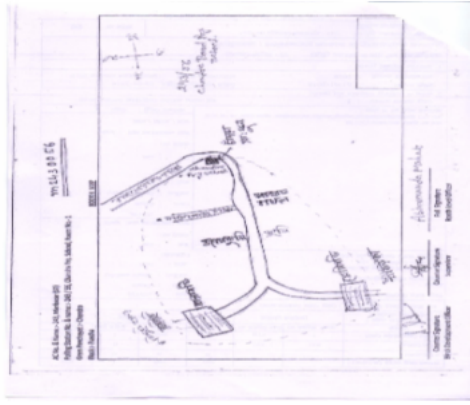

নির্বাচক নিবন্ধন আধিকারিকের স্বাক্ষর

Nazri Naksha

Google Map View

Polling Station Building Front View

Polling Station Front View

Cad View

Key MAP View

বিধানসভা নির্বাচনক্ষেত্রের নং, নাম : 243-মানবাজার
ভাগ নং, নাম : 1-চাঁদড়া(আংশিক)বাগানডি,মেশিনডি,জামকুলি,মাহাতোবাখোল