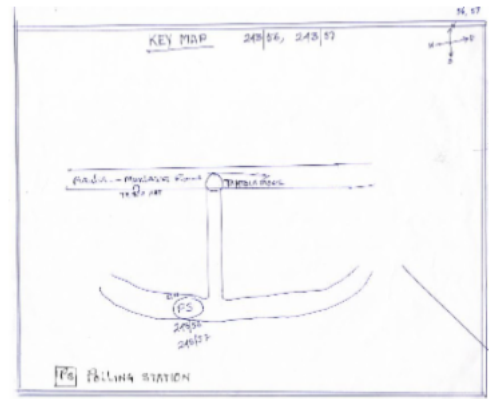

নির্বাচক নিবন্ধন আধিকারিকের স্বাক্ষর

Nazri Naksha

Google Map View

Polling Station Building Front View

Polling Station Front View

Cad View

Key MAP View

বিধানসভা নির্বাচনক্ষেত্রের নং, নাম : 243-মানবাজার
ভাগ নং, নাম : 1-চাঁদড়া(আংশিক)বাগানডি,মেশিনডি,জামকুলি,মাহাতোবাখোল